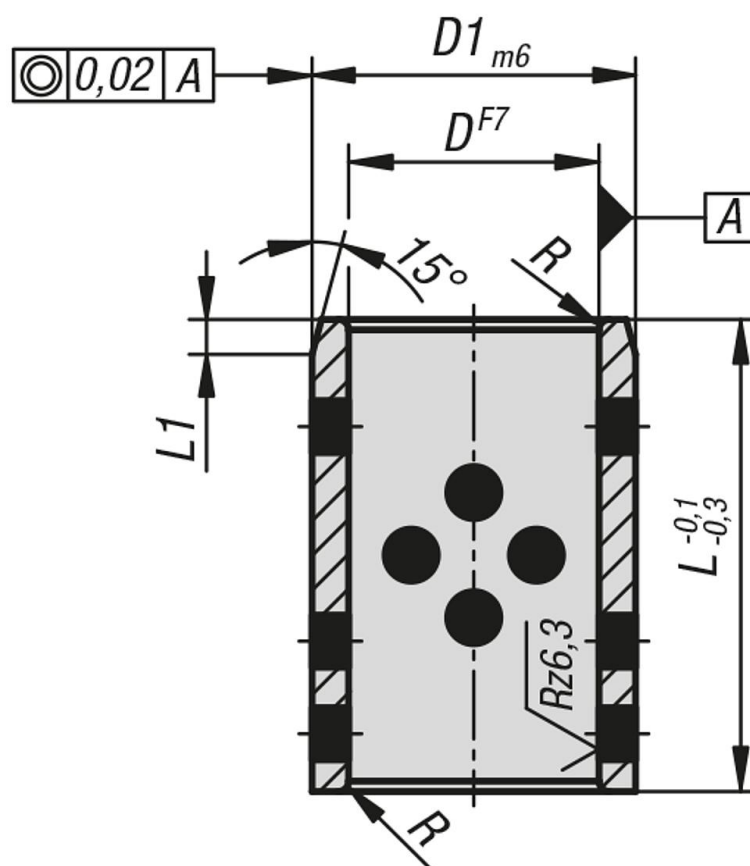

商品描述/产品说明

产品说明

材料：
青铜，石墨嵌入件。

规格：
自润滑性。
硬度 190-220 HB。

提示：
导向衬套可用于径向及轴向。
滑动部件无需维修，耐磨损。
使用石墨可以保持始终润滑。

最好用于滑动速度 < 0.5 米/秒。（在更高的滑动速度要求中建议增加润滑）

技术参数：
材料特性：
基本合金：CuZn25Al6FeMn3
密度：8.0 克/厘米³
拉抗强度 Rm：750 N/mm²
屈服极限：450 N/mm²
断裂延伸率 A5：5-8 %
摩擦系数：0.05 - 0.12
最大速度：15 m/Min
导热率：50 W/m x k
热膨胀系数：18 x 10⁻⁶
导电性：7-8 m/(Ω x mm²)
固体润滑比例：25-30 %

温度范围：
短时最高温度可达约 200 °C。

公差：
滑动轴承的定位内口应该符合 ISO 允差 H7。

对于轴来说，建议允差为 h6 至 h7。

图纸

商品概述

订货号	D	D1	L	L1	R
23680-008011014	8	11	14	1	1
23680-008011015	8	11	15	1	1
23680-008012008	8	12	8	1	1
23680-008012010	8	12	10	1	1
23680-008012012	8	12	12	1	1
23680-008012015	8	12	15	1	1
23680-010014008	10	14	8	1	1
23680-010014010	10	14	10	1	1
23680-010014012	10	14	12	1	1
23680-010014015	10	14	15	1	1
23680-010014020	10	14	20	1	1
23680-010015010	10	15	10	1	1
23680-012016010	12	16	10	1	1
23680-012016012	12	16	12	1	1
23680-012016020	12	16	20	1	1
23680-012018010	12	18	10	1	1
23680-012018012	12	18	12	1	1
23680-012018015	12	18	15	1	1
23680-012018016	12	18	16	1	1
23680-012018020	12	18	20	1	1
23680-012018025	12	18	25	1	1
23680-012018030	12	18	30	1	1
23680-013019010	13	19	10	2	1
23680-013019016	13	19	16	2	1
23680-013019020	13	19	20	2	1
23680-014020010	14	20	10	2	1
23680-014020012	14	20	12	2	1