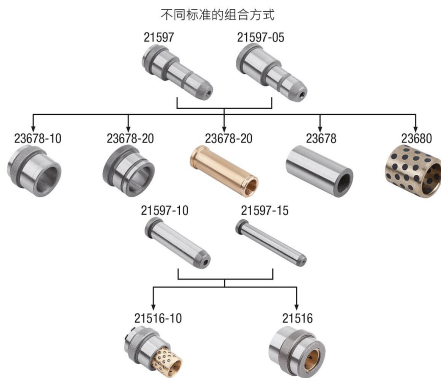

商品描述/产品说明

产品说明

材料：
青铜，石墨嵌入件。

规格：
自润滑性。
硬度 190-220 HB。

提示：
导向衬套可用于径向及轴向。
滑动部件无需维修，耐磨损。
使用石墨可以保持始终润滑。

最好用于滑动速度 < 0.5 米/秒。（在更高的滑动速度要求中建议增加润滑）

技术参数：
材料特性：
基本合金：CuZn25Al6FeMn3
密度：8.0 克/厘米³
拉抗强度 Rm：750 N/mm²
屈服极限：450 N/mm²
断裂延伸率 A5：5-8 %
摩擦系数：0.05 - 0.12
最大速度：15 m/Min
导热率：50 W/m x k
热膨胀系数：18 x 10⁻⁶
导电性：7-8 m/(Ω x mm²)
固体润滑比例：25-30 %

温度范围：
短时最高温度可达约 200 °C。

公差：
滑动轴承的定位内口应该符合 ISO 允差 H7。

对于轴来说，建议允差为 h6 至 h7。

图纸

商品概述

订货号	D	D1	L	L1	R
23680-008011014	8	11	14	1	1
23680-008011015	8	11	15	1	1
23680-008012008	8	12	8	1	1
23680-008012010	8	12	10	1	1
23680-008012012	8	12	12	1	1
23680-008012015	8	12	15	1	1
23680-010014008	10	14	8	1	1
23680-010014010	10	14	10	1	1
23680-010014012	10	14	12	1	1
23680-010014015	10	14	15	1	1
23680-010014020	10	14	20	1	1
23680-010015010	10	15	10	1	1
23680-012016010	12	16	10	1	1
23680-012016012	12	16	12	1	1
23680-012016020	12	16	20	1	1
23680-012018010	12	18	10	1	1
23680-012018012	12	18	12	1	1
23680-012018015	12	18	15	1	1
23680-012018016	12	18	16	1	1
23680-012018020	12	18	20	1	1
23680-012018025	12	18	25	1	1
23680-012018030	12	18	30	1	1
23680-013019010	13	19	10	2	1
23680-013019016	13	19	16	2	1
23680-013019020	13	19	20	2	1
23680-014020010	14	20	10	2	1
23680-014020012	14	20	12	2	1