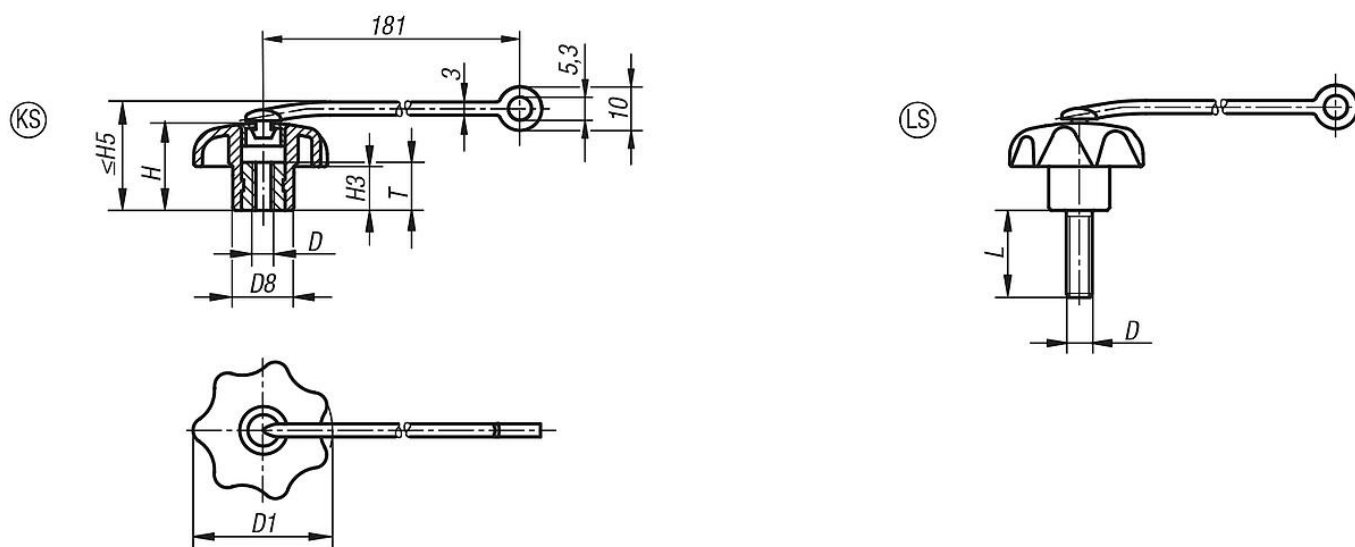

图纸

商品概述

订货号	类型	颜色 盖子	D	D1	D8	H	H5 Max.	T	L
06220-604	KS	黑色	M4	25	12	16	22	10	-
06220-6045	KS	灰色 RAL 7035	M4	25	12	16	22	10	-
06220-6046	KS	红色 RAL 3020	M4	25	12	16	22	10	-
06220-6047	KS	黄色 RAL 1021	M4	25	12	16	22	10	-
06220-605	KS	黑色	M5	25	12	16	22	10	-
06220-6055	KS	灰色 RAL 7035	M5	25	12	16	22	10	-
06220-6056	KS	红色 RAL 3020	M5	25	12	16	22	10	-
06220-6057	KS	黄色 RAL 1021	M5	25	12	16	22	10	-
06220-6061	KS	黑色	M6	25	12	16	22	10	-
06220-60615	KS	灰色 RAL 7035	M6	25	12	16	22	10	-
06220-60616	KS	红色 RAL 3020	M6	25	12	16	22	10	-
06220-60617	KS	黄色 RAL 1021	M6	25	12	16	22	10	-
06220-6051	KS	黑色	M5	32	14	20	26	10	-
06220-60515	KS	灰色 RAL 7035	M5	32	14	20	26	10	-
06220-60516	KS	红色 RAL 3020	M5	32	14	20	26	10	-
06220-60517	KS	黄色 RAL 1021	M5	32	14	20	26	10	-
06220-606	KS	黑色	M6	32	14	20	26	10	-
06220-6065	KS	灰色 RAL 7035	M6	32	14	20	26	10	-
06220-6066	KS	红色 RAL 3020	M6	32	14	20	26	10	-
06220-6067	KS	黄色 RAL 1021	M6	32	14	20	26	10	-
06220-608	KS	黑色	M8	40	18	25	31	14	-
06220-6085	KS	灰色 RAL 7035	M8	40	18	25	31	14	-
06220-6086	KS	红色 RAL 3020	M8	40	18	25	31	14	-
06220-6087	KS	黄色 RAL 1021	M8	40	18	25	31	14	-
06220-6101	KS	黑色	M10	40	18	25	31	14	-
06220-61015	KS	灰色 RAL 7035	M10	40	18	25	31	14	-
06220-61016	KS	红色 RAL 3020	M10	40	18	25	31	14	-
06220-61017	KS	黄色 RAL 1021	M10	40	18	25	31	14	-
06220-6081	KS	黑色	M8	50	22	32	38	14	-
06220-60815	KS	灰色 RAL 7035	M8	50	22	32	38	14	-
06220-60816	KS	红色 RAL 3020	M8	50	22	32	38	14	-
06220-60817	KS	黄色 RAL 1021	M8	50	22	32	38	14	-
06220-610	KS	黑色	M10	50	22	32	38	14	-
06220-6105	KS	灰色 RAL 7035	M10	50	22	32	38	14	-
06220-6106	KS	红色 RAL 3020	M10	50	22	32	38	14	-
06220-6107	KS	黄色 RAL 1021	M10	50	22	32	38	14	-
06220-6121	KS	黑色	M12	50	22	32	38	14	-
06220-61215	KS	灰色 RAL 7035	M12	50	22	32	38	14	-
06220-61216	KS	红色 RAL 3020	M12	50	22	32	38	14	-
06220-61217	KS	黄色 RAL 1021	M12	50	22	32	38	14	-