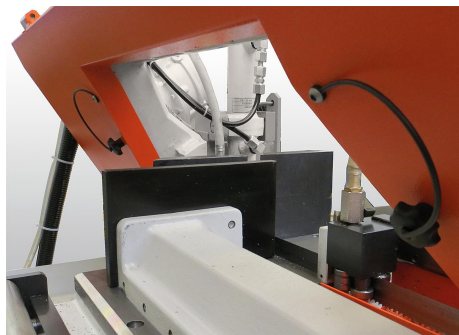

商品描述/产品说明

产品说明

材料：
热塑性塑料材质的星型旋钮。
钢制衬套和螺栓。
弹性 TPU 材质的连接线。

规格：
衬套和螺栓，亮色。

提示：
 Δ 此位表示顶盖颜色。针对黑色顶盖无需标明颜色代码。

连接线能避免旋钮掉落遗失。星型旋钮不能离安装位置过远，保证安装、拆卸方便，防止旋钮遗失。

装配：
在连接线未夹紧的状态下进行安装。
连接线固定位置不要离旋钮过远。

附件：
连接线也可以作为配件购买，相关内容参见 03198-04190。