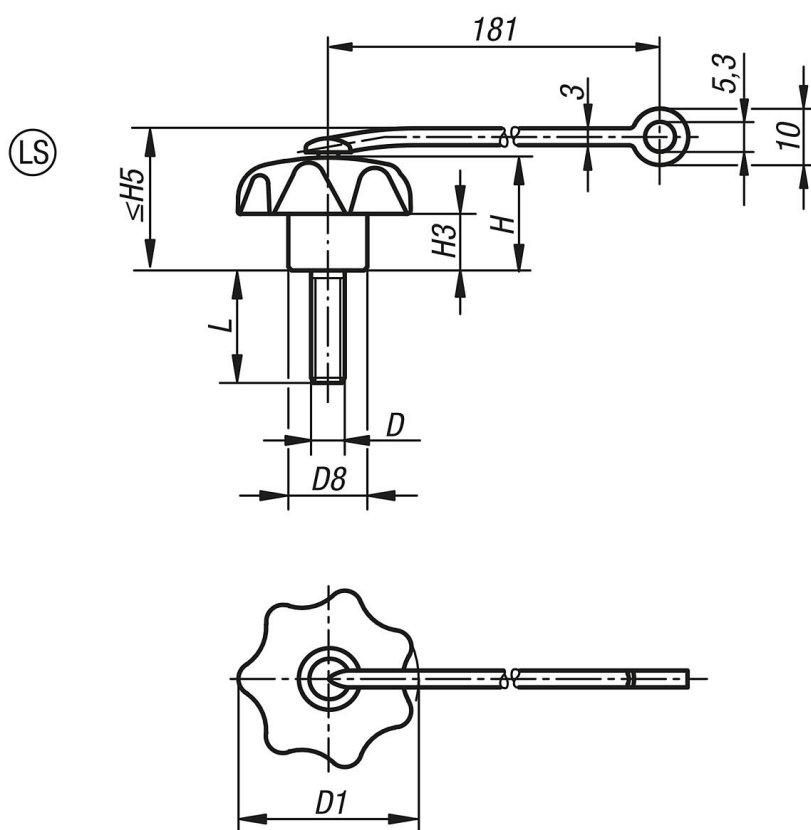

商品描述/产品说明

产品说明

材料：
热塑性塑料材质的星型旋钮，钢制螺栓。
弹性 TPU 材质的连接线。

规格：
镀锌螺纹销，蓝色钝化处理。

提示：
 Δ 此位表示顶盖颜色。针对黑色顶盖无需标明颜色代码。

连接线能避免旋钮掉落遗失。星型旋钮不能离安装位置过远，保证安装、拆卸方便，防止旋钮遗失。

装配：
在连接线未夹紧的状态下进行安装。
连接线固定位置不要离旋钮过远。

图纸