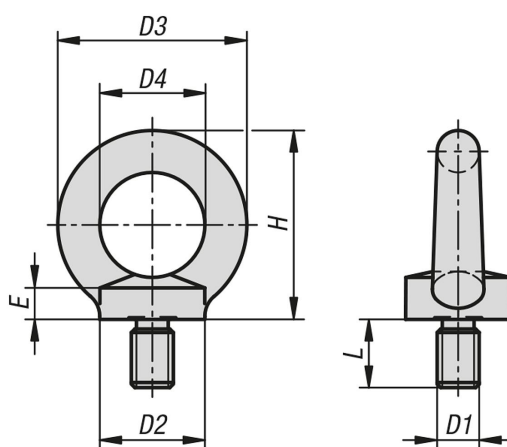

商品描述/产品说明

产品说明

材料：
不锈钢 1.4401。

规格：
亮色。

图纸

商品概述

订货号	D1	D2	D3	D4	E	H	L
07680-01-08	M8	20	36	20	6	36	13
07680-01-10	M10	25	45	25	8	45	17
07680-01-12	M12	30	54	30	10	53	20,5
07680-01-16	M16	35	63	35	12	62	27
07680-01-20	M20	40	72	40	14	71	30