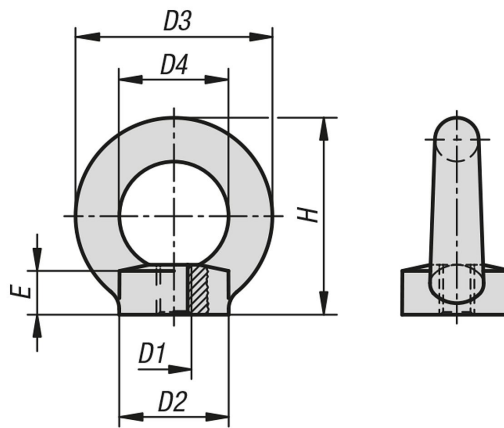

商品描述/产品说明

产品说明

材料：
不锈钢 1.4401。

规格：
亮色。

图纸

商品概述

订货号	D1	D2	D3	D4	E	H
07690-01-08	M8	20	36	20	6	36
07690-01-10	M10	25	45	25	8	45
07690-01-12	M12	30	54	30	10	53
07690-01-16	M16	35	63	35	12	62
07690-01-20	M20	40	72	40	14	71