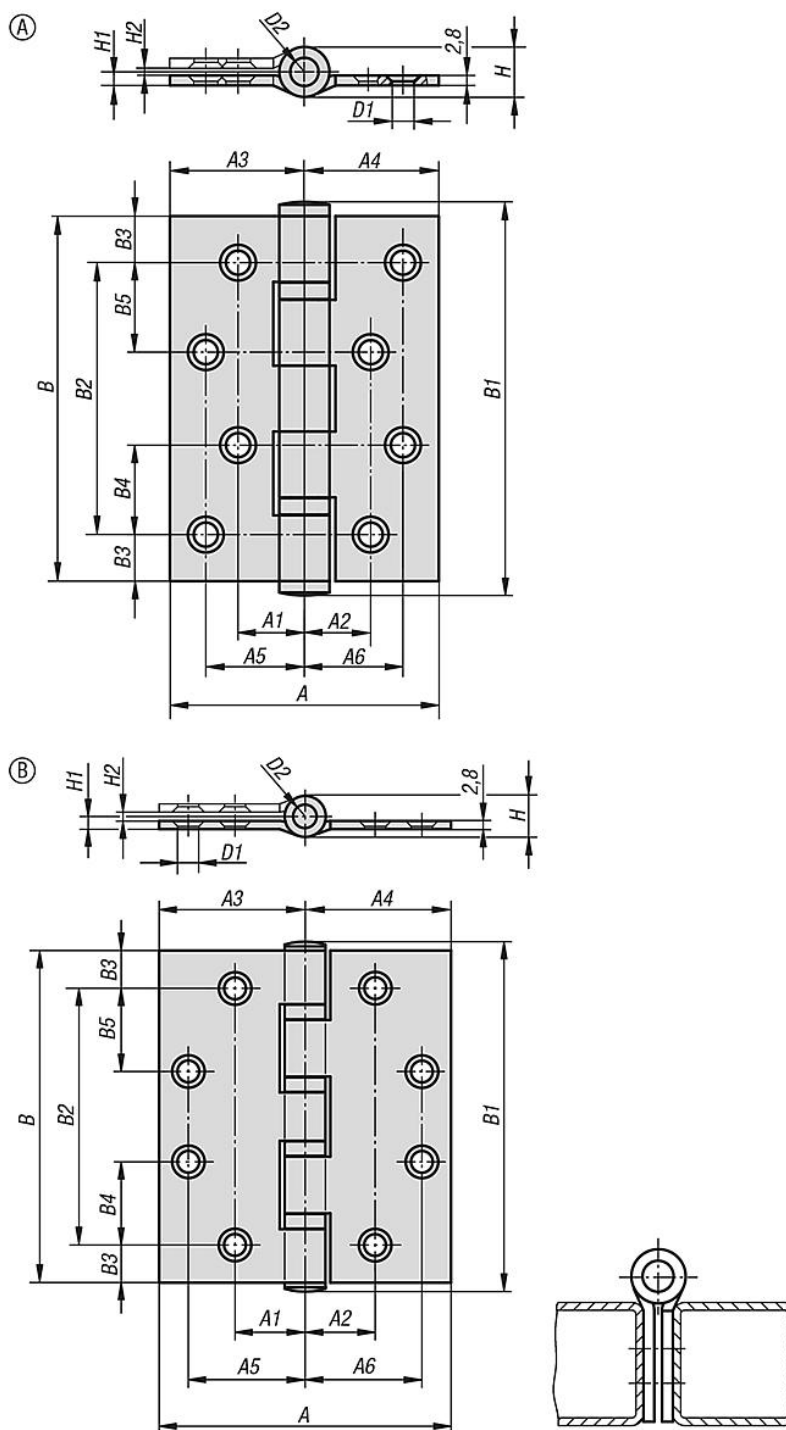

商品描述/产品说明

产品说明

材料：
不锈钢 1.4301。

规格：
哑光，经抛光处理。

提示：
旋紧铰链用于内置门。开口角度最大为 270°。

图纸

商品概述

订货号	类型	A	A1	A2	A3	A4	A5	A6	B	B1	B2	B3	B4	B5	D1	D2	H	H1	H2	负载能力 N
27877-01-06371919	A	75	18,5	18,5	37,5	37,5	27,5	27,5	102	110	76	13	25	25	6,7	8	14	3,8	2	8000
27877-01-07502424	B	100	24	24	50	50	40	40	114	120	88	13	28,5	28,5	7,3	8	14	4,3	3	8000