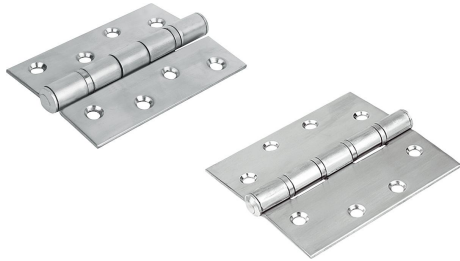

商品描述/产品说明

产品说明

材料：
不锈钢 1.4301。

规格：
哑光，经抛光处理。

提示：
旋紧铰链用于内置门。开口角度最大为 270°。

图纸

商品概述

订货号	类型	A	A1	A2	A3	A4	A5	A6	B	B1	B2	B3	B4	B5	D1	D2	H	H1	H2	负载能力 N
27877-01-06371919	A	75	18,5	18,5	37,5	37,5	27,5	27,5	102	110	76	13	25	25	6,7	8	14	3,8	2	8000
27877-01-07502424	B	100	24	24	50	50	40	40	114	120	88	13	28,5	28,5	7,3	8	14	4,3	3	8000