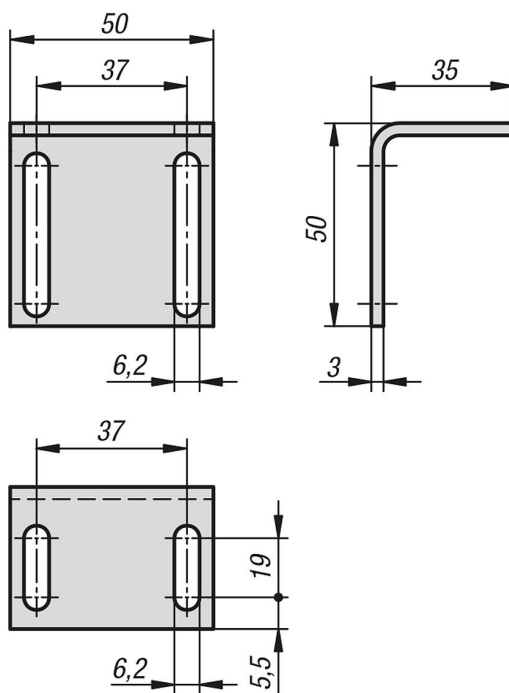

## 产品说明

材料：  
钢制。

规格：  
镀锌。

提示：  
使用角形托架使得单碰珠可以灵活定位。

## 商品概述

订货号	尺寸
03075-10-9503550	参见图纸

商品概述

---