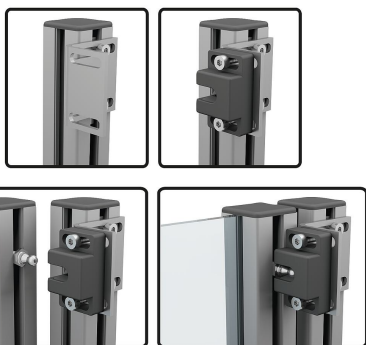

## 产品说明

材料：  
钢制。

规格：  
镀锌。

提示：  
使用角形托架使得单碰珠可以灵活定位。