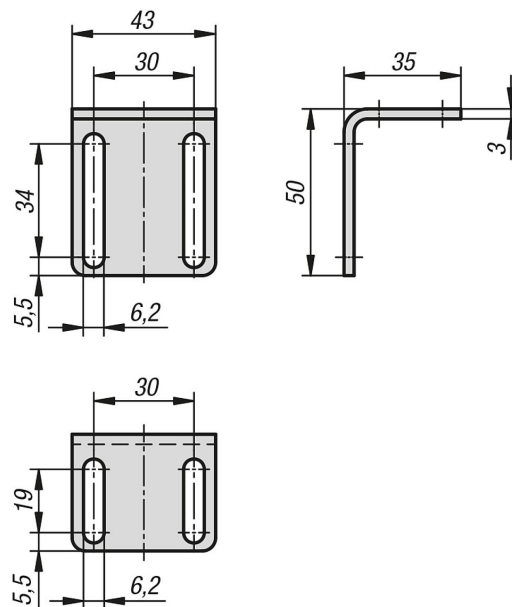

## 产品说明

材料：  
钢制。

规格：  
镀锌。

提示：  
使用角形托架可以灵活定位磁力锁。

## 商品概述

订货号	尺寸
03075-11-9503543	参见图纸