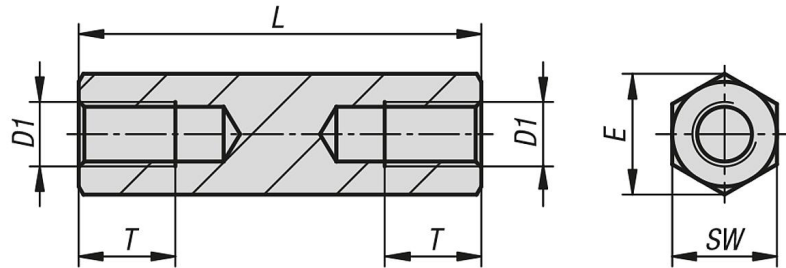

商品描述/产品说明

产品说明

材料：
钢制。

规格：
镀锌，蓝色钝化处理。

图纸

商品概述

订货号	D1	E	L	SW	T
02035-10-205025	M5	9,2	25	8	8
02035-10-205030	M5	9,2	30	8	8
02035-10-205035	M5	9,2	35	8	8
02035-10-206030	M6	11,5	30	10	9
02035-10-206035	M6	11,5	35	10	9
02035-10-206040	M6	11,5	40	10	9
02035-10-206050	M6	11,5	50	10	9
02035-10-206060	M6	11,5	60	10	9
02035-10-208030	M8	15	30	13	12
02035-10-208035	M8	15	35	13	12
02035-10-208040	M8	15	40	13	12
02035-10-208050	M8	15	50	13	12
02035-10-208060	M8	15	60	13	12
02035-10-208090	M8	15	90	13	12
02035-10-210040	M10	18,5	40	16	15
02035-10-210045	M10	18,5	45	16	15
02035-10-210055	M10	18,5	55	16	15
02035-10-210065	M10	18,5	65	16	15
02035-10-210095	M10	18,5	95	16	15
02035-10-210115	M10	18,5	115	16	15
02035-10-212040	M12	20,8	40	18	18
02035-10-212045	M12	20,8	45	18	18
02035-10-212055	M12	20,8	55	18	18
02035-10-212065	M12	20,8	65	18	18
02035-10-212095	M12	20,8	95	18	18
02035-10-212115	M12	20,8	115	18	18