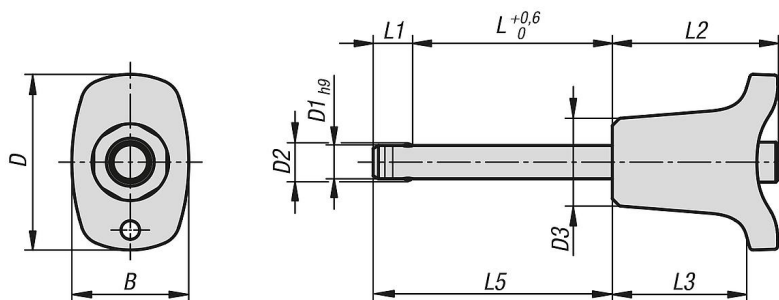

螺旋安全绳 03199

带吊环的安全绳 03199

钥匙圈 03199

图纸

商品概述

订货号	组件颜色	B	D	D1	D2	D3	L	L1	L2	L3	L5	安装孔 H11	双边径向力 max. kN
03420-012605010	黑色 RAL 7021	17,6	26,4	5	5,5	13,2	10	5,9	25	20,2	15,9	5	24
03420-012605015	黑色 RAL 7021	17,6	26,4	5	5,5	13,2	15	5,9	25	20,2	20,9	5	24
03420-012605020	黑色 RAL 7021	17,6	26,4	5	5,5	13,2	20	5,9	25	20,2	25,9	5	24
03420-012605025	黑色 RAL 7021	17,6	26,4	5	5,5	13,2	25	5,9	25	20,2	30,9	5	24
03420-012605030	黑色 RAL 7021	17,6	26,4	5	5,5	13,2	30	5,9	25	20,2	35,9	5	24
03420-012606010	黑色 RAL 7021	17,6	26,4	6	6,85	13,2	10	6,8	25	20,2	16,8	6	35
03420-012606015	黑色 RAL 7021	17,6	26,4	6	6,85	13,2	15	6,8	25	20,2	21,8	6	35
03420-012606020	黑色 RAL 7021	17,6	26,4	6	6,85	13,2	20	6,8	25	20,2	26,8	6	35
03420-012606025	黑色 RAL 7021	17,6	26,4	6	6,85	13,2	25	6,8	25	20,2	31,8	6	35
03420-012606030	黑色 RAL 7021	17,6	26,4	6	6,85	13,2	30	6,8	25	20,2	36,8	6	35
03420-012606035	黑色 RAL 7021	17,6	26,4	6	6,85	13,2	35	6,8	25	20,2	41,8	6	35
03420-012606040	黑色 RAL 7021	17,6	26,4	6	6,85	13,2	40	6,8	25	20,2	46,8	6	35
03420-012606045	黑色 RAL 7021	17,6	26,4	6	6,85	13,2	45	6,8	25	20,2	51,8	6	35
03420-012606050	黑色 RAL 7021	17,6	26,4	6	6,85	13,2	50	6,8	25	20,2	56,8	6	35
03420-013308020	黑色 RAL 7021	23	33,2	8	9,5	17,3	20	7,8	33	26,1	27,8	8	63
03420-013308025	黑色 RAL 7021	23	33,2	8	9,5	17,3	25	7,8	33	26,1	32,8	8	63
03420-013308030	黑色 RAL 7021	23	33,2	8	9,5	17,3	30	7,8	33	26,1	37,8	8	63
03420-013308035	黑色 RAL 7021	23	33,2	8	9,5	17,3	35	7,8	33	26,1	42,8	8	63
03420-013308040	黑色 RAL 7021	23	33,2	8	9,5	17,3	40	7,8	33	26,1	47,8	8	63
03420-013308045	黑色 RAL 7021	23	33,2	8	9,5	17,3	45	7,8	33	26,1	52,8	8	63
03420-013308050	黑色 RAL 7021	23	33,2	8	9,5	17,3	50	7,8	33	26,1	57,8	8	63
03420-013310020	黑色 RAL 7021	23	33,2	10	12	17,3	20	8,9	33	26,1	28,9	10	100
03420-013310025	黑色 RAL 7021	23	33,2	10	12	17,3	25	8,9	33	26,1	33,9	10	100
03420-013310030	黑色 RAL 7021	23	33,2	10	12	17,3	30	8,9	33	26,1	38,9	10	100
03420-013310035	黑色 RAL 7021	23	33,2	10	12	17,3	35	8,9	33	26,1	43,9	10	100
03420-013310040	黑色 RAL 7021	23	33,2	10	12	17,3	40	8,9	33	26,1	48,9	10	100
03420-013310045	黑色 RAL 7021	23	33,2	10	12	17,3	45	8,9	33	26,1	53,9	10	100
03420-013310050	黑色 RAL 7021	23	33,2	10	12	17,3	50	8,9	33	26,1	58,9	10	100
03420-013310060	黑色 RAL 7021	23	33,2	10	12	17,3	60	8,9	33	26,1	68,9	10	100
03420-014612025	黑色 RAL 7021	33	45,9	12	14,5	26,3	25	9,9	39,5	31,3	34,9	12	144
03420-014612030	黑色 RAL 7021	33	45,9	12	14,5	26,3	30	9,9	39,5	31,3	39,9	12	144
03420-014612035	黑色 RAL 7021	33	45,9	12	14,5	26,3	35	9,9	39,5	31,3	44,9	12	144
03420-014612040	黑色 RAL 7021	33	45,9	12	14,5	26,3	40	9,9	39,5	31,3	49,9	12	144
03420-014612045	黑色 RAL 7021	33	45,9	12	14,5	26,3	45	9,9	39,5	31,3	54,9	12	144
03420-014612050	黑色 RAL 7021	33	45,9	12	14,5	26,3	50	9,9	39,5	31,3	59,9	12	144
03420-014612060	黑色 RAL 7021	33	45,9	12	14,5	26,3	60	9,9	39,5	31,3	69,9	12	144
03420-014612070	黑色 RAL 7021	33	45,9	12	14,5	26,3	70	9,9	39,5	31,3	79,9	12	144
03420-014612080	黑色 RAL 7021	33	45,9	12	14,5	26,3	80	9,9	39,5	31,3	89,9	12	144
03420-014616030	黑色 RAL 7021	33	45,9	16	19	26,3	30	13,1	39,5	31,3	43,1	16	257
03420-014616035	黑色 RAL 7021	33	45,9	16	19	26,3	35	13,1	39,5	31,3	48,1	16	257
03420-014616040	黑色 RAL 7021	33	45,9	16	19	26,3	40	13,1	39,5	31,3	53,1	16	257
03420-014616045	黑色 RAL 7021	33	45,9	16	19	26,3	45	13,1	39,5	31,3	58,1	16	257
03420-014616050	黑色 RAL 7021	33	45,9	16	19	26,3	50	13,1	39,5	31,3	63,1	16	257
03420-014616060	黑色 RAL 7021	33	45,9	16	19	26,3	60	13,1	39,5	31,3	73,1	16	257
03420-014616070	黑色 RAL 7021	33	45,9	16	19	26,3	70	13,1	39,5	31,3	83,1	16	257
03420-014616080	黑色 RAL 7021	33	45,9	16	19	26,3	80	13,1	39,5	31,3	93,1	16	257
03420-01842605010	红色 RAL 3020	17,6	26,4	5	5,5	13,2	10	5,9	25	20,2	15,9	5	24
03420-01842605015	红色 RAL 3020	17,6	26,4	5	5,5	13,2	15	5,9	25	20,2	20,9	5	24