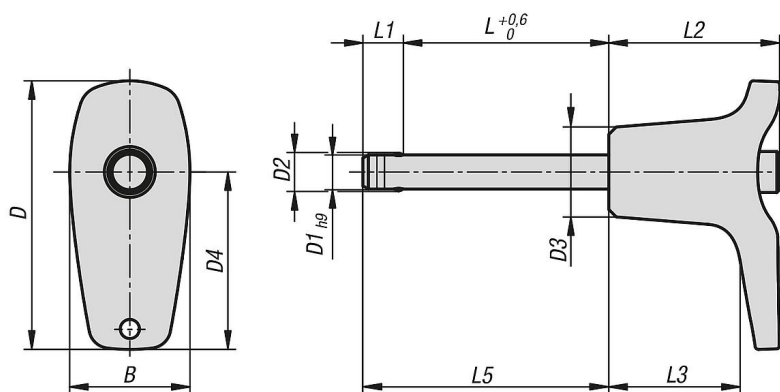

优点：

- 与标准的快锁插销相比承载能力更高。
- 插销所采用的不锈钢 1.4542 经过硬化处理，完全不生锈钢，具有很高的抗剪能力和极高的承重能力。

附件：

- 快锁插销的固定衬套 03197
- 螺旋安全绳 03199
- 带吊环的安全绳 03199
- 钥匙圈 03199

图纸

商品概述

订货号	组件颜色	B	D	D1	D2	D3	D4	L	L1	L2	L3	L5	安装孔 H11	双边径向力 max. kN
03420-112605010	黑色 RAL 7021	17,6	39,3	5	5,5	13,2	26	10	5,9	25	19,2	15,9	5	24
03420-112605015	黑色 RAL 7021	17,6	39,3	5	5,5	13,2	26	15	5,9	25	19,2	20,9	5	24
03420-112605020	黑色 RAL 7021	17,6	39,3	5	5,5	13,2	26	20	5,9	25	19,2	25,9	5	24
03420-112605025	黑色 RAL 7021	17,6	39,3	5	5,5	13,2	26	25	5,9	25	19,2	30,9	5	24
03420-112605030	黑色 RAL 7021	17,6	39,3	5	5,5	13,2	26	30	5,9	25	19,2	35,9	5	24
03420-112606010	黑色 RAL 7021	17,6	39,3	6	6,85	13,2	26	10	6,8	25	19,2	16,8	6	35
03420-112606015	黑色 RAL 7021	17,6	39,3	6	6,85	13,2	26	15	6,8	25	19,2	21,8	6	35
03420-112606020	黑色 RAL 7021	17,6	39,3	6	6,85	13,2	26	20	6,8	25	19,2	26,8	6	35
03420-112606025	黑色 RAL 7021	17,6	39,3	6	6,85	13,2	26	25	6,8	25	19,2	31,8	6	35
03420-112606030	黑色 RAL 7021	17,6	39,3	6	6,85	13,2	26	30	6,8	25	19,2	36,8	6	35
03420-112606035	黑色 RAL 7021	17,6	39,3	6	6,85	13,2	26	35	6,8	25	19,2	41,8	6	35
03420-112606040	黑色 RAL 7021	17,6	39,3	6	6,85	13,2	26	40	6,8	25	19,2	46,8	6	35
03420-112606045	黑色 RAL 7021	17,6	39,3	6	6,85	13,2	26	45	6,8	25	19,2	51,8	6	35
03420-112606050	黑色 RAL 7021	17,6	39,3	6	6,85	13,2	26	50	6,8	25	19,2	56,8	6	35
03420-113508020	黑色 RAL 7021	23	52,2	8	9,5	17,3	35,4	20	7,8	33	24,2	27,8	8	63
03420-113508025	黑色 RAL 7021	23	52,2	8	9,5	17,3	35,4	25	7,8	33	24,2	32,8	8	63
03420-113508030	黑色 RAL 7021	23	52,2	8	9,5	17,3	35,4	30	7,8	33	24,2	37,8	8	63
03420-113508035	黑色 RAL 7021	23	52,2	8	9,5	17,3	35,4	35	7,8	33	24,2	42,8	8	63
03420-113508040	黑色 RAL 7021	23	52,2	8	9,5	17,3	35,4	40	7,8	33	24,2	47,8	8	63
03420-113508045	黑色 RAL 7021	23	52,2	8	9,5	17,3	35,4	45	7,8	33	24,2	52,8	8	63
03420-113508050	黑色 RAL 7021	23	52,2	8	9,5	17,3	35,4	50	7,8	33	24,2	57,8	8	63
03420-113510020	黑色 RAL 7021	23	52,2	10	12	17,3	35,4	20	8,9	33	24,2	28,9	10	100
03420-113510025	黑色 RAL 7021	23	52,2	10	12	17,3	35,4	25	8,9	33	24,2	33,9	10	100
03420-113510030	黑色 RAL 7021	23	52,2	10	12	17,3	35,4	30	8,9	33	24,2	38,9	10	100
03420-113510035	黑色 RAL 7021	23	52,2	10	12	17,3	35,4	35	8,9	33	24,2	43,9	10	100
03420-113510040	黑色 RAL 7021	23	52,2	10	12	17,3	35,4	40	8,9	33	24,2	48,9	10	100
03420-113510045	黑色 RAL 7021	23	52,2	10	12	17,3	35,4	45	8,9	33	24,2	53,9	10	100
03420-113510050	黑色 RAL 7021	23	52,2	10	12	17,3	35,4	50	8,9	33	24,2	58,9	10	100
03420-113510060	黑色 RAL 7021	23	52,2	10	12	17,3	35,4	60	8,9	33	24,2	68,9	10	100
03420-114712025	黑色 RAL 7021	33	70,2	12	14,5	26,3	47	25	9,9	39,5	28,4	34,9	12	144
03420-114712030	黑色 RAL 7021	33	70,2	12	14,5	26,3	47	30	9,9	39,5	28,4	39,9	12	144
03420-114712035	黑色 RAL 7021	33	70,2	12	14,5	26,3	47	35	9,9	39,5	28,4	44,9	12	144
03420-114712040	黑色 RAL 7021	33	70,2	12	14,5	26,3	47	40	9,9	39,5	28,4	49,9	12	144
03420-114712045	黑色 RAL 7021	33	70,2	12	14,5	26,3	47	45	9,9	39,5	28,4	54,9	12	144
03420-114712050	黑色 RAL 7021	33	70,2	12	14,5	26,3	47	50	9,9	39,5	28,4	59,9	12	144
03420-114712060	黑色 RAL 7021	33	70,2	12	14,5	26,3	47	60	9,9	39,5	28,4	69,9	12	144
03420-114712070	黑色 RAL 7021	33	70,2	12	14,5	26,3	47	70	9,9	39,5	28,4	79,9	12	144
03420-114712080	黑色 RAL 7021	33	70,2	12	14,5	26,3	47	80	9,9	39,5	28,4	89,9	12	144
03420-114716030	黑色 RAL 7021	33	70,2	16	19	26,3	47	30	13,1	39,5	28,4	43,1	16	257
03420-114716035	黑色 RAL 7021	33	70,2	16	19	26,3	47	35	13,1	39,5	28,4	48,1	16	257
03420-114716040	黑色 RAL 7021	33	70,2	16	19	26,3	47	40	13,1	39,5	28,4	53,1	16	257
03420-114716045	黑色 RAL 7021	33	70,2	16	19	26,3	47	45	13,1	39,5	28,4	58,1	16	257
03420-114716050	黑色 RAL 7021	33	70,2	16	19	26,3	47	50	13,1	39,5	28,4	63,1	16	257
03420-114716060	黑色 RAL 7021	33	70,2	16	19	26,3	47	60	13,1	39,5	28,4	73,1	16	257
03420-114716070	黑色 RAL 7021	33	70,2	16	19	26,3	47	70	13,1	39,5	28,4	83,1	16	257