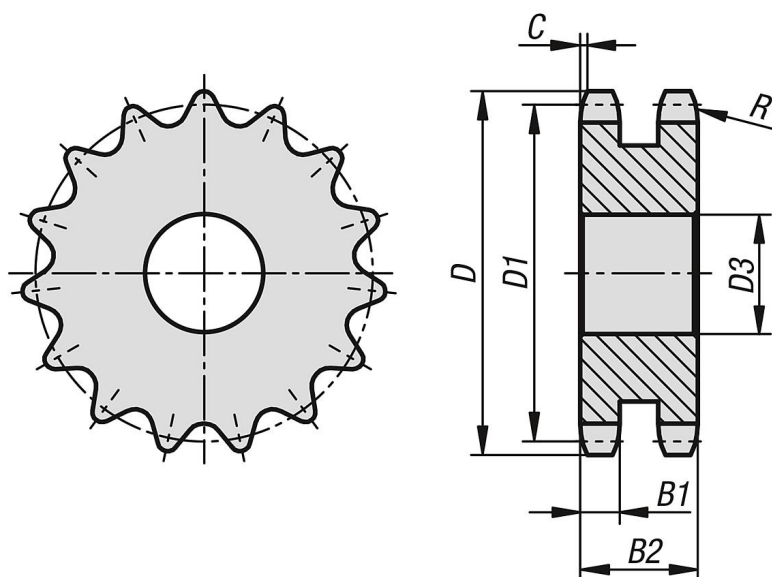

商品描述/产品说明

产品说明

材料：
低碳钢制

规格：
亮色，未经硬化处理（不可硬化）。

提示：

滚子链条轮盘，符合 DIN ISO 606。链轮盘有定心孔或经过预钻孔。
(可能因制造技术而异)。因此，表中给出的尺寸 D3 max. 是所提供链轮盘的最大孔值。预钻孔/定心孔可根据客户要求设置装配孔、带键槽的装配孔或螺纹孔。或者，客户也可以使用衬套来减小直径。

图纸

商品概述

订货号	ISO 编号	节距 英寸	节距 mm	齿数	D	D1	D3 max.	B1	B2	C	R
22265-30120516008	08 B-2	1/2 x 5/16	12,7 x 7,75	8	38	33,18	10	7	21	1,3	13
22265-30120516009	08 B-2	1/2 x 5/16	12,7 x 7,75	9	42	37,13	10	7	21	1,3	13
22265-30120516010	08 B-2	1/2 x 5/16	12,7 x 7,75	10	45,9	41,1	10	7	21	1,3	13
22265-30120516011	08 B-2	1/2 x 5/16	12,7 x 7,75	11	49,9	45,07	10	7	21	1,3	13
22265-30120516012	08 B-2	1/2 x 5/16	12,7 x 7,75	12	53,9	49,07	10	7	21	1,3	13
22265-30120516013	08 B-2	1/2 x 5/16	12,7 x 7,75	13	57,9	53,06	10	7	21	1,3	13
22265-30120516014	08 B-2	1/2 x 5/16	12,7 x 7,75	14	61,9	57,07	10	7	21	1,3	13
22265-30120516015	08 B-2	1/2 x 5/16	12,7 x 7,75	15	65,9	61,09	10	7	21	1,3	13
22265-30120516016	08 B-2	1/2 x 5/16	12,7 x 7,75	16	69,9	65,1	12	7	21	1,3	13
22265-30120516017	08 B-2	1/2 x 5/16	12,7 x 7,75	17	74	69,11	12	7	21	1,3	13
22265-30120516018	08 B-2	1/2 x 5/16	12,7 x 7,75	18	78	73,14	12	7	21	1,3	13
22265-30120516019	08 B-2	1/2 x 5/16	12,7 x 7,75	19	82	77,16	12	7	21	1,3	13