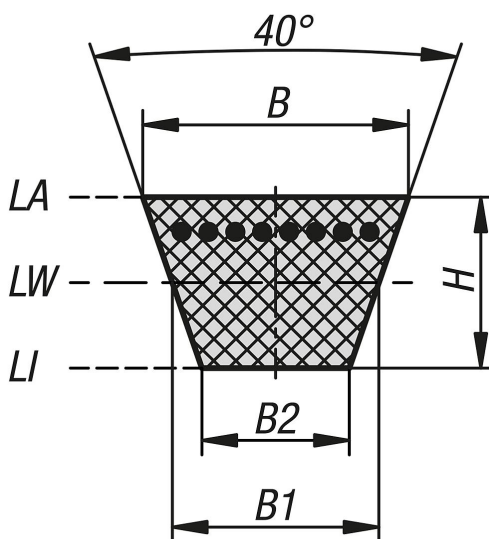

商品概述

订货号	类型 1	BW=皮带宽度	B1	B2	H	外部长度 LA	内部长度 LI	有效长度 LW
22071-10425	型号 10/Z	10	8,5	6,1	6	463	425	448
22071-10450	型号 10/Z	10	8,5	6,1	6	488	450	473
22071-10475	型号 10/Z	10	8,5	6,1	6	513	475	498
22071-10483	型号 10/Z	10	8,5	6,1	6	521	483	506
22071-10500	型号 10/Z	10	8,5	6,1	6	538	500	523
22071-10508	型号 10/Z	10	8,5	6,1	6	546	508	531
22071-10520	型号 10/Z	10	8,5	6,1	6	558	520	543
22071-10530	型号 10/Z	10	8,5	6,1	6	568	530	553
22071-10560	型号 10/Z	10	8,5	6,1	6	598	560	583
22071-10575	型号 10/Z	10	8,5	6,1	6	613	575	598
22071-10584	型号 10/Z	10	8,5	6,1	6	622	584	607