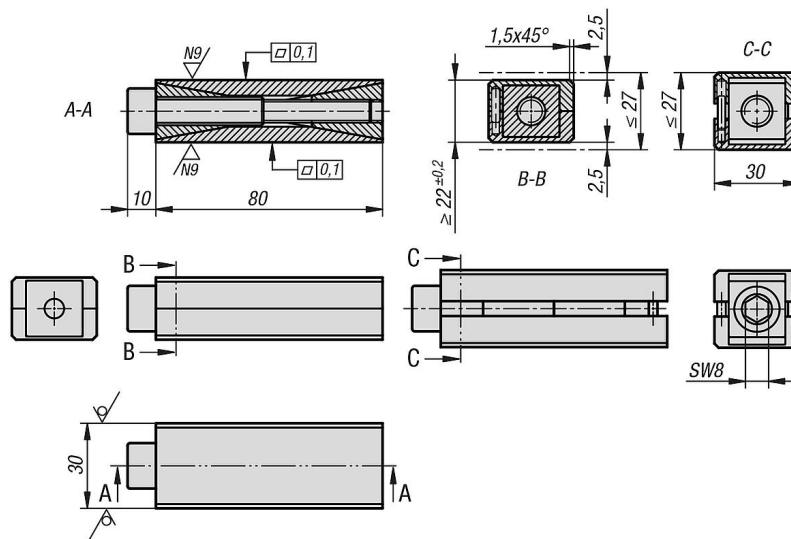

## 产品说明

材料：  
钢制。

提示：  
高达七吨的调整负荷。

## 商品概述

订货号	精调 (mm)	可调负荷 (kN)	每圈的 调节高度 (mm)
27710-090030027	5	70	0,353