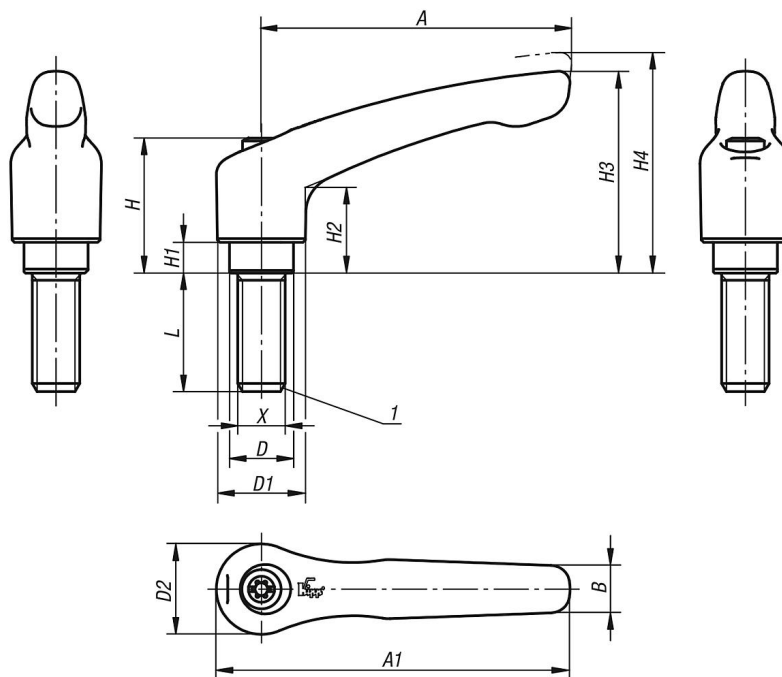

图纸

商品概述

订货号	主体颜色	主体表面	尺寸	X	D	D1	D2	H	H1	H2	H3	H4	A	A1	B	齿数	L
06461-0AE27X10	红色 RAL 3003	塑料涂层	0	8-32	10	13	14	24,5	4	14,5	30	33	30	37	7	16	10
06461-0AE27X15	红色 RAL 3003	塑料涂层	0	8-32	10	13	14	24,5	4	14,5	30	33	30	37	7	16	15
06461-0AE27X20	红色 RAL 3003	塑料涂层	0	8-32	10	13	14	24,5	4	14,5	30	33	30	37	7	16	20
06461-0AE27X25	红色 RAL 3003	塑料涂层	0	8-32	10	13	14	24,5	4	14,5	30	33	30	37	7	16	25
06461-0AE2X10	橙色 RAL 2004	塑料涂层	0	8-32	10	13	14	24,5	4	14,5	30	33	30	37	7	16	10
06461-0AE2X15	橙色 RAL 2004	塑料涂层	0	8-32	10	13	14	24,5	4	14,5	30	33	30	37	7	16	15
06461-0AE2X20	橙色 RAL 2004	塑料涂层	0	8-32	10	13	14	24,5	4	14,5	30	33	30	37	7	16	20
06461-0AE2X25	橙色 RAL 2004	塑料涂层	0	8-32	10	13	14	24,5	4	14,5	30	33	30	37	7	16	25
06461-0AE3X10	银色金属	塑料涂层	0	8-32	10	13	14	24,5	4	14,5	30	33	30	37	7	16	10
06461-0AE3X15	银色金属	塑料涂层	0	8-32	10	13	14	24,5	4	14,5	30	33	30	37	7	16	15
06461-0AE3X20	银色金属	塑料涂层	0	8-32	10	13	14	24,5	4	14,5	30	33	30	37	7	16	20
06461-0AE3X25	银色金属	塑料涂层	0	8-32	10	13	14	24,5	4	14,5	30	33	30	37	7	16	25
06461-0A027X10	红色 RAL 3003	塑料涂层	0	10-24	10	13	14	24,5	4	14,5	30	33	30	37	7	16	10
06461-0A027X15	红色 RAL 3003	塑料涂层	0	10-24	10	13	14	24,5	4	14,5	30	33	30	37	7	16	15
06461-0A027X20	红色 RAL 3003	塑料涂层	0	10-24	10	13	14	24,5	4	14,5	30	33	30	37	7	16	20
06461-0A027X25	红色 RAL 3003	塑料涂层	0	10-24	10	13	14	24,5	4	14,5	30	33	30	37	7	16	25
06461-0A02X10	橙色 RAL 2004	塑料涂层	0	10-24	10	13	14	24,5	4	14,5	30	33	30	37	7	16	10
06461-0A02X15	橙色 RAL 2004	塑料涂层	0	10-24	10	13	14	24,5	4	14,5	30	33	30	37	7	16	15
06461-0A02X20	橙色 RAL 2004	塑料涂层	0	10-24	10	13	14	24,5	4	14,5	30	33	30	37	7	16	20
06461-0A02X25	橙色 RAL 2004	塑料涂层	0	10-24	10	13	14	24,5	4	14,5	30	33	30	37	7	16	25
06461-0A03X10	银色金属	塑料涂层	0	10-24	10	13	14	24,5	4	14,5	30	33	30	37	7	16	10
06461-0A03X15	银色金属	塑料涂层	0	10-24	10	13	14	24,5	4	14,5	30	33	30	37	7	16	15
06461-0A03X20	银色金属	塑料涂层	0	10-24	10	13	14	24,5	4	14,5	30	33	30	37	7	16	20
06461-0A03X25	银色金属	塑料涂层	0	10-24	10	13	14	24,5	4	14,5	30	33	30	37	7	16	25
06461-0A127X10	红色 RAL 3003	塑料涂层	0	10-32	10	13	14	24,5	4	14,5	30	33	30	37	7	16	10
06461-0A127X15	红色 RAL 3003	塑料涂层	0	10-32	10	13	14	24,5	4	14,5	30	33	30	37	7	16	15
06461-0A127X20	红色 RAL 3003	塑料涂层	0	10-32	10	13	14	24,5	4	14,5	30	33	30	37	7	16	20
06461-0A127X25	红色 RAL 3003	塑料涂层	0	10-32	10	13	14	24,5	4	14,5	30	33	30	37	7	16	25
06461-0A12X10	橙色 RAL 2004	塑料涂层	0	10-32	10	13	14	24,5	4	14,5	30	33	30	37	7	16	10
06461-0A12X15	橙色 RAL 2004	塑料涂层	0	10-32	10	13	14	24,5	4	14,5	30	33	30	37	7	16	15
06461-0A12X20	橙色 RAL 2004	塑料涂层	0	10-32	10	13	14	24,5	4	14,5	30	33	30	37	7	16	20
06461-0A12X25	橙色 RAL 2004	塑料涂层	0	10-32	10	13	14	24,5	4	14,5	30	33	30	37	7	16	25
06461-0A13X10	银色金属	塑料涂层	0	10-32	10	13	14	24,5	4	14,5	30	33	30	37	7	16	10
06461-0A13X15	银色金属	塑料涂层	0	10-32	10	13	14	24,5	4	14,5	30	33	30	37	7	16	15