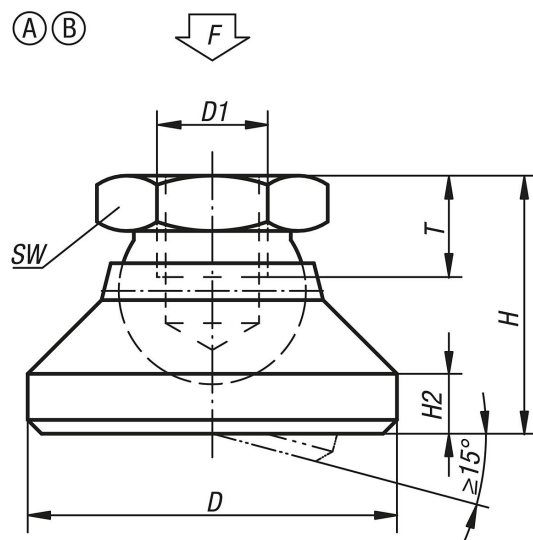

商品描述/产品说明

INCH
Parts

产品说明

材料、规格：

A 型：调质钢脚座，易切削钢球体，渗碳及黑色氧化处理。

B 型：不锈钢，亮色。

图纸

商品概述

订货号 类型 A	订货号 类型 B	D	D1	H	H2	T	SW	负载能力 max. kN
07144-1A2	07144-3A2	20	1/4-20	15	2,5	8,5	10	10
07144-1A3	07144-3A3	25	5/16-18	18	4	9	13	18
07144-1A4	07144-3A4	32	3/8-16	22	5	10	17	20
07144-1A5	07144-3A5	40	1/2-13	26	6	12	19	35
07144-1A6	07144-3A6	50	5/8-11	32	7	14	24	45
07144-1A7	07144-3A7	60	3/4-10	42	8	18	30	55