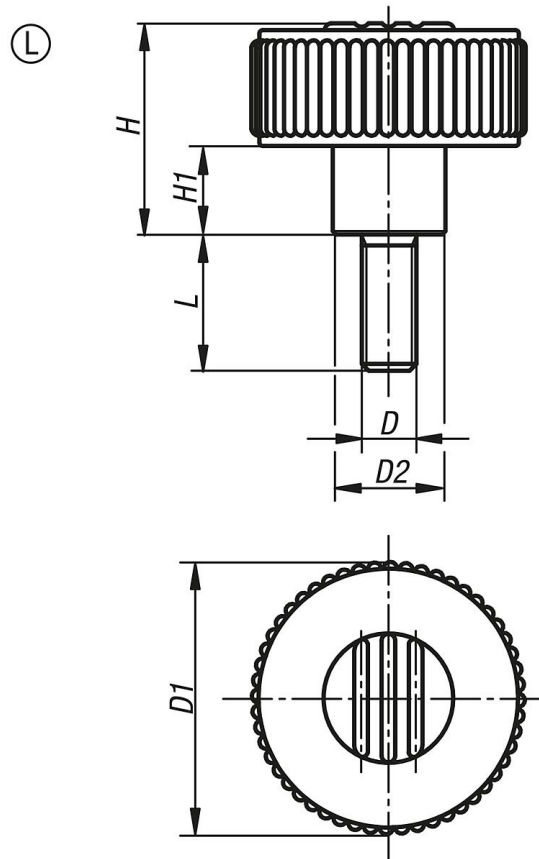

商品描述/产品说明

产品说明

材料：
热塑性塑料，黑灰色。
螺栓，不锈钢 1.4305。

规格：
螺栓，亮色。

图纸提示：
L 型: 带外螺纹

图纸

商品概述

订货号	类型	尺寸	D	D1	D2	H	H1	L
06267-51A1ΔX	L	1	10-32	40	16,5	31	13	10/20
06267-51A2ΔX	L	1	1/4-20	40	16,5	31	13	20/30
06267-51A3ΔX	L	1	5/16-18	40	16,5	31	13	20/40
06267-52A3ΔX	L	2	5/16-18	50	18	36	15	20/40
06267-52A4ΔX	L	2	3/8-16	50	18	36	15	20/40
06267-53A4ΔX	L	3	3/8-16	63	22	41	17	20/40