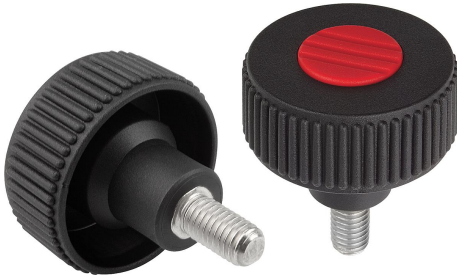

商品描述/产品说明

产品说明

材料：
热塑性塑料，黑灰色。
螺栓，不锈钢 1.4305。

规格：
螺栓，亮色。

图纸提示：
L 型: 带外螺纹

图纸

商品概述

订货号	类型	尺寸	D	D1	D2	H	H1	L
06267-51A1ΔX	L	1	10-32	40	16,5	31	13	10/20
06267-51A2ΔX	L	1	1/4-20	40	16,5	31	13	20/30
06267-51A3ΔX	L	1	5/16-18	40	16,5	31	13	20/40
06267-52A3ΔX	L	2	5/16-18	50	18	36	15	20/40
06267-52A4ΔX	L	2	3/8-16	50	18	36	15	20/40
06267-53A4ΔX	L	3	3/8-16	63	22	41	17	20/40