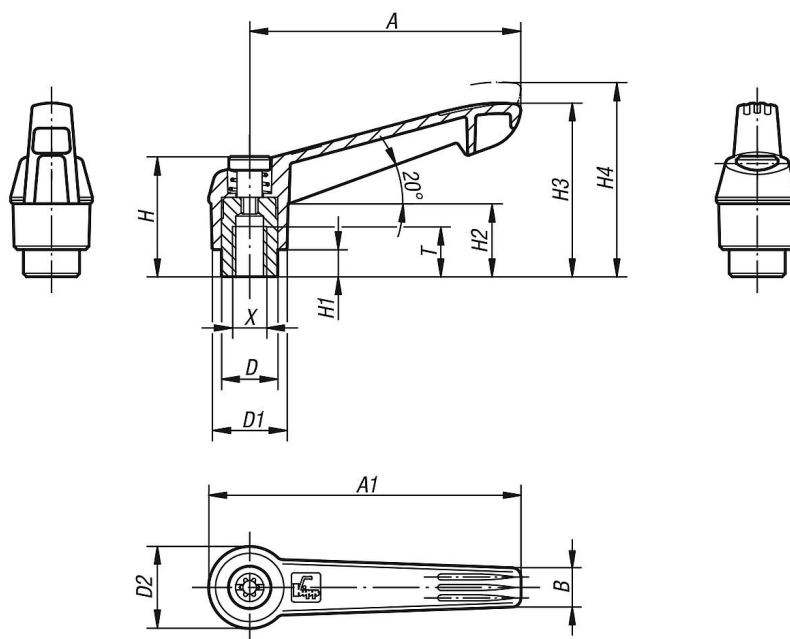

商品描述/产品说明

INCH  
Parts

产品说明

材料：

玻璃纤维增强型塑料材质的把手，配有压铸锌材质的齿环。  
不锈钢制件，1.4305。

规格：

钢制 亮色

根据要求：

其他内螺纹和特殊类型。

尺寸“H1”可按照需要提供其他长度，但需另行支付费用。

商品描述/产品说明

## 商品概述

订货号	主体颜色	主体材料	尺寸	X	T	D	D1	D2	H	H1	H2	H3	H4	A	A1	B	齿数
06601-1A01	黑色 RAL 7021	塑料	1	10-24	9	10	13	14,5	24,5	4	15	30	33,5	40	47	7,5	16
06601-1A02	橙色 RAL 2004	塑料	1	10-24	9	10	13	14,5	24,5	4	15	30	33,5	40	47	7,5	16
06601-1A016	黄色 RAL 1021	塑料	1	10-24	9	10	13	14,5	24,5	4	15	30	33,5	40	47	7,5	16
06601-1A084	红色 RAL 3020	塑料	1	10-24	9	10	13	14,5	24,5	4	15	30	33,5	40	47	7,5	16
06601-1A086	绿色 PANTONE327	塑料	1	10-24	9	10	13	14,5	24,5	4	15	30	33,5	40	47	7,5	16
06601-1A087	黑色 RAL 7021	塑料	1	10-24	9	10	13	14,5	24,5	4	15	30	33,5	40	47	7,5	16
06601-1A11	黑色 RAL 7021	塑料	1	10-32	9	10	13	14,5	24,5	4	15	30	33,5	40	47	7,5	16
06601-1A12	橙色 RAL 2004	塑料	1	10-32	9	10	13	14,5	24,5	4	15	30	33,5	40	47	7,5	16
06601-1A116	黄色 RAL 1021	塑料	1	10-32	9	10	13	14,5	24,5	4	15	30	33,5	40	47	7,5	16
06601-1A184	红色 RAL 3020	塑料	1	10-32	9	10	13	14,5	24,5	4	15	30	33,5	40	47	7,5	16
06601-1A186	绿色 PANTONE327	塑料	1	10-32	9	10	13	14,5	24,5	4	15	30	33,5	40	47	7,5	16
06601-1A187	蓝色 RAL 5017	塑料	1	10-32	9	10	13	14,5	24,5	4	15	30	33,5	40	47	7,5	16
06601-1A21	黑色 RAL 7021	塑料	1	1/4-20	9	10	13	14,5	24,5	4	15	30	33,5	40	47	7,5	16
06601-1A22	橙色 RAL 2004	塑料	1	1/4-20	9	10	13	14,5	24,5	4	15	30	33,5	40	47	7,5	16
06601-1A216	黄色 RAL 1021	塑料	1	1/4-20	9	10	13	14,5	24,5	4	15	30	33,5	40	47	7,5	16
06601-1A284	红色 RAL 3020	塑料	1	1/4-20	9	10	13	14,5	24,5	4	15	30	33,5	40	47	7,5	16
06601-1A286	绿色 PANTONE327	塑料	1	1/4-20	9	10	13	14,5	24,5	4	15	30	33,5	40	47	7,5	16
06601-1A287	蓝色 RAL 5017	塑料	1	1/4-20	9	10	13	14,5	24,5	4	15	30	33,5	40	47	7,5	16