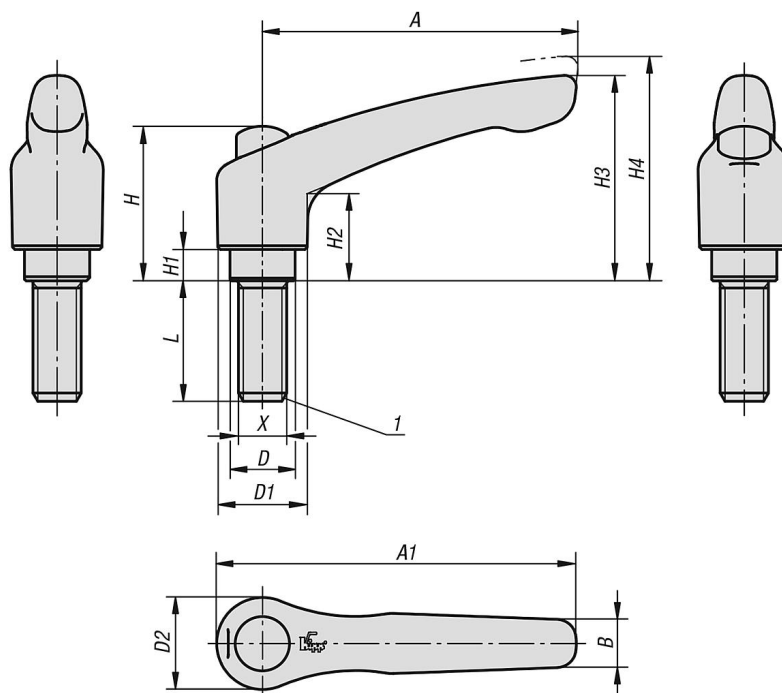

INCH
Parts抬起
脱开

产品说明

材料：

压铸锌材质的把手，符合 DIN EN 12844。

不锈钢金属件 1.4305。

不锈钢材质的保护罩 1.4305。

规格：

把手经塑料涂层

根据要求：

其他外螺纹、螺栓长度、颜色和特殊类型。

尺寸“H1”可按照需要提供其他长度，但需另行支付费用。

图纸提示：

1) 平端 DIN EN ISO 4753

图纸

商品概述

技术参数