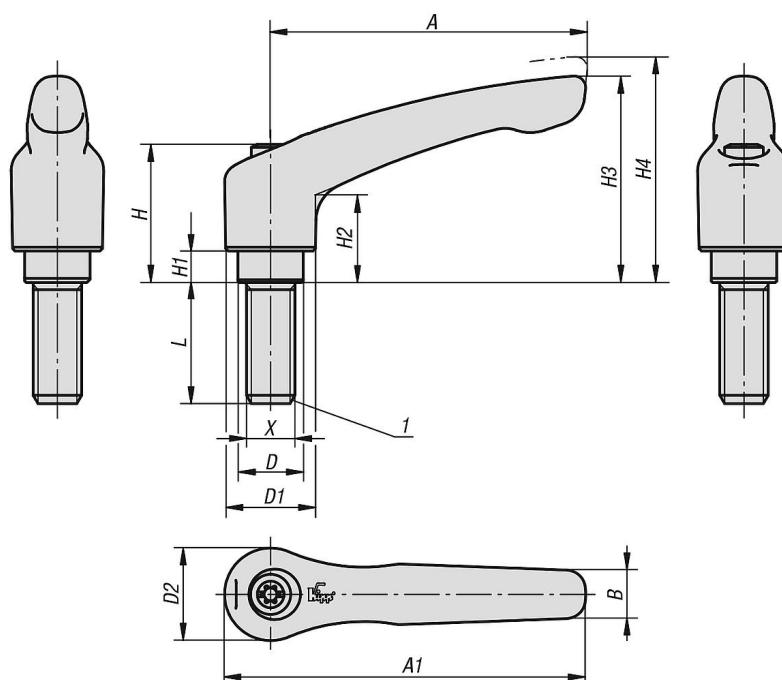

图纸

商品概述

订货号	颜色	尺寸	X	D	D1	D2	H	H1	H2	H3	H4	A	A1	B	齿数	L
06443-1A027X10	红色 RAL 3003	1	10-24	10	13	14	24,5	4	14,5	31	34	40	47	7	16	10
06443-1A027X15	红色 RAL 3003	1	10-24	10	13	14	24,5	4	14,5	31	34	40	47	7	16	15
06443-1A027X20	红色 RAL 3003	1	10-24	10	13	14	24,5	4	14,5	31	34	40	47	7	16	20
06443-1A027X25	红色 RAL 3003	1	10-24	10	13	14	24,5	4	14,5	31	34	40	47	7	16	25
06443-1A027X30	红色 RAL 3003	1	10-24	10	13	14	24,5	4	14,5	31	34	40	47	7	16	30
06443-1A027X35	红色 RAL 3003	1	10-24	10	13	14	24,5	4	14,5	31	34	40	47	7	16	35
06443-1A027X40	红色 RAL 3003	1	10-24	10	13	14	24,5	4	14,5	31	34	40	47	7	16	40
06443-1A027X45	红色 RAL 3003	1	10-24	10	13	14	24,5	4	14,5	31	34	40	47	7	16	45
06443-1A027X50	红色 RAL 3003	1	10-24	10	13	14	24,5	4	14,5	31	34	40	47	7	16	50
06443-1A127X10	红色 RAL 3003	1	10-32	10	13	14	24,5	4	14,5	31	34	40	47	7	16	10
06443-1A127X15	红色 RAL 3003	1	10-32	10	13	14	24,5	4	14,5	31	34	40	47	7	16	15
06443-1A127X20	红色 RAL 3003	1	10-32	10	13	14	24,5	4	14,5	31	34	40	47	7	16	20
06443-1A127X25	红色 RAL 3003	1	10-32	10	13	14	24,5	4	14,5	31	34	40	47	7	16	25
06443-1A127X30	红色 RAL 3003	1	10-32	10	13	14	24,5	4	14,5	31	34	40	47	7	16	30
06443-1A127X35	红色 RAL 3003	1	10-32	10	13	14	24,5	4	14,5	31	34	40	47	7	16	35
06443-1A127X40	红色 RAL 3003	1	10-32	10	13	14	24,5	4	14,5	31	34	40	47	7	16	40
06443-1A127X45	红色 RAL 3003	1	10-32	10	13	14	24,5	4	14,5	31	34	40	47	7	16	45
06443-1A127X50	红色 RAL 3003	1	10-32	10	13	14	24,5	4	14,5	31	34	40	47	7	16	50
06443-1A227X10	红色 RAL 3003	1	1/4-20	10	13	14	24,5	4	14,5	31	34	40	47	7	16	10
06443-1A227X15	红色 RAL 3003	1	1/4-20	10	13	14	24,5	4	14,5	31	34	40	47	7	16	15
06443-1A227X20	红色 RAL 3003	1	1/4-20	10	13	14	24,5	4	14,5	31	34	40	47	7	16	20
06443-1A227X25	红色 RAL 3003	1	1/4-20	10	13	14	24,5	4	14,5	31	34	40	47	7	16	25
06443-1A227X30	红色 RAL 3003	1	1/4-20	10	13	14	24,5	4	14,5	31	34	40	47	7	16	30
06443-1A227X35	红色 RAL 3003	1	1/4-20	10	13	14	24,5	4	14,5	31	34	40	47	7	16	35
06443-1A227X40	红色 RAL 3003	1	1/4-20	10	13	14	24,5	4	14,5	31	34	40	47	7	16	40
06443-1A227X45	红色 RAL 3003	1	1/4-20	10	13	14	24,5	4	14,5	31	34	40	47	7	16	45
06443-1A227X50	红色 RAL 3003	1	1/4-20	10	13	14	24,5	4	14,5	31	34	40	47	7	16	50
06443-2A227X15	红色 RAL 3003	2	1/4-20	13,5	18,5	19	28,5	6,5	17,5	42,5	45,5	65	74,5	9,5	20	15
06443-2A227X20	红色 RAL 3003	2	1/4-20	13,5	18,5	19	28,5	6,5	17,5	42,5	45,5	65	74,5	9,5	20	20
06443-2A227X25	红色 RAL 3003	2	1/4-20	13,5	18,5	19	28,5	6,5	17,5	42,5	45,5	65	74,5	9,5	20	25
06443-2A227X30	红色 RAL 3003	2	1/4-20	13,5	18,5	19	28,5	6,5	17,5	42,5	45,5	65	74,5	9,5	20	30
06443-2A227X35	红色 RAL 3003	2	1/4-20	13,5	18,5	19	28,5	6,5	17,5	42,5	45,5	65	74,5	9,5	20	35
06443-2A227X40	红色 RAL 3003	2	1/4-20	13,5	18,5	19	28,5	6,5	17,5	42,5	45,5	65	74,5	9,5	20	40
06443-2A227X45	红色 RAL 3003	2	1/4-20	13,5	18,5	19	28,5	6,5	17,5	42,5	45,5	65	74,5	9,5	20	45
06443-2A227X50	红色 RAL 3003	2	1/4-20	13,5	18,5	19	28,5	6,5	17,5	42,5	45,5	65	74,5	9,5	20	50