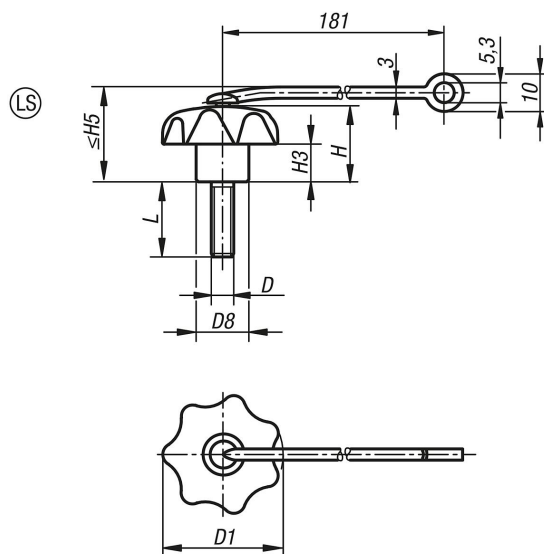

图纸

商品概述

订货号	类型	颜色 盖子	D	D1	D8	H	H3	H5 Max.	L
06220-7A1X10	LS	黑色 RAL 7021	10-32	25	12	16	8	22	10
06220-7A15X10	LS	灰色 RAL 7035	10-32	25	12	16	8	22	10
06220-7A16X10	LS	红色 RAL 3020	10-32	25	12	16	8	22	10
06220-7A17X10	LS	黄色 RAL 1021	10-32	25	12	16	8	22	10
06220-7A1X20	LS	黑色 RAL 7021	10-32	25	12	16	8	22	20
06220-7A15X20	LS	灰色 RAL 7035	10-32	25	12	16	8	22	20
06220-7A16X20	LS	红色 RAL 3020	10-32	25	12	16	8	22	20
06220-7A17X20	LS	黄色 RAL 1021	10-32	25	12	16	8	22	20
06220-7A2X20	LS	黑色 RAL 7021	1/4-20	25	12	16	8	22	20
06220-7A25X20	LS	灰色 RAL 7035	1/4-20	25	12	16	8	22	20
06220-7A26X20	LS	红色 RAL 3020	1/4-20	25	12	16	8	22	20
06220-7A27X20	LS	黄色 RAL 1021	1/4-20	25	12	16	8	22	20
06220-7A2X30	LS	黑色 RAL 7021	1/4-20	25	12	16	8	22	30
06220-7A25X30	LS	灰色 RAL 7035	1/4-20	25	12	16	8	22	30
06220-7A26X30	LS	红色 RAL 3020	1/4-20	25	12	16	8	22	30
06220-7A27X30	LS	黄色 RAL 1021	1/4-20	25	12	16	8	22	30
06220-7A21X20	LS	黑色 RAL 7021	1/4-20	32	14	20	10	26	20
06220-7A215X20	LS	灰色 RAL 7035	1/4-20	32	14	20	10	26	20
06220-7A216X20	LS	红色 RAL 3020	1/4-20	32	14	20	10	26	20
06220-7A217X20	LS	黄色 RAL 1021	1/4-20	32	14	20	10	26	20
06220-7A21X30	LS	黑色 RAL 7021	1/4-20	32	14	20	10	26	30
06220-7A215X30	LS	灰色 RAL 7035	1/4-20	32	14	20	10	26	30
06220-7A216X30	LS	红色 RAL 3020	1/4-20	32	14	20	10	26	30
06220-7A217X30	LS	黄色 RAL 1021	1/4-20	32	14	20	10	26	30
06220-7A3X20	LS	黑色 RAL 7021	5/16-18	32	14	20	10	26	20
06220-7A35X20	LS	灰色 RAL 7035	5/16-18	32	14	20	10	26	20
06220-7A36X20	LS	红色 RAL 3020	5/16-18	32	14	20	10	26	20
06220-7A37X20	LS	黄色 RAL 1021	5/16-18	32	14	20	10	26	20
06220-7A3X40	LS	黑色 RAL 7021	5/16-18	32	14	20	10	26	40
06220-7A35X40	LS	灰色 RAL 7035	5/16-18	32	14	20	10	26	40
06220-7A36X40	LS	红色 RAL 3020	5/16-18	32	14	20	10	26	40
06220-7A37X40	LS	黄色 RAL 1021	5/16-18	32	14	20	10	26	40
06220-7A31X20	LS	黑色 RAL 7021	5/16-18	40	18	25	13	31	20
06220-7A315X20	LS	灰色 RAL 7035	5/16-18	40	18	25	13	31	20
06220-7A316X20	LS	红色 RAL 3020	5/16-18	40	18	25	13	31	20
06220-7A317X20	LS	黄色 RAL 1021	5/16-18	40	18	25	13	31	20
06220-7A31X40	LS	黑色 RAL 7021	5/16-18	40	18	25	13	31	40
06220-7A315X40	LS	灰色 RAL 7035	5/16-18	40	18	25	13	31	40
06220-7A316X40	LS	红色 RAL 3020	5/16-18	40	18	25	13	31	40
06220-7A317X40	LS	黄色 RAL 1021	5/16-18	40	18	25	13	31	40