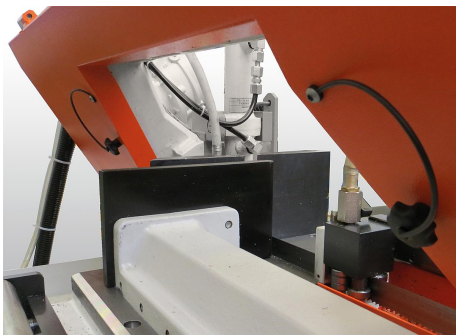

商品描述/产品说明

INCH
Parts

产品说明

材料：
热塑性塑料材质的星型旋钮。
钢制衬套和螺栓。
弹性 TPU 材质的连接线。

规格：
衬套和螺栓，亮色。

装配：
在连接线未夹紧的状态下进行安装。
连接线固定位置不要离旋钮过远。

附件：
连接线也可以作为配件购买，相关内容参见 K0743.04190。

图纸提示：
KS 型：带螺纹轴套，带盖子
LS 型：带外螺纹