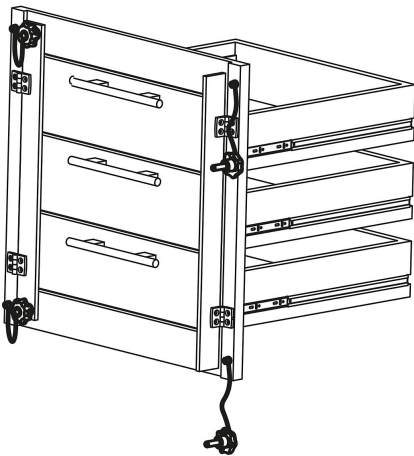

商品描述/产品说明

INCH
Parts

产品说明

材料：
热塑性塑料材质的星型旋钮。
钢制衬套和螺栓。
弹性 TPU 材质的连接线。

规格：
衬套和螺栓，亮色。

装配：
在连接线未夹紧的状态下进行安装。
连接线固定位置不要离旋钮过远。

附件：
连接线也可以作为配件购买，相关内容参见 K0743.04190。

图纸提示：
KS 型：带螺纹轴套，带盖子
LS 型：带外螺纹