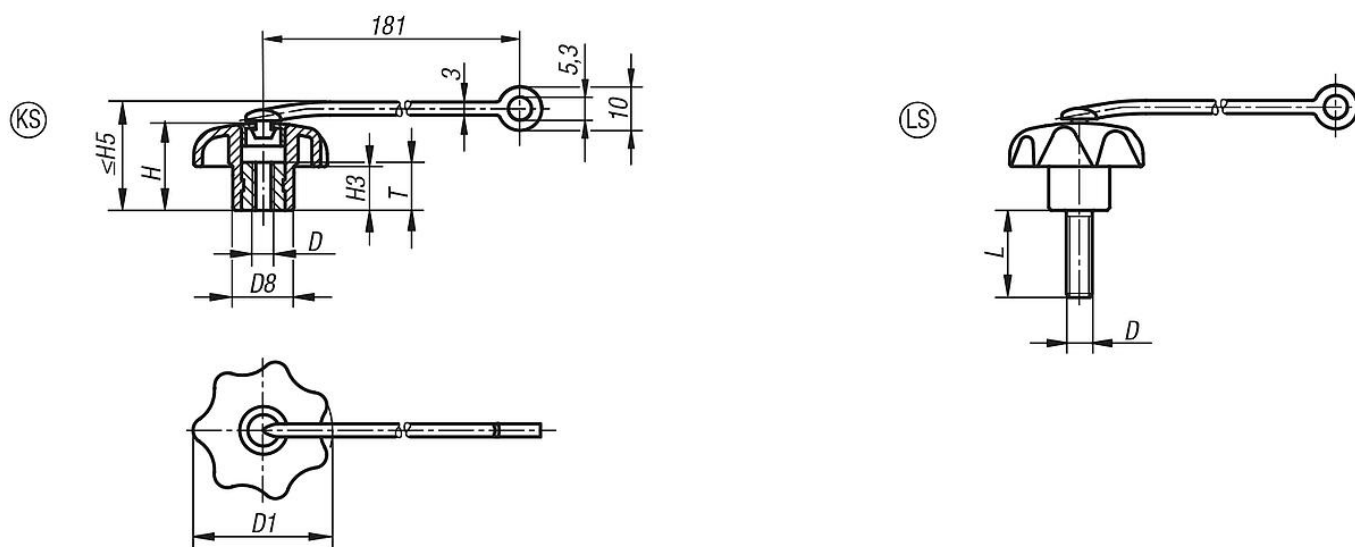

图纸

商品概述

订货号	类型	颜色 盖子	D	D1	D8	H	H3	H5 Max.	L	T
06220-6AE	KS	黑色 RAL 7021	8-32	25	12	16	8	22	-	10
06220-6AE5	KS	灰色 RAL 7035	8-32	25	12	16	8	22	-	10
06220-6AE6	KS	红色 RAL 3020	8-32	25	12	16	8	22	-	10
06220-6AE7	KS	黄色 RAL 1021	8-32	25	12	16	8	22	-	10
06220-6A1	KS	黑色 RAL 7021	10-32	25	12	16	8	22	-	10
06220-6A15	KS	灰色 RAL 7035	10-32	25	12	16	8	22	-	10
06220-6A16	KS	红色 RAL 3020	10-32	25	12	16	8	22	-	10
06220-6A17	KS	黄色 RAL 1021	10-32	25	12	16	8	22	-	10
06220-6A21	KS	黑色 RAL 7021	1/4-20	25	12	16	8	22	-	10
06220-6A215	KS	灰色 RAL 7035	1/4-20	25	12	16	8	22	-	10
06220-6A216	KS	红色 RAL 3020	1/4-20	25	12	16	8	22	-	10
06220-6A217	KS	黄色 RAL 1021	1/4-20	25	12	16	8	22	-	10
06220-6A11	KS	黑色 RAL 7021	10-32	32	14	20	10	26	-	10
06220-6A115	KS	灰色 RAL 7035	10-32	32	14	20	10	26	-	10
06220-6A116	KS	红色 RAL 3020	10-32	32	14	20	10	26	-	10
06220-6A117	KS	黄色 RAL 1021	10-32	32	14	20	10	26	-	10
06220-6A2	KS	黑色 RAL 7021	1/4-20	32	14	20	10	26	-	10
06220-6A25	KS	灰色 RAL 7035	1/4-20	32	14	20	10	26	-	10
06220-6A26	KS	红色 RAL 3020	1/4-20	32	14	20	10	26	-	10
06220-6A27	KS	黄色 RAL 1021	1/4-20	32	14	20	10	26	-	10
06220-6A3	KS	黑色 RAL 7021	5/16-18	40	18	25	13	31	-	14
06220-6A35	KS	灰色 RAL 7035	5/16-18	40	18	25	13	31	-	14
06220-6A36	KS	红色 RAL 3020	5/16-18	40	18	25	13	31	-	14
06220-6A37	KS	黄色 RAL 1021	5/16-18	40	18	25	13	31	-	14
06220-6A41	KS	黑色 RAL 7021	3/8-16	40	18	25	13	31	-	14
06220-6A415	KS	灰色 RAL 7035	3/8-16	40	18	25	13	31	-	14
06220-6A416	KS	红色 RAL 3020	3/8-16	40	18	25	13	31	-	14
06220-6A417	KS	黄色 RAL 1021	3/8-16	40	18	25	13	31	-	14
06220-6A31	KS	黑色 RAL 7021	5/16-18	50	22	32	17	38	-	14
06220-6A315	KS	灰色 RAL 7035	5/16-18	50	22	32	17	38	-	14
06220-6A316	KS	红色 RAL 3020	5/16-18	50	22	32	17	38	-	14
06220-6A317	KS	黄色 RAL 1021	5/16-18	50	22	32	17	38	-	14
06220-6A4	KS	黑色 RAL 7021	3/8-16	50	22	32	17	38	-	14
06220-6A45	KS	灰色 RAL 7035	3/8-16	50	22	32	17	38	-	14
06220-6A46	KS	红色 RAL 3020	3/8-16	50	22	32	17	38	-	14
06220-6A47	KS	黄色 RAL 1021	3/8-16	50	22	32	17	38	-	14
06220-6A51	KS	黑色 RAL 7021	1/2-13	50	22	32	17	38	-	18
06220-6A515	KS	灰色 RAL 7035	1/2-13	50	22	32	17	38	-	18
06220-6A516	KS	红色 RAL 3020	1/2-13	50	22	32	17	38	-	18
06220-6A517	KS	黄色 RAL 1021	1/2-13	50	22	32	17	38	-	18