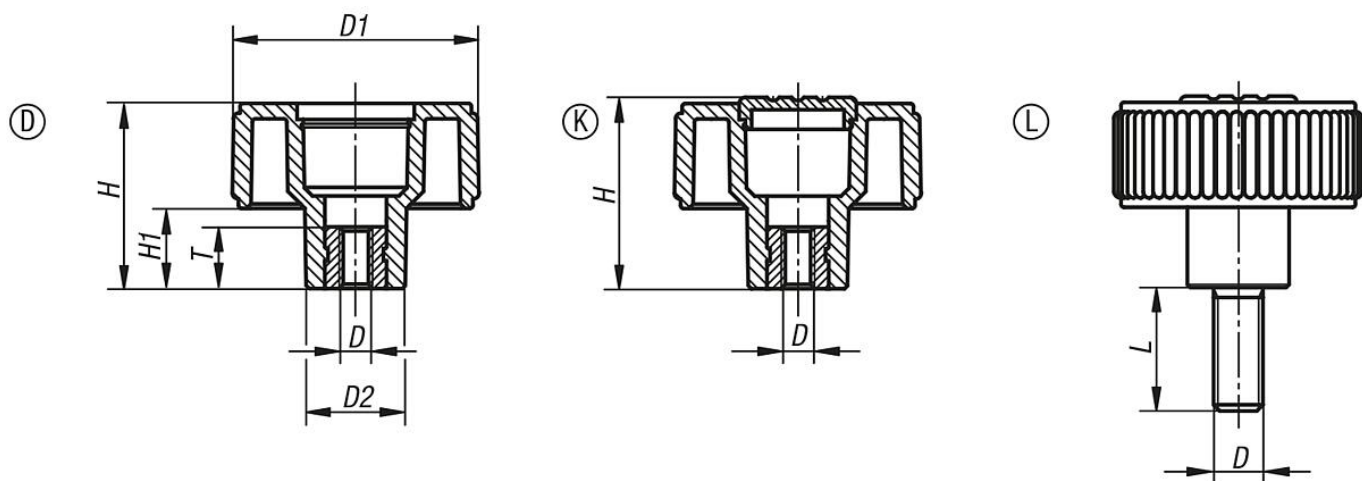

商品概述

订货号	类型	颜色 盖子	尺寸	D	D1	D2	H	H1	T	L
06267-11A1	D	-	1	10-32	40	16,5	31	13	10	-
06267-11A2	D	-	1	1/4-20	40	16,5	31	13	10	-
06267-11A3	D	-	1	5/16-18	40	16,5	31	13	14	-
06267-12A3	D	-	2	5/16-18	50	18	36	15	14	-
06267-12A4	D	-	2	3/8-16	50	18	36	15	14	-
06267-13A4	D	-	3	3/8-16	63	22	41	17	14	-
06267-13A5	D	-	3	1/2-13	63	22	41	17	18	-
06267-21A1	K	黑灰色 RAL 7021	1	10-32	40	16,5	31	13	10	-
06267-21A15	K	灰色 RAL 7035	1	10-32	40	16,5	31	13	10	-
06267-21A16	K	红色 RAL 3020	1	10-32	40	16,5	31	13	10	-
06267-21A17	K	黄色 RAL 1021	1	10-32	40	16,5	31	13	10	-
06267-21A2	K	黑灰色 RAL 7021	1	1/4-20	40	16,5	31	13	10	-
06267-21A25	K	灰色 RAL 7035	1	1/4-20	40	16,5	31	13	10	-
06267-21A26	K	红色 RAL 3020	1	1/4-20	40	16,5	31	13	10	-
06267-21A27	K	黄色 RAL 1021	1	1/4-20	40	16,5	31	13	10	-
06267-21A3	K	黑灰色 RAL 7021	1	5/16-18	40	16,5	31	13	14	-
06267-21A35	K	灰色 RAL 7035	1	5/16-18	40	16,5	31	13	14	-
06267-21A36	K	红色 RAL 3020	1	5/16-18	40	16,5	31	13	14	-
06267-21A37	K	黄色 RAL 1021	1	5/16-18	40	16,5	31	13	14	-
06267-22A3	K	黑灰色 RAL 7021	2	5/16-18	50	18	36	15	14	-
06267-22A35	K	灰色 RAL 7035	2	5/16-18	50	18	36	15	14	-
06267-22A36	K	红色 RAL 3020	2	5/16-18	50	18	36	15	14	-