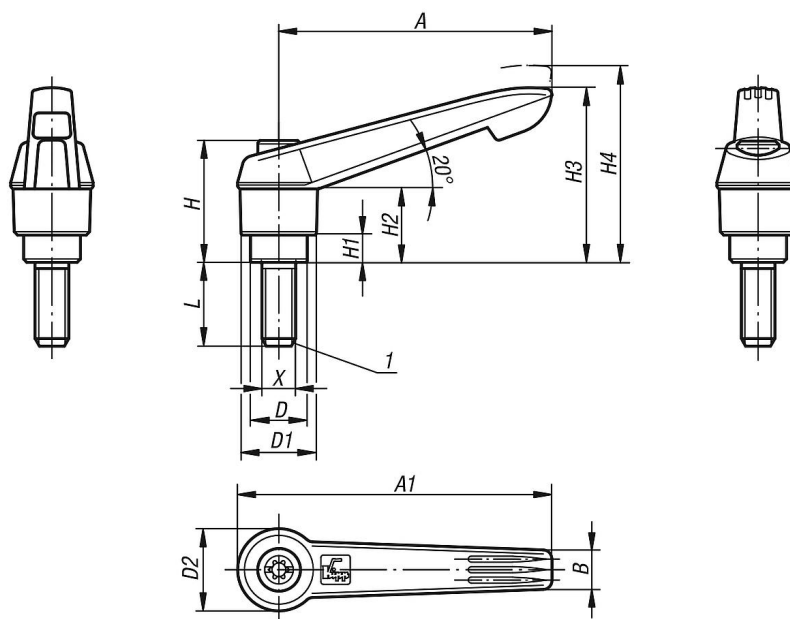

图纸

商品概述

订货号	主体颜色	尺寸	X	D	D1	D2	H	H1	H2	H3	H4	A	A1	B	齿数	L
06610-05-1051X10	黑色 RAL 7021	1	M5	10	13	14,5	24,5	4	15	30	33,5	40	47	7,5	16	10
06610-05-1052X10	橙色 RAL 2004	1	M5	10	13	14,5	24,5	4	15	30	33,5	40	47	7,5	16	10
06610-05-10516X10	黄色 RAL 1021	1	M5	10	13	14,5	24,5	4	15	30	33,5	40	47	7,5	16	10
06610-05-10584X10	红色 RAL 3020	1	M5	10	13	14,5	24,5	4	15	30	33,5	40	47	7,5	16	10
06610-05-10586X10	灰色 RAL 6032	1	M5	10	13	14,5	24,5	4	15	30	33,5	40	47	7,5	16	10
06610-05-10587X10	蓝色 RAL 5017	1	M5	10	13	14,5	24,5	4	15	30	33,5	40	47	7,5	16	10
06610-05-10588X10	灰色 RAL 7035	1	M5	10	13	14,5	24,5	4	15	30	33,5	40	47	7,5	16	10
06610-05-1051X15	黑色 RAL 7021	1	M5	10	13	14,5	24,5	4	15	30	33,5	40	47	7,5	16	15
06610-05-1052X15	橙色 RAL 2004	1	M5	10	13	14,5	24,5	4	15	30	33,5	40	47	7,5	16	15
06610-05-10516X15	黄色 RAL 1021	1	M5	10	13	14,5	24,5	4	15	30	33,5	40	47	7,5	16	15
06610-05-10584X15	红色 RAL 3020	1	M5	10	13	14,5	24,5	4	15	30	33,5	40	47	7,5	16	15
06610-05-10586X15	灰色 RAL 6032	1	M5	10	13	14,5	24,5	4	15	30	33,5	40	47	7,5	16	15
06610-05-10587X15	蓝色 RAL 5017	1	M5	10	13	14,5	24,5	4	15	30	33,5	40	47	7,5	16	15
06610-05-10588X15	灰色 RAL 7035	1	M5	10	13	14,5	24,5	4	15	30	33,5	40	47	7,5	16	15
06610-05-1051X20	黑色 RAL 7021	1	M5	10	13	14,5	24,5	4	15	30	33,5	40	47	7,5	16	20
06610-05-1052X20	橙色 RAL 2004	1	M5	10	13	14,5	24,5	4	15	30	33,5	40	47	7,5	16	20
06610-05-10516X20	黄色 RAL 1021	1	M5	10	13	14,5	24,5	4	15	30	33,5	40	47	7,5	16	20
06610-05-10584X20	红色 RAL 3020	1	M5	10	13	14,5	24,5	4	15	30	33,5	40	47	7,5	16	20
06610-05-10586X20	灰色 RAL 6032	1	M5	10	13	14,5	24,5	4	15	30	33,5	40	47	7,5	16	20
06610-05-10587X20	蓝色 RAL 5017	1	M5	10	13	14,5	24,5	4	15	30	33,5	40	47	7,5	16	20
06610-05-10588X20	灰色 RAL 7035	1	M5	10	13	14,5	24,5	4	15	30	33,5	40	47	7,5	16	20
06610-05-1051X25	黑色 RAL 7021	1	M5	10	13	14,5	24,5	4	15	30	33,5	40	47	7,5	16	25
06610-05-1052X25	橙色 RAL 2004	1	M5	10	13	14,5	24,5	4	15	30	33,5	40	47	7,5	16	25
06610-05-10516X25	黄色 RAL 1021	1	M5	10	13	14,5	24,5	4	15	30	33,5	40	47	7,5	16	25
06610-05-10584X25	红色 RAL 3020	1	M5	10	13	14,5	24,5	4	15	30	33,5	40	47	7,5	16	25
06610-05-10586X25	灰色 RAL 6032	1	M5	10	13	14,5	24,5	4	15	30	33,5	40	47	7,5	16	25
06610-05-10587X25	蓝色 RAL 5017	1	M5	10	13	14,5	24,5	4	15	30	33,5	40	47	7,5	16	25
06610-05-10588X25	灰色 RAL 7035	1	M5	10	13	14,5	24,5	4	15	30	33,5	40	47	7,5	16	25
06610-05-1051X30	黑色 RAL 7021	1	M5	10	13	14,5	24,5	4	15	30	33,5	40	47	7,5	16	30
06610-05-1052X30	橙色 RAL 2004	1	M5	10	13	14,5	24,5	4	15	30	33,5	40	47	7,5	16	30
06610-05-10516X30	黄色 RAL 1021	1	M5	10	13	14,5	24,5	4	15	30	33,5	40	47	7,5	16	30
06610-05-10584X30	红色 RAL 3020	1	M5	10	13	14,5	24,5	4	15	30	33,5	40	47	7,5	16	30
06610-05-10586X30	灰色 RAL 6032	1	M5	10	13	14,5	24,5	4	15	30	33,5	40	47	7,5	16	30
06610-05-10587X30	蓝色 RAL 5017	1	M5	10	13	14,5	24,5	4	15	30	33,5	40	47	7,5	16	30
06610-05-10588X30	灰色 RAL 7035	1	M5	10	13	14,5	24,5	4	15	30	33,5	40	47	7,5	16	30
06610-05-1051X35	黑色 RAL 7021	1	M5	10	13	14,5	24,5	4	15	30	33,5	40	47	7,5	16	35
06610-05-1052X35	橙色 RAL 2004	1	M5	10	13	14,5	24,5	4	15	30	33,5	40	47	7,5	16	35