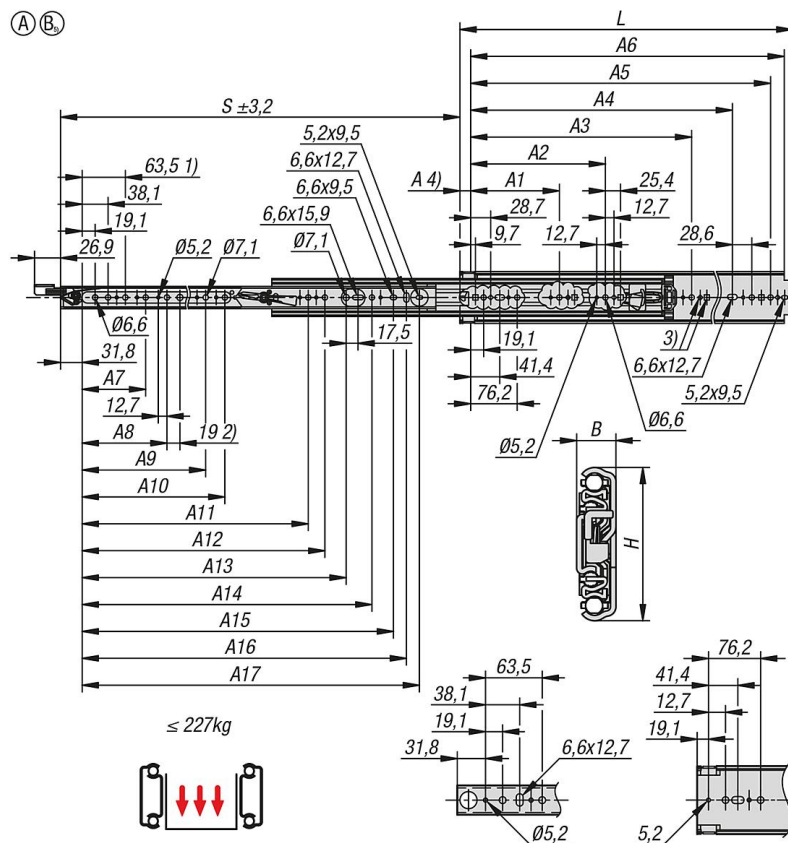

不适合水平安装。

固定螺栓的头部高度不可超过 4.8 毫米，否则可能导致与其他轨道部分发生碰撞。

伸缩滑轨不可成对订购。
如需双面锁定，则必须订购左右版本。
如需单侧锁定，可与 21335-30 组合使用。

优点：
闩锁位于打开和关闭位置
用于重负荷应用
手动解锁
易运行

附件：
钢制伸缩滑轨 21335-30。

说明：
成对使用的伸缩滑轨决定了最大负载能力。

图纸提示：
1) 21335-25-03050 和 21335-25-03051 无安装孔
2) 21335-25-05590 和 21335-25-05591 无安装孔
3) 紧固螺栓切口
4) 尺寸仅供参考，无安装孔
5) B 型，与正确规格相同的尺寸

图纸

商品概述

订货号	制造商商品编号	类型	形状类型	安装	产品类型	负载能力 每对 kg	包装形式
21335-25-03050	DZ9308-0012L-E	A	左侧	侧面装配	标准型	272	单件包装
21335-25-03560	DZ9308-0014L-E	A	左侧	侧面装配	标准型	272	单件包装
21335-25-04060	DZ9308-0016L-E	A	左侧	侧面装配	标准型	272	单件包装
21335-25-04570	DZ9308-0018L-E	A	左侧	侧面装配	标准型	272	单件包装
21335-25-05080	DZ9308-0020L-E	A	左侧	侧面装配	标准型	272	单件包装
21335-25-05590	DZ9308-0022L-E	A	左侧	侧面装配	标准型	272	单件包装
21335-25-06100	DZ9308-0024L-E	A	左侧	侧面装配	标准型	267	单件包装
21335-25-06600	DZ9308-0026L-E	A	左侧	侧面装配	标准型	264	单件包装
21335-25-07110	DZ9308-0028L-E	A	左侧	侧面装配	标准型	261	单件包装
21335-25-07620	DZ9308-0030L-E	A	左侧	侧面装配	标准型	258	单件包装
21335-25-08130	DZ9308-0032L-E	A	左侧	侧面装配	标准型	256	单件包装
21335-25-08640	DZ9308-0034L-E	A	左侧	侧面装配	标准型	256	单件包装
21335-25-09140	DZ9308-0036L-E	A	左侧	侧面装配	标准型	248	单件包装
21335-25-10160	DZ9308-0040L-E	A	左侧	侧面装配	标准型	237	单件包装
21335-25-10670	DZ9308-0042L-E	A	左侧	侧面装配	标准型	228	单件包装
21335-25-12190	DZ9308-0048L-E	A	左侧	侧面装配	标准型	204	单件包装
21335-25-13720	DZ9308-0054L-E	A	左侧	侧面装配	标准型	196	单件包装
21335-25-15240	DZ9308-0060L-E	A	左侧	侧面装配	标准型	182	单件包装
21335-25-03051	DZ9308-0012R-E	B	右侧	侧面装配	标准型	272	单件包装
21335-25-03561	DZ9308-0014R-E	B	右侧	侧面装配	标准型	272	单件包装
21335-25-04061	DZ9308-0016R-E	B	右侧	侧面装配	标准型	272	单件包装
21335-25-04571	DZ9308-0018R-E	B	右侧	侧面装配	标准型	272	单件包装
21335-25-05081	DZ9308-0020R-E	B	右侧	侧面装配	标准型	272	单件包装
21335-25-05591	DZ9308-0022R-E	B	右侧	侧面装配	标准型	272	单件包装
21335-25-06101	DZ9308-0024R-E	B	右侧	侧面装配	标准型	267	单件包装
21335-25-06601	DZ9308-0026R-E	B	右侧	侧面装配	标准型	264	单件包装
21335-25-07111	DZ9308-0028R-E	B	右侧	侧面装配	标准型	261	单件包装
21335-25-07621	DZ9308-0030R-E	B	右侧	侧面装配	标准型	258	单件包装