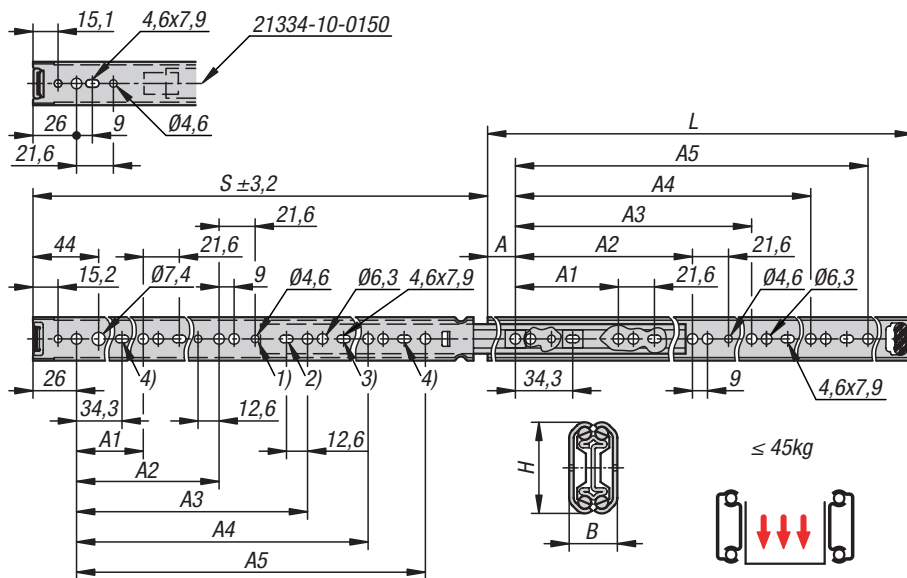

kg 45kg

Bestellnummer	Montage	Produkttyp	Tragkraft pro Paar kg	Verpackungsart
21334-10-0150	Montage seitlich	Standard	12	1 Stück = 1 Paar
21334-10-0200	Montage seitlich	Standard	16	1 Stück = 1 Paar
21334-10-0250	Montage seitlich	Standard	25	1 Stück = 1 Paar
21334-10-0300	Montage seitlich	Standard	32	1 Stück = 1 Paar
21334-10-0350	Montage seitlich	Standard	35	1 Stück = 1 Paar
21334-10-0400	Montage seitlich	Standard	45	1 Stück = 1 Paar
21334-10-0450	Montage seitlich	Standard	45	1 Stück = 1 Paar
21334-10-0500	Montage seitlich	Standard	35	1 Stück = 1 Paar
21334-10-0550	Montage seitlich	Standard	30	1 Stück = 1 Paar

Bestellnummer	A	A1	A2	A3	A4	A5	B	H	Hub S	L
21334-10-0150	26	78	-	-	-	-	12,7	26,3	147,5	150
21334-10-0200	26	128	-	-	-	-	12,7	26,3	209	200
21334-10-0250	26	128	-	-	-	-	12,7	26,3	259	250
21334-10-0300	26	128	224	-	-	-	12,7	26,3	308	300
21334-10-0350	26	128	224	-	-	-	12,7	26,3	357	350
21334-10-0400	26	128	224	320	-	-	12,7	26,3	406	400
21334-10-0450	26	128	224	352	-	-	12,7	26,3	456	450
21334-10-0500	26	128	224	352	416	-	12,7	26,3	505	500
21334-10-0550	26	128	224	352	448	489	12,7	26,3	554	550

Order No.	Assembly	Product type	Loading per pair kg	Packaging type
21334-10-0150	side mounting	standard	12	1 piece = 1 pair
21334-10-0200	side mounting	standard	16	1 piece = 1 pair
21334-10-0250	side mounting	standard	25	1 piece = 1 pair
21334-10-0300	side mounting	standard	32	1 piece = 1 pair
21334-10-0350	side mounting	standard	35	1 piece = 1 pair
21334-10-0400	side mounting	standard	45	1 piece = 1 pair
21334-10-0450	side mounting	standard	45	1 piece = 1 pair
21334-10-0500	side mounting	standard	35	1 piece = 1 pair
21334-10-0550	side mounting	standard	30	1 piece = 1 pair