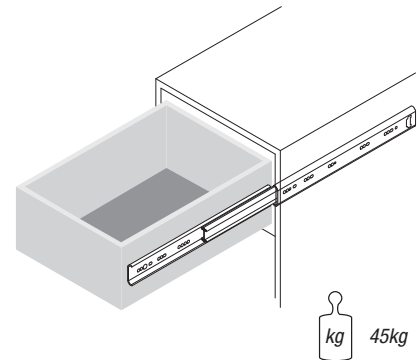

kg 45kg

Bestellnummer	Montage	Produkttyp	Tragkraft pro Paar kg	Verpackungsart
21334-10-0150	Montage seitlich	Standard	12	1 Stück = 1 Paar
21334-10-0200	Montage seitlich	Standard	16	1 Stück = 1 Paar
21334-10-0250	Montage seitlich	Standard	25	1 Stück = 1 Paar
21334-10-0300	Montage seitlich	Standard	32	1 Stück = 1 Paar
21334-10-0350	Montage seitlich	Standard	35	1 Stück = 1 Paar
21334-10-0400	Montage seitlich	Standard	45	1 Stück = 1 Paar
21334-10-0450	Montage seitlich	Standard	45	1 Stück = 1 Paar
21334-10-0500	Montage seitlich	Standard	35	1 Stück = 1 Paar
21334-10-0550	Montage seitlich	Standard	30	1 Stück = 1 Paar

Bestellnummer	A	A1	A2	A3	A4	A5	B	H	Hub S	L
21334-10-0150	26	78	-	-	-	-	12,7	26,3	147,5	150
21334-10-0200	26	128	-	-	-	-	12,7	26,3	209	200
21334-10-0250	26	128	-	-	-	-	12,7	26,3	259	250
21334-10-0300	26	128	224	-	-	-	12,7	26,3	308	300
21334-10-0350	26	128	224	-	-	-	12,7	26,3	357	350
21334-10-0400	26	128	224	320	-	-	12,7	26,3	406	400
21334-10-0450	26	128	224	352	-	-	12,7	26,3	456	450
21334-10-0500	26	128	224	352	416	-	12,7	26,3	505	500
21334-10-0550	26	128	224	352	448	489	12,7	26,3	554	550