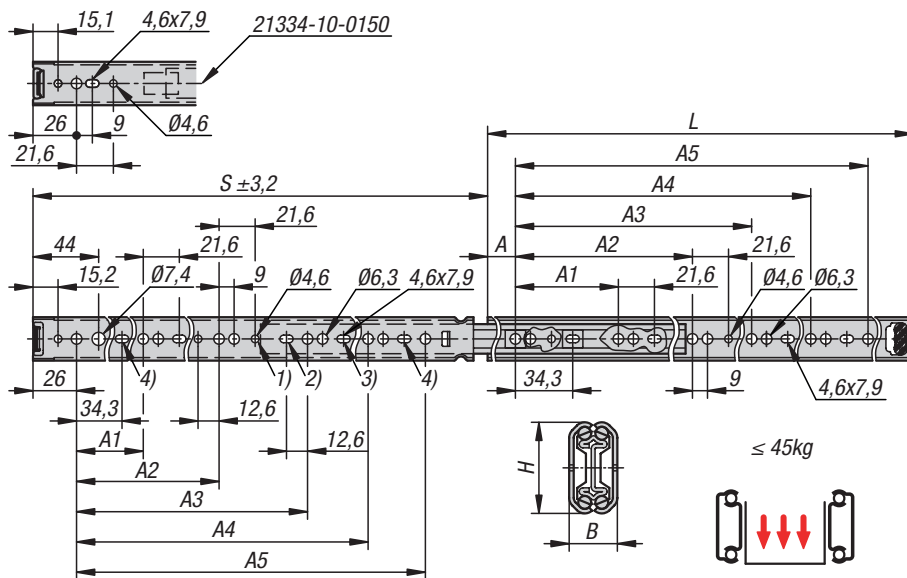

kg 45kg

Bestellnummer	Montage	Produkttyp	Tragkraft pro Paar kg	Verpackungsart
21334-10-0150	Montage seitlich	Standard	12	1 Stück = 1 Paar
21334-10-0200	Montage seitlich	Standard	16	1 Stück = 1 Paar
21334-10-0250	Montage seitlich	Standard	25	1 Stück = 1 Paar
21334-10-0300	Montage seitlich	Standard	32	1 Stück = 1 Paar
21334-10-0350	Montage seitlich	Standard	35	1 Stück = 1 Paar
21334-10-0400	Montage seitlich	Standard	45	1 Stück = 1 Paar
21334-10-0450	Montage seitlich	Standard	45	1 Stück = 1 Paar
21334-10-0500	Montage seitlich	Standard	35	1 Stück = 1 Paar
21334-10-0550	Montage seitlich	Standard	30	1 Stück = 1 Paar

Bestellnummer	A	A1	A2	A3	A4	A5	B	H	Hub S	L
21334-10-0150	26	78	-	-	-	-	12,7	26,3	147,5	150
21334-10-0200	26	128	-	-	-	-	12,7	26,3	209	200
21334-10-0250	26	128	-	-	-	-	12,7	26,3	259	250
21334-10-0300	26	128	224	-	-	-	12,7	26,3	308	300
21334-10-0350	26	128	224	-	-	-	12,7	26,3	357	350
21334-10-0400	26	128	224	320	-	-	12,7	26,3	406	400
21334-10-0450	26	128	224	352	-	-	12,7	26,3	456	450
21334-10-0500	26	128	224	352	416	-	12,7	26,3	505	500
21334-10-0550	26	128	224	352	448	489	12,7	26,3	554	550

Order No.	Assembly	Product type	Loading per pair kg	Packaging type
21334-10-0150	side mounting	standard	12	1 piece = 1 pair
21334-10-0200	side mounting	standard	16	1 piece = 1 pair
21334-10-0250	side mounting	standard	25	1 piece = 1 pair
21334-10-0300	side mounting	standard	32	1 piece = 1 pair
21334-10-0350	side mounting	standard	35	1 piece = 1 pair
21334-10-0400	side mounting	standard	45	1 piece = 1 pair
21334-10-0450	side mounting	standard	45	1 piece = 1 pair
21334-10-0500	side mounting	standard	35	1 piece = 1 pair
21334-10-0550	side mounting	standard	30	1 piece = 1 pair