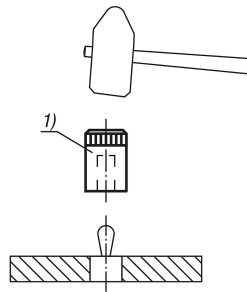

商品描述/产品说明

产品说明

材料：
钢制。

规格：
黑色氧化处理。

提示：
利用安装工装可以轻松地完成带塑料弹簧的侧向弹簧柱塞的安装。

图纸提示：
1) 安装工装

图纸

商品概述

订货号	适用 侧向 弹簧柱塞 D =
03330-01-03	6
03330-01-04	8
03330-01-05	10
03330-01-08	12
03330-01-10	16