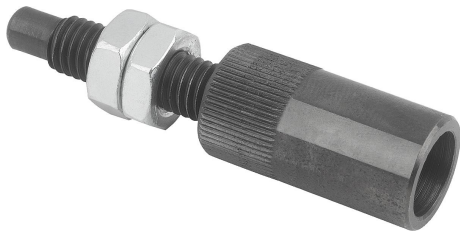

商品描述/产品说明

产品说明

材料：
钢制。

规格：
黑色氧化处理。

提示：
利用安装工装可以轻松地完成带塑料弹簧的侧向弹簧柱塞的安装。

图纸提示：
1) 安装工装

图纸

商品概述

订货号	适用 侧向 弹簧柱塞 D =
03330-01-03	6
03330-01-04	8
03330-01-05	10
03330-01-08	12
03330-01-10	16