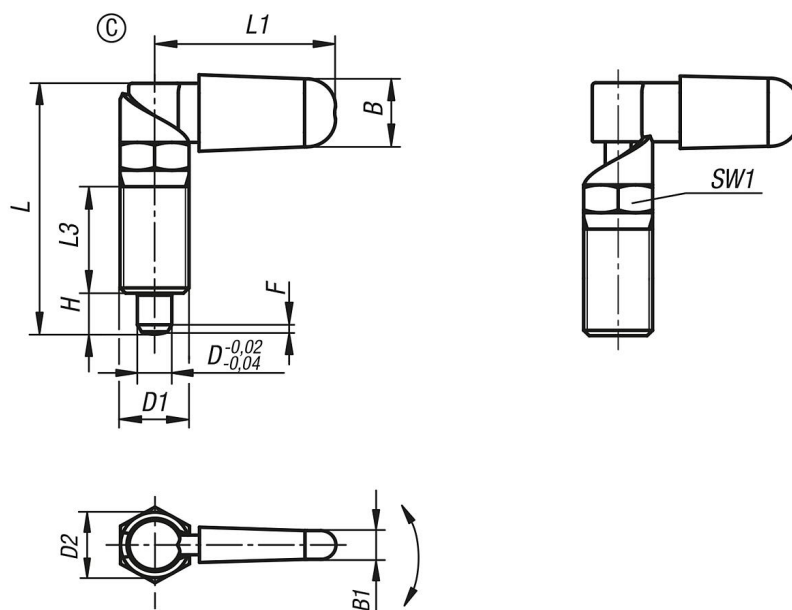

图纸

商品概述

订货号	类型	组件颜色	D	D1	D2	L	L1	L3	B	B1	H	Fx30°	SW1	初始位置 弹簧弹力 F1 约 N	终点位置 弹簧弹力 F2 约 N
03099-12-060410	C	黑色 RAL 7021	4	M10	10	39,5	26,3	15	10,9	4,9	6	1	10	8	14
03099-12-060510	C	黑色 RAL 7021	5	M10	10	39,5	26,3	15	10,9	4,9	6	1,3	10	8	14
03099-12-060610	C	黑色 RAL 7021	6	M10	10	39,5	26,3	15	10,9	4,9	6	1,8	10	8	14
03099-12-0604101	C	黑色 RAL 7021	4	M10x1	10	39,5	26,3	15	10,9	4,9	6	1	10	8	14
03099-12-0605101	C	黑色 RAL 7021	5	M10x1	10	39,5	26,3	15	10,9	4,9	6	1,3	10	8	14
03099-12-0606101	C	黑色 RAL 7021	6	M10x1	10	39,5	26,3	15	10,9	4,9	6	1,8	10	8	14
03099-12-060512	C	黑色 RAL 7021	5	M12	12	48,4	31,1	19	12,9	5,7	8	1,3	12	8	15
03099-12-060612	C	黑色 RAL 7021	6	M12	12	48,4	31,1	19	12,9	5,7	8	1,8	12	8	15
03099-12-060812	C	黑色 RAL 7021	8	M12	12	48,4	31,1	19	12,9	5,7	8	2,3	12	8	15
03099-12-0605121	C	黑色 RAL 7021	5	M12x1,5	12	48,4	31,1	19	12,9	5,7	8	1,3	12	8	15
03099-12-0606121	C	黑色 RAL 7021	6	M12x1,5	12	48,4	31,1	19	12,9	5,7	8	1,8	12	8	15
03099-12-0608121	C	黑色 RAL 7021	8	M12x1,5	12	48,4	31,1	19	12,9	5,7	8	2,3	12	8	15
03099-12-060616	C	黑色 RAL 7021	6	M16	16	62,3	41,5	26	16,6	7	10	1,8	16	15	35
03099-12-060816	C	黑色 RAL 7021	8	M16	16	62,3	41,5	26	16,6	7	10	2,3	16	15	35
03099-12-061016	C	黑色 RAL 7021	10	M16	16	62,3	41,5	26	16,6	7	10	2,8	16	15	35
03099-12-0606161	C	黑色 RAL 7021	6	M16x1,5	16	62,3	41,5	26	16,6	7	10	1,8	16	15	35
03099-12-0608161	C	黑色 RAL 7021	8	M16x1,5	16	62,3	41,5	26	16,6	7	10	2,3	16	15	35
03099-12-0610161	C	黑色 RAL 7021	10	M16x1,5	16	62,3	41,5	26	16,6	7	10	2,8	16	15	35
03099-12-060820	C	黑色 RAL 7021	8	M20	20	72,3	51,3	30	20,5	8,5	12	2,3	20	20	60
03099-12-061020	C	黑色 RAL 7021	10	M20	20	72,3	51,3	30	20,5	8,5	12	2,8	20	20	60
03099-12-061220	C	黑色 RAL 7021	12	M20	20	72,3	51,3	30	20,5	8,5	12	3	20	20	60
03099-12-0608201	C	黑色 RAL 7021	8	M20x1,5	20	72,3	51,3	30	20,5	8,5	12	2,3	20	20	60
03099-12-0610201	C	黑色 RAL 7021	10	M20x1,5	20	72,3	51,3	30	20,5	8,5	12	2,8	20	20	60
03099-12-0612201	C	黑色 RAL 7021	12	M20x1,5	20	72,3	51,3	30	20,5	8,5	12	3	20	20	60
03099-12-0604102	C	橙色 RAL 2004	4	M10	10	39,5	26,3	15	10,9	4,9	6	1	10	8	14
03099-12-0605102	C	橙色 RAL 2004	5	M10	10	39,5	26,3	15	10,9	4,9	6	1,3	10	8	14
03099-12-0606102	C	橙色 RAL 2004	6	M10	10	39,5	26,3	15	10,9	4,9	6	1,8	10	8	14
03099-12-06041012	C	橙色 RAL 2004	4	M10x1	10	39,5	26,3	15	10,9	4,9	6	1	10	8	14
03099-12-06051012	C	橙色 RAL 2004	5	M10x1	10	39,5	26,3	15	10,9	4,9	6	1,3	10	8	14
03099-12-06061012	C	橙色 RAL 2004	6	M10x1	10	39,5	26,3	15	10,9	4,9	6	1,8	10	8	14
03099-12-0605122	C	橙色 RAL 2004	5	M12	12	48,4	31,1	19	12,9	5,7	8	1,3	12	8	15
03099-12-0606122	C	橙色 RAL 2004	6	M12	12	48,4	31,1	19	12,9	5,7	8	1,8	12	8	15
03099-12-0608122	C	橙色 RAL 2004	8	M12	12	48,4	31,1	19	12,9	5,7	8	2,3	12	8	15
03099-12-06051212	C	橙色 RAL 2004	5	M12x1,5	12	48,4	31,1	19	12,9	5,7	8	1,3	12	8	15
03099-12-06061212	C	橙色 RAL 2004	6	M12x1,5	12	48,4	31,1	19	12,9	5,7	8	1,8	12	8	15
03099-12-06081212	C	橙色 RAL 2004	8	M12x1,5	12	48,4	31,1	19	12,9	5,7	8	2,3	12	8	15
03099-12-0606162	C	橙色 RAL 2004	6	M16	16	62,3	41,5	26	16,6	7	10	1,8	16	15	35