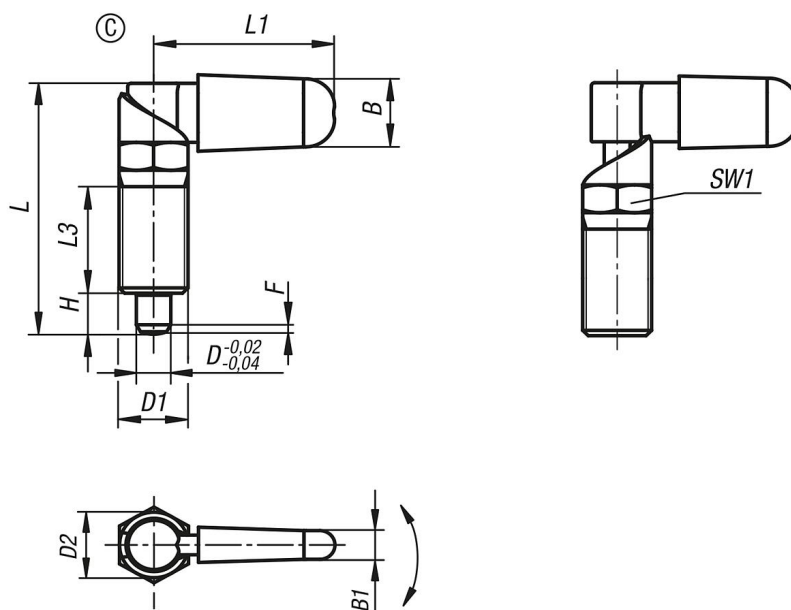

图纸

商品概述

订货号	类型	组件颜色	D	D1	D2	L	L1	L3	B	B1	H	Fx30°	SW1	初始位置 弹簧弹力 F1 约 N	终点位置 弹簧弹力 F2 约 N
03099-12-1060410	C	黑色 RAL 7021	4	M10	10	39,5	26,3	15	10,9	4,9	6	1	10	8	14
03099-12-1060510	C	黑色 RAL 7021	5	M10	10	39,5	26,3	15	10,9	4,9	6	1,3	10	8	14
03099-12-1060610	C	黑色 RAL 7021	6	M10	10	39,5	26,3	15	10,9	4,9	6	1,8	10	8	14
03099-12-10604101	C	黑色 RAL 7021	4	M10x1	10	39,5	26,3	15	10,9	4,9	6	1	10	8	14
03099-12-10605101	C	黑色 RAL 7021	5	M10x1	10	39,5	26,3	15	10,9	4,9	6	1,3	10	8	14
03099-12-10606101	C	黑色 RAL 7021	6	M10x1	10	39,5	26,3	15	10,9	4,9	6	1,8	10	8	14
03099-12-1060512	C	黑色 RAL 7021	5	M12	12	48,4	31,1	19	12,9	5,7	8	1,3	12	8	15
03099-12-1060612	C	黑色 RAL 7021	6	M12	12	48,4	31,1	19	12,9	5,7	8	1,8	12	8	15
03099-12-1060812	C	黑色 RAL 7021	8	M12	12	48,4	31,1	19	12,9	5,7	8	2,3	12	8	15
03099-12-10605121	C	黑色 RAL 7021	5	M12x1,5	12	48,4	31,1	19	12,9	5,7	8	1,3	12	8	15
03099-12-10606121	C	黑色 RAL 7021	6	M12x1,5	12	48,4	31,1	19	12,9	5,7	8	1,8	12	8	15
03099-12-10608121	C	黑色 RAL 7021	8	M12x1,5	12	48,4	31,1	19	12,9	5,7	8	2,3	12	8	15
03099-12-1060616	C	黑色 RAL 7021	6	M16	16	62,3	41,5	26	16,6	7	10	1,8	16	15	35
03099-12-1060816	C	黑色 RAL 7021	8	M16	16	62,3	41,5	26	16,6	7	10	2,3	16	15	35
03099-12-1061016	C	黑色 RAL 7021	10	M16	16	62,3	41,5	26	16,6	7	10	2,8	16	15	35
03099-12-10606161	C	黑色 RAL 7021	6	M16x1,5	16	62,3	41,5	26	16,6	7	10	1,8	16	15	35
03099-12-10608161	C	黑色 RAL 7021	8	M16x1,5	16	62,3	41,5	26	16,6	7	10	2,3	16	15	35
03099-12-10610161	C	黑色 RAL 7021	10	M16x1,5	16	62,3	41,5	26	16,6	7	10	2,8	16	15	35
03099-12-1060820	C	黑色 RAL 7021	8	M20	20	72,3	51,3	30	20,5	8,5	12	2,3	20	20	60
03099-12-1061020	C	黑色 RAL 7021	10	M20	20	72,3	51,3	30	20,5	8,5	12	2,8	20	20	60
03099-12-1061220	C	黑色 RAL 7021	12	M20	20	72,3	51,3	30	20,5	8,5	12	3	20	20	60
03099-12-10608201	C	黑色 RAL 7021	8	M20x1,5	20	72,3	51,3	30	20,5	8,5	12	2,3	20	20	60
03099-12-10610201	C	黑色 RAL 7021	10	M20x1,5	20	72,3	51,3	30	20,5	8,5	12	2,8	20	20	60
03099-12-10612201	C	黑色 RAL 7021	12	M20x1,5	20	72,3	51,3	30	20,5	8,5	12	3	20	20	60
03099-12-10604102	C	橙色 RAL 2004	4	M10	10	39,5	26,3	15	10,9	4,9	6	1	10	8	14
03099-12-10605102	C	橙色 RAL 2004	5	M10	10	39,5	26,3	15	10,9	4,9	6	1,3	10	8	14
03099-12-10606102	C	橙色 RAL 2004	6	M10	10	39,5	26,3	15	10,9	4,9	6	1,8	10	8	14
03099-12-106041012	C	橙色 RAL 2004	4	M10x1	10	39,5	26,3	15	10,9	4,9	6	1	10	8	14
03099-12-106051012	C	橙色 RAL 2004	5	M10x1	10	39,5	26,3	15	10,9	4,9	6	1,3	10	8	14
03099-12-106061012	C	橙色 RAL 2004	6	M10x1	10	39,5	26,3	15	10,9	4,9	6	1,8	10	8	14
03099-12-10605122	C	橙色 RAL 2004	5	M12	12	48,4	31,1	19	12,9	5,7	8	1,3	12	8	15
03099-12-10606122	C	橙色 RAL 2004	6	M12	12	48,4	31,1	19	12,9	5,7	8	1,8	12	8	15
03099-12-10608122	C	橙色 RAL 2004	8	M12	12	48,4	31,1	19	12,9	5,7	8	2,3	12	8	15
03099-12-106051212	C	橙色 RAL 2004	5	M12x1,5	12	48,4	31,1	19	12,9	5,7	8	1,3	12	8	15
03099-12-106061212	C	橙色 RAL 2004	6	M12x1,5	12	48,4	31,1	19	12,9	5,7	8	1,8	12	8	15
03099-12-106081212	C	橙色 RAL 2004	8	M12x1,5	12	48,4	31,1	19	12,9	5,7	8	2,3	12	8	15
03099-12-10606162	C	橙色 RAL 2004	6	M16	16	62,3	41,5	26	16,6	7	10	1,8	16	15	35