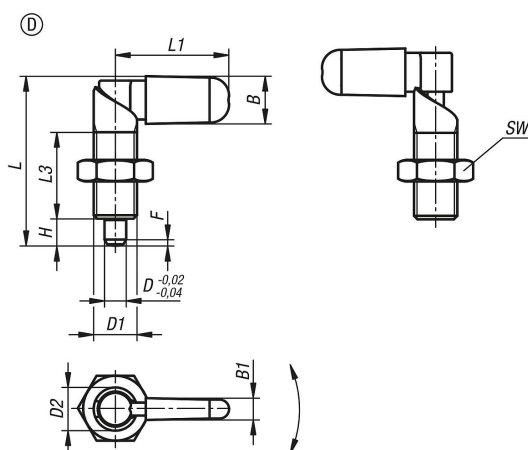

商品描述/产品说明

产品说明

产品描述：

用凸轮旋柄柱塞可防止锁紧位置由于受横向力的作用而发生移动。手柄旋转 180° 柱塞顶销缩回，因此可以改变锁紧位置。凹槽确保手柄保持在此位置，柱塞顶销保持缩回状态。

材料：

手柄 1.0503。

螺纹套筒和柱塞顶销为易切削钢。

压力弹簧 1.4310。

螺栓帽热塑性塑料 PA。

规格：

螺纹套筒和锁扣经黑色氧化处理。

柱塞顶销硬化，经打磨和黑色氧化。

压力弹簧亮色。

不同颜色的螺栓帽：

- 黑灰色 RAL 7021
- 纯橙色 RAL 2004
- 油菜籽黄色 RAL 1021
- 交通红色 RAL 3020
- 信号绿色 RAL 6032
- 交通蓝色 RAL 5017
- 浅灰色 RAL 7035

优点：

手柄旋转 180° 即可将柱塞顶销缩回。

可选择彩色塑料螺栓帽。

通过外螺纹安装。

根据要求：

特殊类型。

附件：

固定支架 03099。

定位衬套 03099-50, 03099-60, 03099-61。

图纸