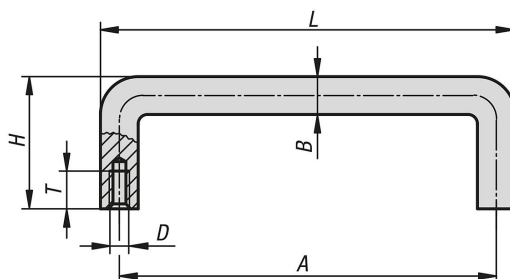

商品描述/产品说明

产品说明

材料：
铝制。

规格：
自然色或黑色阳极氧化。

订购须知：
单独订购紧固材料和末端垫片。

装配：
背面安装。

附件：
末端垫片 06917。

商品描述/产品说明

图纸

商品概述

订货号	主体颜色	A	B	D	H	L	T	负载能力 N	末端垫片订货号
06917-032041	黑色	32	8	M4	32	40	10	500	06917-4
06917-055041	黑色	55	8	M4	32	63	10	500	06917-4
06917-064041	黑色	64	8	M4	32	72	10	500	06917-4
06917-076041	黑色	76	8	M4	32	84	10	500	06917-4
06917-088041	黑色	88	8	M4	32	96	10	500	06917-4
06917-096041	黑色	96	8	M4	32	104	10	500	06917-4
06917-098041	黑色	98	8	M4	32	106	10	500	06917-4
06917-100041	黑色	100	8	M4	32	108	10	500	06917-4
06917-102041	黑色	102	8	M4	32	110	10	500	06917-4
06917-120041	黑色	120	8	M4	32	128	10	500	06917-4
06917-136041	黑色	136	8	M4	32	144	10	500	06917-4
06917-055051	黑色	55	10	M5	40	65	10	500	06917-1
06917-064051	黑色	64	10	M5	40	74	10	500	06917-1
06917-076051	黑色	76	10	M5	40	86	10	500	06917-1
06917-088051	黑色	88	10	M5	40	98	10	500	06917-1
06917-096051	黑色	96	10	M5	40	106	10	500	06917-1
06917-098051	黑色	98	10	M5	40	108	10	500	06917-1
06917-100051	黑色	100	10	M5	40	110	10	500	06917-1
06917-102051	黑色	102	10	M5	40	112	10	500	06917-1
06917-120051	黑色	120	10	M5	40	130	10	500	06917-1
06917-136051	黑色	136	10	M5	40	146	10	500	06917-1
06917-140051	黑色	140	10	M5	40	150	10	500	06917-1
06917-160051	黑色	160	10	M5	40	170	10	500	06917-1
06917-180051	黑色	180	10	M5	40	190	10	500	06917-1
06917-200051	黑色	200	10	M5	40	210	10	500	06917-1
06917-235051	黑色	235	10	M5	40	245	10	500	06917-1
06917-250051	黑色	250	10	M5	40	260	10	500	06917-1
06917-300051	黑色	300	10	M5	40	310	10	500	06917-1