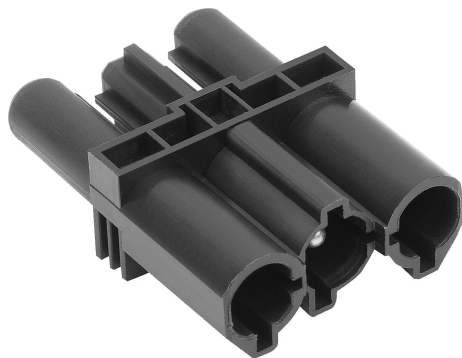

## 产品说明

材料：  
PA 塑料。  
触头材料：CuZn，镀锡。

规格：  
黑色。

提示：  
3 极连接联轴器，用于直接连接电源插线板和 LED 灯。

第 1 面：GST18i3 插头。  
第 2 面：GST18i3 插座。

请注意：连接联轴器只能与 I 07075-02 型槽型螺母型材连接器结合使用。

温度范围：  
持续耐温 70 °C。