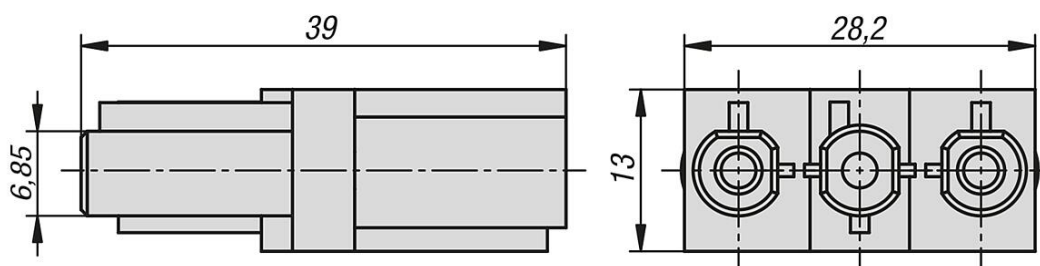

商品描述/产品说明

产品说明

材料：
PA 塑料。
触头材料：CuZn，镀锡。

规格：
黑色。

提示：
3 极连接联轴器，用于直接连接电源插线板和 LED 灯。

第 1 面：GST18i3 插头。
第 2 面：GST18i3 插座。

请注意：连接联轴器只能与 I 07075-02 型槽型螺母型材连接器结合使用。

温度范围：
持续耐温 70 °C。

图纸

商品概述

订货号	额定电压 V	额定电流 A	防护级别
80161-10-12	250	16	IP20