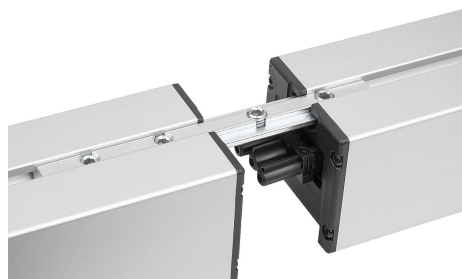

## 产品说明

材料：  
PA 塑料。  
触头材料：CuZn，镀锡。

规格：  
黑色。

提示：  
3 极连接联轴器，用于直接连接电源插线板和 LED 灯。

第 1 面：GST18i3 插头。  
第 2 面：GST18i3 插座。

请注意：连接联轴器只能与 I 07075-02 型槽型螺母型材连接器结合使用。

温度范围：  
持续耐温 70 °C。