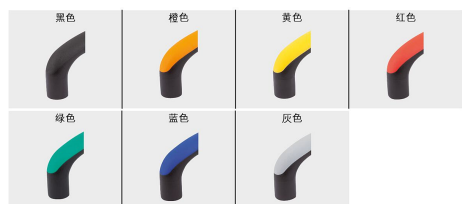

## 商品描述/产品说明

INCH  
Parts

## 规格：

主要部件呈黑色。  
软性部件有黑色、橘色、黄色、红色、绿色、蓝色、灰色。  
螺纹衬套经镀锌处理。

## 提示：

内部抓握表面柔软，佩戴和握持较为舒适。