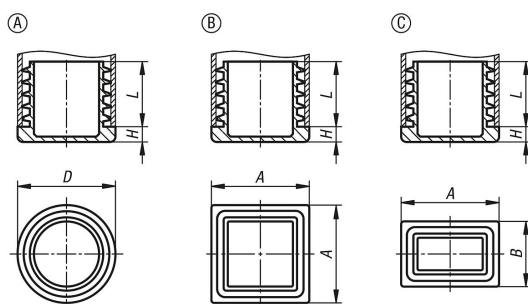

## 产品说明

材料：  
聚乙烯基板。

规格：  
黑色主体。

提示：

\*由于材料性能和几何形状，该产品发生纵向变形，非常适合于滑动装置和脚塞。

薄片为闭合或断裂。由于生产技术的原因，残留的浇口可能超过轴的长度。

每个塞子的薄片数量在 2-4 片之间变化。

表中 ID 处指定合适管道后的指示为管壁厚。

应用：

螺旋塞充当边缘保护装置或用于锁闭管端。

装配：

可以通过用手按压或用软面锤敲击来安装。

## 商品概述

订货号	类型	形状类型	A	B	D	H	L	适用
29056-000100815	A	圆形	-	-	10	3,5	10	Ø10x0.8-1.5
29056-000120820	A	圆形	-	-	12	3,5	10	Ø12x0.8-2
29056-000130820	A	圆形	-	-	13	4	10,5	Ø13x0.8-2
29056-000140820	A	圆形	-	-	14	5	11,5	Ø14x0.8-2
29056-000150820	A	圆形	-	-	15	3	11,5	Ø15x0.8-2
29056-000160820	A	圆形	-	-	16	5	11,5	Ø16x0.8-2
29056-018150	A	圆形	-	-	18	5	11,5	Ø18x0.8-2
29056-000182535	A	圆形	-	-	18	5	11,5	Ø18x2.5-3.5
29056-000190825	A	圆形	-	-	19	5	11,5	Ø19x0.8-2.5
29056-020200	A	圆形	-	-	20	5	11,5	Ø20x0.8-2.5
29056-000210825	A	圆形	-	-	21	5	11,5	Ø21x0.8-2.5
29056-000220830	A	圆形	-	-	22	5	11,5	Ø22x0.8-3
29056-000230830	A	圆形	-	-	23	5	11,5	Ø23x0.8-3
29056-000240825	A	圆形	-	-	24	5	11,5	Ø24x0.8-2.5
29056-025200	A	圆形	-	-	25	5	11,5	Ø25x1-3
29056-000253050	A	圆形	-	-	25	5	11,5	Ø25x3-5
29056-000260830	A	圆形	-	-	26	5	11,5	Ø26x0.8-3
29056-000270830	A	圆形	-	-	27	5	11,5	Ø27x0.8-3