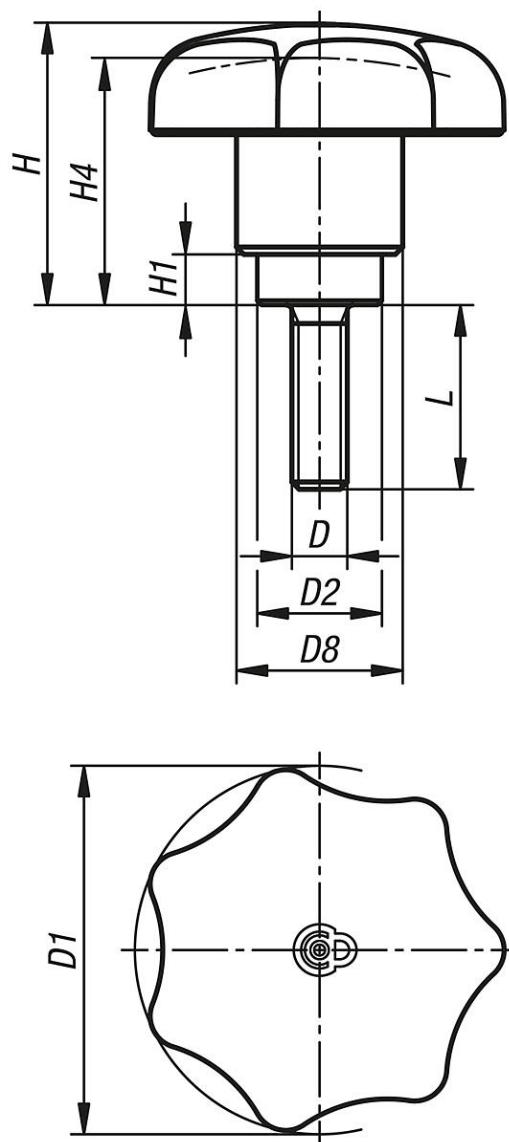

## 商品概述

| 订货号            | 螺纹类型 | 主体颜色        | 材料 | 尺寸 | D  | D1 | D2   | D8 | H    | H1  | H4   | L  | 齿数 |
|----------------|------|-------------|----|----|----|----|------|----|------|-----|------|----|----|
| 06224-32041X10 | 外螺纹  | 黑色 RAL 9005 | 钢制 | 1  | M4 | 32 | 10   | 14 | 25   | 5   | 22,1 | 10 | 12 |
| 06224-32041X15 | 外螺纹  | 黑色 RAL 9005 | 钢制 | 1  | M4 | 32 | 10   | 14 | 25   | 5   | 22,1 | 15 | 12 |
| 06224-32041X20 | 外螺纹  | 黑色 RAL 9005 | 钢制 | 1  | M4 | 32 | 10   | 14 | 25   | 5   | 22,1 | 20 | 12 |
| 06224-32041X30 | 外螺纹  | 黑色 RAL 9005 | 钢制 | 1  | M4 | 32 | 10   | 14 | 25   | 5   | 22,1 | 30 | 12 |
| 06224-32041X40 | 外螺纹  | 黑色 RAL 9005 | 钢制 | 1  | M4 | 32 | 10   | 14 | 25   | 5   | 22,1 | 40 | 12 |
| 06224-32051X10 | 外螺纹  | 黑色 RAL 9005 | 钢制 | 1  | M5 | 32 | 10   | 14 | 25   | 5   | 22,1 | 10 | 12 |
| 06224-32051X15 | 外螺纹  | 黑色 RAL 9005 | 钢制 | 1  | M5 | 32 | 10   | 14 | 25   | 5   | 22,1 | 15 | 12 |
| 06224-32051X20 | 外螺纹  | 黑色 RAL 9005 | 钢制 | 1  | M5 | 32 | 10   | 14 | 25   | 5   | 22,1 | 20 | 12 |
| 06224-32051X25 | 外螺纹  | 黑色 RAL 9005 | 钢制 | 1  | M5 | 32 | 10   | 14 | 25   | 5   | 22,1 | 25 | 12 |
| 06224-32051X30 | 外螺纹  | 黑色 RAL 9005 | 钢制 | 1  | M5 | 32 | 10   | 14 | 25   | 5   | 22,1 | 30 | 12 |
| 06224-32051X40 | 外螺纹  | 黑色 RAL 9005 | 钢制 | 1  | M5 | 32 | 10   | 14 | 25   | 5   | 22,1 | 40 | 12 |
| 06224-40051X10 | 外螺纹  | 黑色 RAL 9005 | 钢制 | 2  | M5 | 40 | 13,5 | 18 | 30,5 | 5,5 | 26,6 | 10 | 12 |
| 06224-40051X15 | 外螺纹  | 黑色 RAL 9005 | 钢制 | 2  | M5 | 40 | 13,5 | 18 | 30,5 | 5,5 | 26,6 | 15 | 12 |
| 06224-40051X20 | 外螺纹  | 黑色 RAL 9005 | 钢制 | 2  | M5 | 40 | 13,5 | 18 | 30,5 | 5,5 | 26,6 | 20 | 12 |
| 06224-40051X25 | 外螺纹  | 黑色 RAL 9005 | 钢制 | 2  | M5 | 40 | 13,5 | 18 | 30,5 | 5,5 | 26,6 | 25 | 12 |
| 06224-40051X30 | 外螺纹  | 黑色 RAL 9005 | 钢制 | 2  | M5 | 40 | 13,5 | 18 | 30,5 | 5,5 | 26,6 | 30 | 12 |
| 06224-40051X40 | 外螺纹  | 黑色 RAL 9005 | 钢制 | 2  | M5 | 40 | 13,5 | 18 | 30,5 | 5,5 | 26,6 | 40 | 12 |
| 06224-40061X10 | 外螺纹  | 黑色 RAL 9005 | 钢制 | 2  | M6 | 40 | 13,5 | 18 | 30,5 | 5,5 | 26,6 | 10 | 12 |
| 06224-40061X15 | 外螺纹  | 黑色 RAL 9005 | 钢制 | 2  | M6 | 40 | 13,5 | 18 | 30,5 | 5,5 | 26,6 | 15 | 12 |