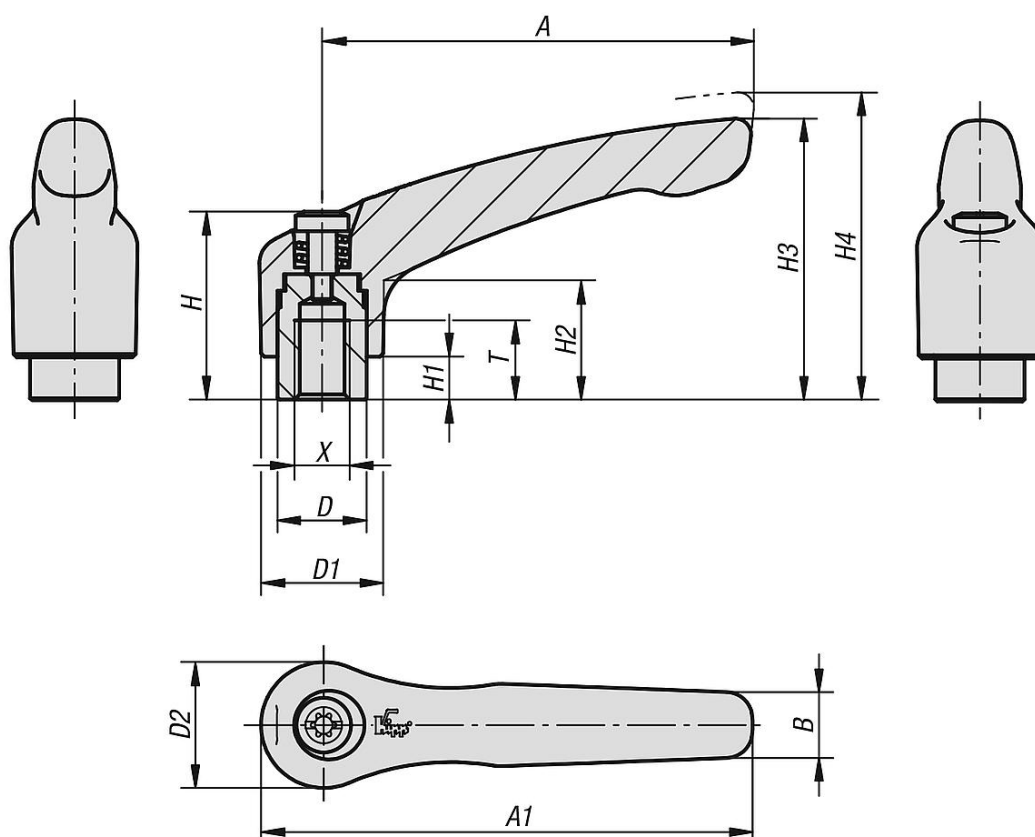

商品描述/产品说明

抬起
脱开

产品说明

材料：
压铸锌材质的把手，符合 DIN EN 12844。
强度等级 5.8 的钢制部件。

规格：
把手经塑料涂层。
钢制部件经黑色氧化。

根据要求：
其他内螺纹、颜色和特殊类型。
尺寸“H1”可按照需要提供其他长度，但需另行支付费用。

图纸

商品概述