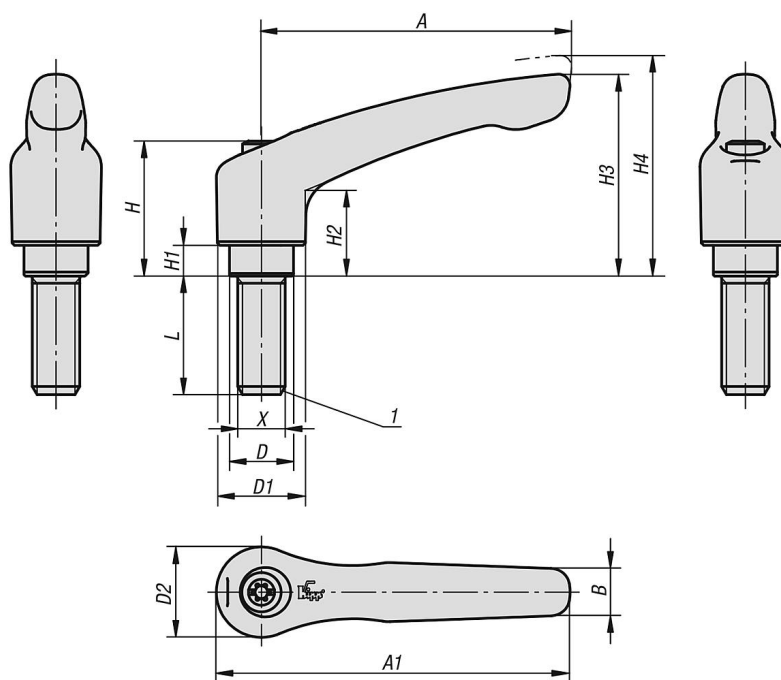

规格：
把手经塑料涂层或高光泽镀铬。钢制 亮色。

提示：
当 $L \geq 60$ mm 时，螺纹长度为 60 mm。

根据要求：
其他外螺纹、螺栓长度、颜色和特殊类型。
尺寸“H1”可按照需要提供其他长度，但需另行支付费用。

图纸提示：
1) 平端 DIN EN ISO 4753

抬起
脱开

图纸

商品概述

订货号	主体颜色	主体表面	尺寸	X	D	D1	D2	H	H1	H2	H3	H4	A	A1	B	齿数	L
06461-0031X6	黑色 RAL 9005	亚光处理	0	M3	10	13	14	24,5	4	14,5	30	33	30	37	7	16	6
06461-0031X10	黑色 RAL 9005	亚光处理	0	M3	10	13	14	24,5	4	14,5	30	33	30	37	7	16	10
06461-0031X15	黑色 RAL 9005	亚光处理	0	M3	10	13	14	24,5	4	14,5	30	33	30	37	7	16	15
06461-0031X20	黑色 RAL 9005	亚光处理	0	M3	10	13	14	24,5	4	14,5	30	33	30	37	7	16	20
06461-0041X10	黑色 RAL 9005	亚光处理	0	M4	10	13	14	24,5	4	14,5	30	33	30	37	7	16	10
06461-0041X15	RAL 9005 黑色	亚光处理	0	M4	10	13	14	24,5	4	14,5	30	33	30	37	7	16	15
06461-0041X20	RAL 9005 黑色	亚光处理	0	M4	10	13	14	24,5	4	14,5	30	33	30	37	7	16	20
06461-0041X25	RAL 9005 黑色	亚光处理	0	M4	10	13	14	24,5	4	14,5	30	33	30	37	7	16	25
06461-0041X30	黑色 RAL 9005	亚光处理	0	M4	10	13	14	24,5	4	14,5	30	33	30	37	7	16	30
06461-0051X10	RAL 9005 黑色	亚光处理	0	M5	10	13	14	24,5	4	14,5	30	33	30	37	7	16	10
06461-0051X15	RAL 9005 黑色	亚光处理	0	M5	10	13	14	24,5	4	14,5	30	33	30	37	7	16	15
06461-0051X20	RAL 9005 黑色	亚光处理	0	M5	10	13	14	24,5	4	14,5	30	33	30	37	7	16	20
06461-0051X25	RAL 9005 黑色	亚光处理	0	M5	10	13	14	24,5	4	14,5	30	33	30	37	7	16	25
06461-0051X30	黑色 RAL 9005	亚光处理	0	M5	10	13	14	24,5	4	14,5	30	33	30	37	7	16	30
06461-0051X35	黑色 RAL 9005	亚光处理	0	M5	10	13	14	24,5	4	14,5	30	33	30	37	7	16	35
06461-0051X40	黑色 RAL 9005	亚光处理	0	M5	10	13	14	24,5	4	14,5	30	33	30	37	7	16	40
06461-0051X45	黑色 RAL 9005	亚光处理	0	M5	10	13	14	24,5	4	14,5	30	33	30	37	7	16	45
06461-0051X50	黑色 RAL 9005	亚光处理	0	M5	10	13	14	24,5	4	14,5	30	33	30	37	7	16	50
06461-1051X10	RAL 9005 黑色	亚光处理	1	M5	10	13	14	24,5	4	14,5	31	34	40	47	7	16	10
06461-1051X15	RAL 9005 黑色	亚光处理	1	M5	10	13	14	24,5	4	14,5	31	34	40	47	7	16	15
06461-1051X20	RAL 9005 黑色	亚光处理	1	M5	10	13	14	24,5	4	14,5	31	34	40	47	7	16	20
06461-1051X25	RAL 9005 黑色	亚光处理	1	M5	10	13	14	24,5	4	14,5	31	34	40	47	7	16	25
06461-1051X30	黑色 RAL 9005	亚光处理	1	M5	10	13	14	24,5	4	14,5	31	34	40	47	7	16	30
06461-1051X35	黑色 RAL 9005	亚光处理	1	M5	10	13	14	24,5	4	14,5	31	34	40	47	7	16	35
06461-1051X40	黑色 RAL 9005	亚光处理	1	M5	10	13	14	24,5	4	14,5	31	34	40	47	7	16	40
06461-1051X45	黑色 RAL 9005	亚光处理	1	M5	10	13	14	24,5	4	14,5	31	34	40	47	7	16	45
06461-1051X50	黑色 RAL 9005	亚光处理	1	M5	10	13	14	24,5	4	14,5	31	34	40	47	7	16	50
06461-1061X10	RAL 9005 黑色	亚光处理	1	M6	10	13	14	24,5	4	14,5	31	34	40	47	7	16	10
06461-1061X15	RAL 9005 黑色	亚光处理	1	M6	10	13	14	24,5	4	14,5	31	34	40	47	7	16	15
06461-1061X20	RAL 9005 黑色	亚光处理	1	M6	10	13	14	24,5	4	14,5	31	34	40	47	7	16	20
06461-1061X25	RAL 9005 黑色	亚光处理	1	M6	10	13	14	24,5	4	14,5	31	34	40	47	7	16	25
06461-1061X30	RAL 9005 黑色	亚光处理	1	M6	10	13	14	24,5	4	14,5	31	34	40	47	7	16	30
06461-1061X40	RAL 9005 黑色	亚光处理	1	M6	10	13	14	24,5	4	14,5	31	34	40	47	7	16	40
06461-1061X50	RAL 9005 黑色	亚光处理	1	M6	10	13	14	24,5	4	14,5	31	34	40	47	7	16	50