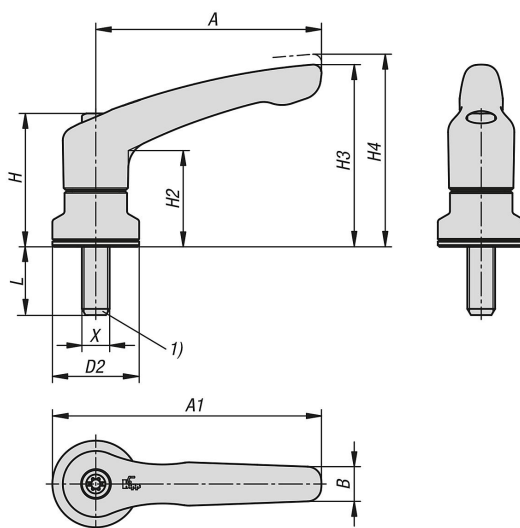

图纸

商品概述