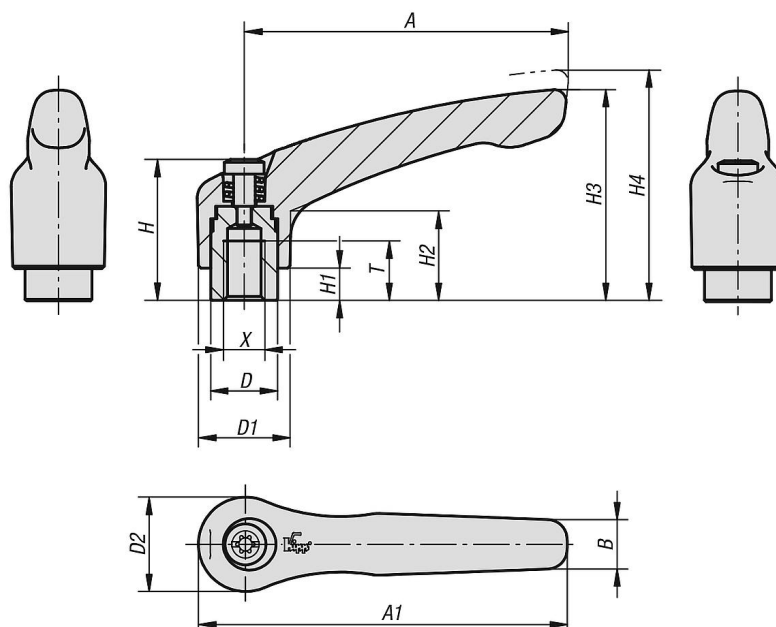

商品描述/产品说明

抬起
脱开

产品说明

材料：
1.0401 材质的把手。
其他强度等级 5.8 的钢制部件。

规格：
把手经塑料涂层。
钢制部件经黑色氧化。

图纸

商品概述

| 订货号 | 主体颜色 | 主体表面 | 尺寸 | X | T | D | D1 | D2 | H | H1 | H2 | H3 | H4 | A | A1 | B | 齿数 |
|--------------|-------------|------|----|----|---|----|----|----|------|----|------|----|----|----|----|---|----|
| 06442-104181 | 黑色 RAL 9005 | 哑光纹理 | 1 | M4 | 9 | 10 | 13 | 14 | 24,5 | 4 | 14,5 | 31 | 34 | 40 | 47 | 7 | 16 |
| 06442-104182 | 橙色 RAL 2004 | 哑光纹理 | 1 | M4 | 9 | 10 | 13 | 14 | 24,5 | 4 | 14,5 | 31 | 34 | 40 | 47 | 7 | 16 |
| 06442-104183 | 黄色 RAL 1021 | 哑光纹理 | 1 | M4 | 9 | 10 | 13 | 14 | 24,5 | 4 | 14,5 | 31 | 34 | 40 | 47 | 7 | 16 |
| 06442-104184 | 红色 RAL 3020 | 哑光纹理 | 1 | M4 | 9 | 10 | 13 | 14 | 24,5 | 4 | 14,5 | 31 | 34 | 40 | 47 | 7 | 16 |