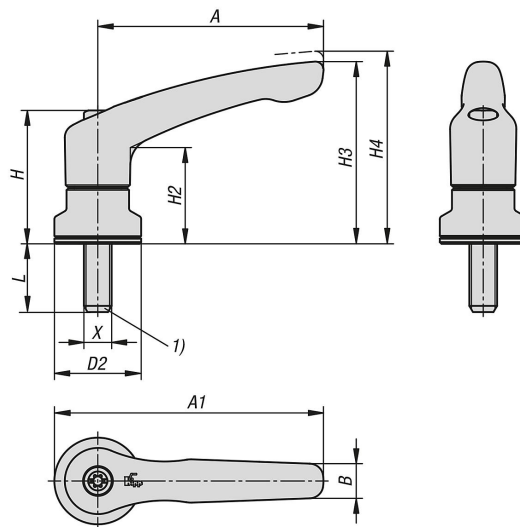

使用说明：

手柄杆在未受控制的状态下通过一个齿圈卡入螺纹嵌入件中。抬起把手可将其换入位置并通过弹簧弹力重新卡入齿圈。

应用：

机械、仪器和设备制造，康复区。

装配：

拧入深度必须至少为螺纹直径的 2 倍，安装时应轻微润滑螺纹。

优点：

在使用同样的紧固力矩的情况下，显著增加了夹持力。

高质量轴向滚针轴承，额定载荷高，使用寿命长。

稳固的支撑面保护了组件。

根据要求：

其他颜色和螺纹长度。

图纸提示：

1) 平端 DIN EN ISO 4753

图纸

商品概述