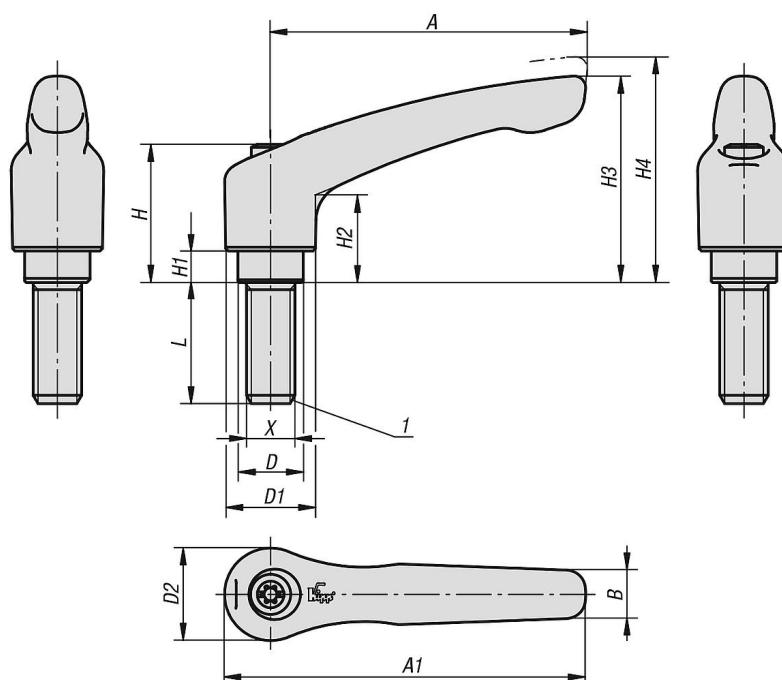

商品描述/产品说明

产品说明

材料：
1.0401 材质的把手。
其他强度等级 5.8 的钢制部件。

规格：
把手经塑料涂层。
钢制部件经黑色氧化。

提示：
当 $L \geq 60$ mm 时，螺纹长度为 60 mm。

图纸提示：
1) 平端 DIN EN ISO 4753

抬起
脱开

图纸