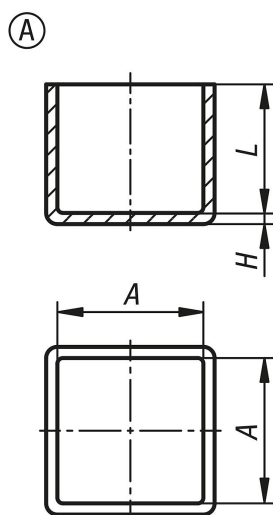

商品描述/产品说明

产品说明

材料：
聚乙烯基板。

规格：
黑色主体。

应用：
保护罩可防止管道上的锋利边缘。

装配：
可以通过用手按压或用软面锤敲击来安装。

图纸

商品概述

订货号	形状类型	类型	A	H	L
29056-06-2020	方形	A	20	2	24
29056-06-2525	方形	A	25	2	23
29056-06-3030	方形	A	30	2	23
29056-06-4040	方形	A	40	3	28
29056-06-5050	方形	A	50	2	28