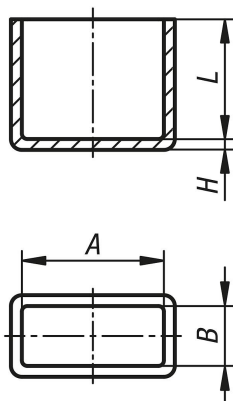

## 产品说明

材料：  
聚乙烯基板。

规格：  
黑色主体。

应用：  
保护罩可防止管道上的锋利边缘。

装配：  
可以通过用手按压或用软面锤敲击来安装。

## 图纸

②

## 商品概述

订货号	形状类型	类型	A	B	H	L
29056-06-3015	矩形	B	30	15	2	22
29056-06-4020	矩形	B	40	20	2	8