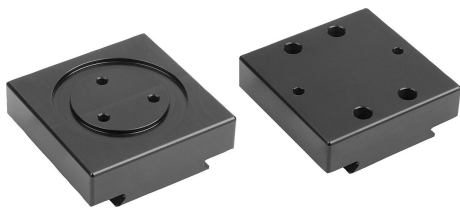

## 产品说明

材料：  
铝制适配器。

规格：  
硬质涂层铝。

提示：

铝制三爪卡盘适配器是三爪卡盘的附件。借助适配器，三爪卡盘可以连接到快速释放支架，形成快速更换系统。这样，三爪卡盘就可以快速有效地安装在不同的快速释放支架上。

附件：

三爪卡盘 33226、斜角 33227-10 和快速释放支架 33227-05。

图纸提示：