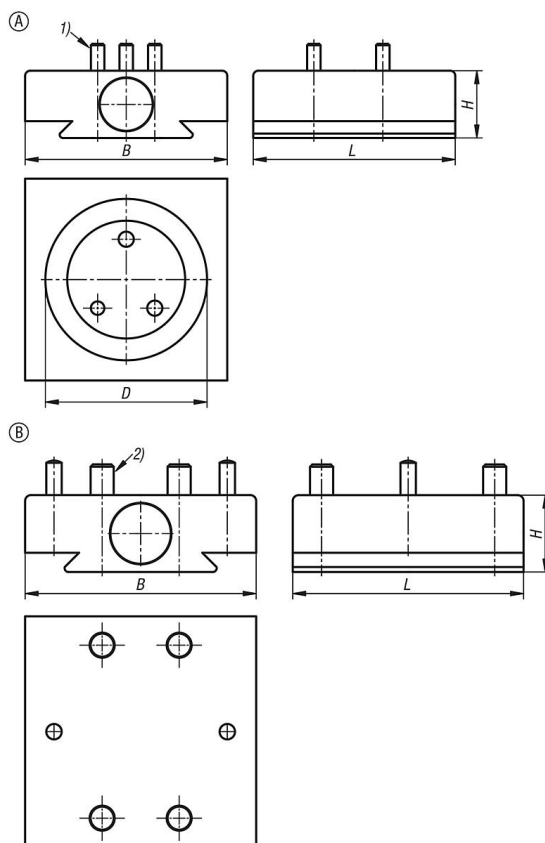

## 产品说明

材料：  
铝制适配器。

规格：  
硬质涂层铝。

提示：

铝制三爪卡盘适配器是三爪卡盘的附件。借助适配器，三爪卡盘可以连接到快速释放支架，形成快速更换系统。这样，三爪卡盘就可以快速有效地安装在不同的快速释放支架上。

附件：

三爪卡盘 33226、斜角 33227-10 和快速释放支架 33227-05。

图纸提示：

- 1) DIN 912 M4x20
- 2) DIN 912 M6x20

## 商品概述

订货号	类型	B	D	H	L	适用
33226-05-5064	A	60	48	20	60	33226-50, 33226-64
33226-05-100160	B	60	-	20	60	33226-100, 33226-160

商品概述

---