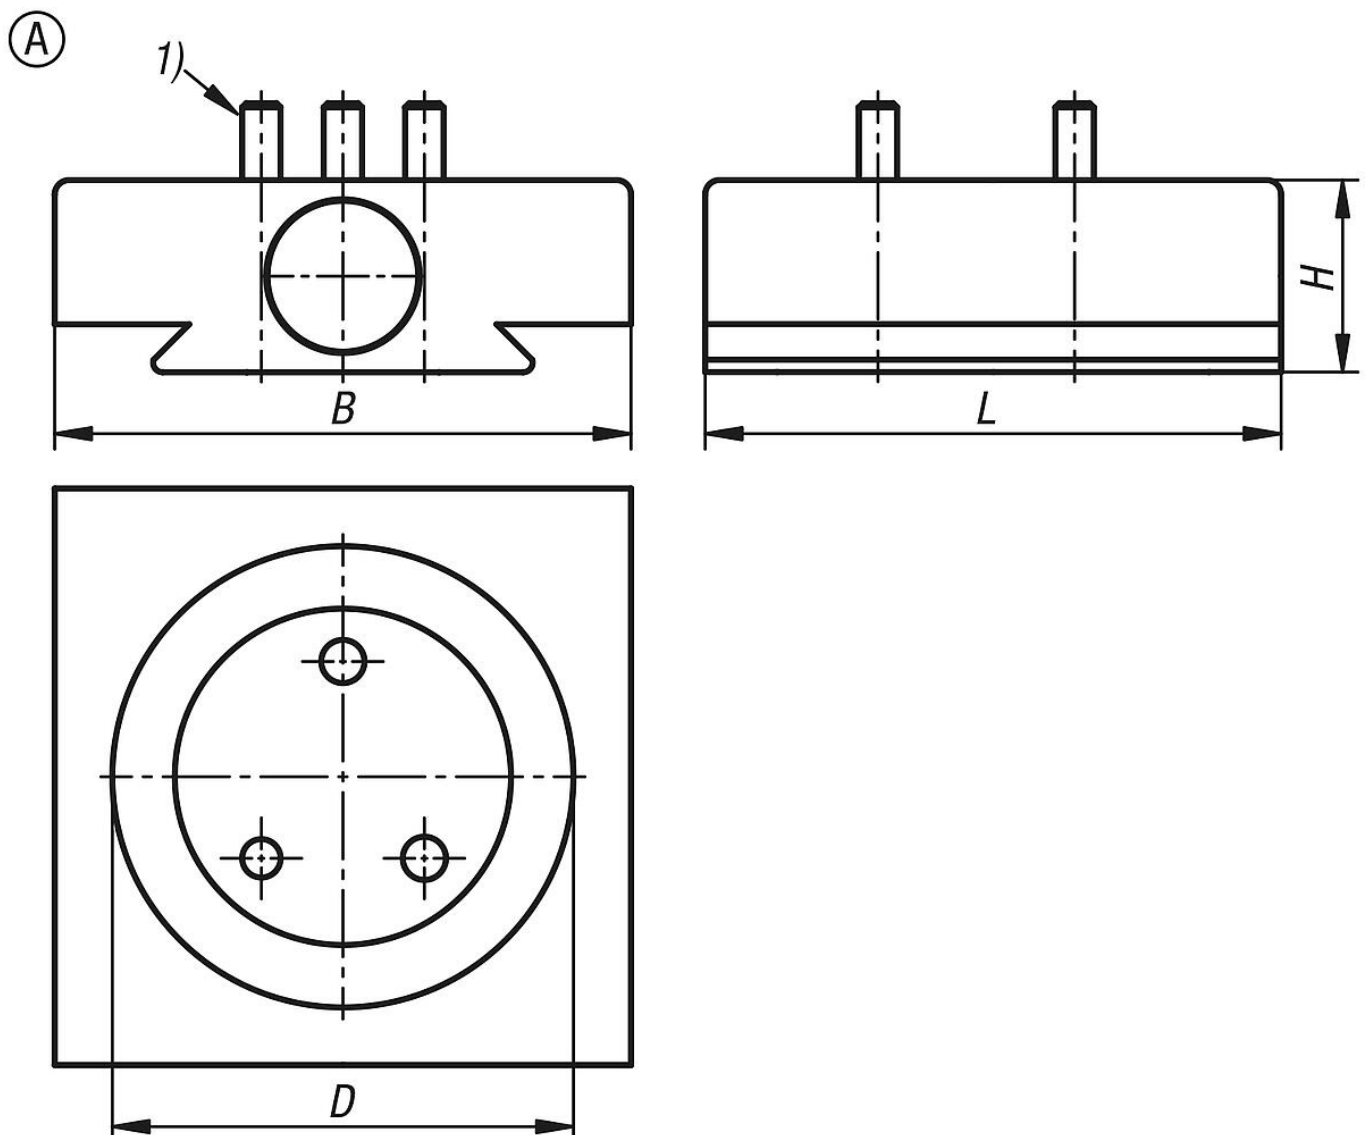

商品描述/产品说明

产品说明

材料：
铝制适配器。

规格：
硬质涂层铝。

提示：

铝制三爪卡盘适配器是三爪卡盘的附件。借助适配器，三爪卡盘可以连接到快速释放支架，形成快速更换系统。这样，三爪卡盘就可以快速有效地安装在不同的快速释放支架上。

附件：

三爪卡盘 33226、斜角 33227-10 和快速释放支架 33227-05。

图纸提示：

1) DIN 912 M4x20

图纸

商品概述

订货号	类型	B	D	H	L	适用
33226-05-5064	A	60	48	20	60	33226-50, 33226-64