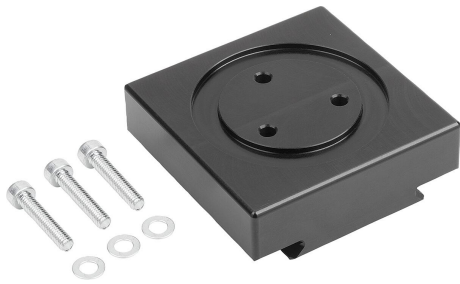

商品描述/产品说明

产品说明

材料：
铝制适配器。

规格：
硬质涂层铝。

提示：

铝制三爪卡盘适配器是三爪卡盘的附件。借助适配器，三爪卡盘可以连接到快速释放支架，形成快速更换系统。这样，三爪卡盘就可以快速有效地安装在不同的快速释放支架上。

附件：

三爪卡盘 33226、斜角 33227-10 和快速释放支架 33227-05。

图纸提示：

1) DIN 912 M4x20

图纸

商品概述

订货号	类型	B	D	H	L	适用
33226-05-5064	A	60	48	20	60	33226-50, 33226-64