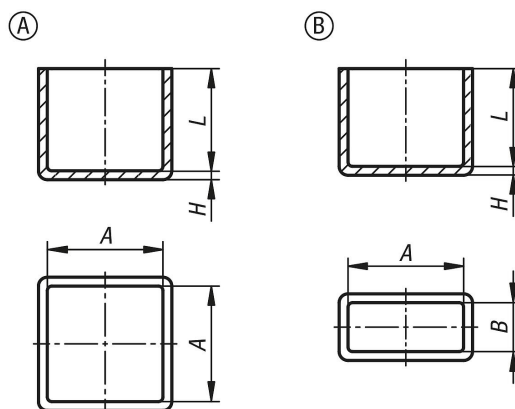

商品描述/产品说明

产品说明

材料：
聚乙烯基板。

规格：
黑色主体。

应用：
保护罩可防止管道上的锋利边缘。

装配：
可以通过用手按压或用软面锤敲击来安装。

图纸

商品概述

订货号	类型	形状类型	A	B	H	L
29056-06-2020	A	方形	20	-	2	24
29056-06-2525	A	方形	25	-	2	23
29056-06-3030	A	方形	30	-	2	23
29056-06-4040	A	方形	40	-	3	28
29056-06-5050	A	方形	50	-	2	28
29056-06-3015	B	矩形	30	15	2	22
29056-06-4020	B	矩形	40	20	2	8