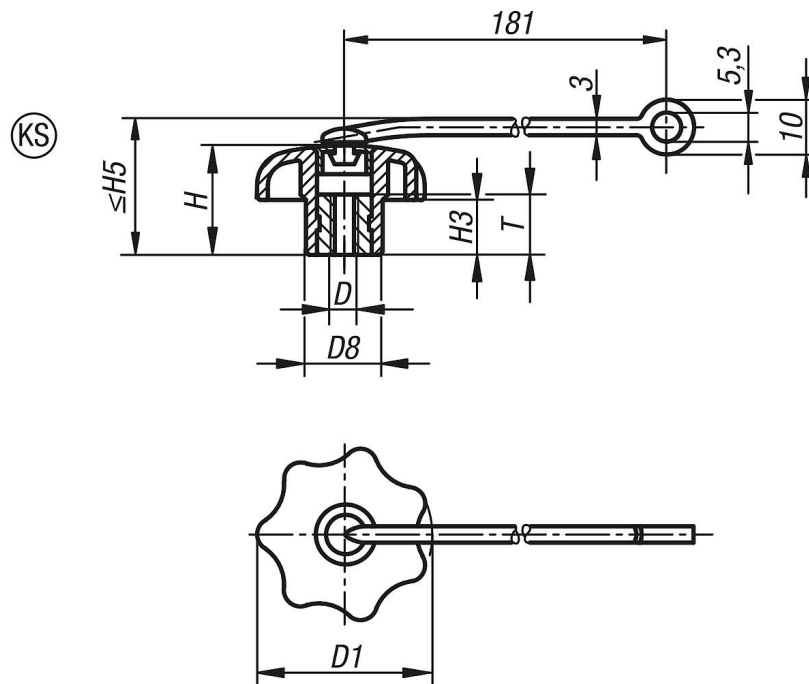

产品说明

材料：
热塑性塑料的星型旋钮，不锈钢 1.4305 材质的衬套。
弹性 TPU 材质的连接线。

规格：
衬套，亮色。

提示：
连接线能避免旋钮掉落遗失。
星型旋钮不能离安装位置过远，
保证安装、拆卸方便，防止旋钮遗失。

装配：
在连接线未夹紧的状态下进行安装。
连接线固定位置不要离旋钮过远。

商品概述

订货号	类型	颜色 盖子	D	D1	D8	H	H3	H5 Max.	T
06212-604	KS	黑色 RAL 7021	M4	25	12	16	8	22	10
06212-6045	KS	灰色 RAL 7035	M4	25	12	16	8	22	10
06212-6046	KS	红色 RAL 3020	M4	25	12	16	8	22	10
06212-6047	KS	黄色 RAL 1021	M4	25	12	16	8	22	10
06212-605	KS	黑灰色 RAL 7021	M5	25	12	16	8	22	10
06212-6055	KS	灰色 RAL 7035	M5	25	12	16	8	22	10
06212-6056	KS	红色 RAL 3020	M5	25	12	16	8	22	10
06212-6057	KS	黄色 RAL 1021	M5	25	12	16	8	22	10
06212-6061	KS	黑色 RAL 7021	M6	25	12	16	8	22	10
06212-60615	KS	灰色 RAL 7035	M6	25	12	16	8	22	10
06212-60616	KS	红色 RAL 3020	M6	25	12	16	8	22	10
06212-60617	KS	黄色 RAL 1021	M6	25	12	16	8	22	10
06212-6051	KS	黑色 RAL 7021	M5	32	14	20	10	26	10
06212-60515	KS	灰色 RAL 7035	M5	32	14	20	10	26	10
06212-60516	KS	红色 RAL 3020	M5	32	14	20	10	26	10
06212-60517	KS	黄色 RAL 1021	M5	32	14	20	10	26	10
06212-606	KS	黑色 RAL 7021	M6	32	14	20	10	26	10
06212-6065	KS	灰色 RAL 7035	M6	32	14	20	10	26	10
06212-6066	KS	红色 RAL 3020	M6	32	14	20	10	26	10
06212-6067	KS	黄色 RAL 1021	M6	32	14	20	10	26	10
06212-608	KS	黑灰色 RAL 7021	M8	40	18	25	13	31	14
06212-6085	KS	灰色 RAL 7035	M8	40	18	25	13	31	14
06212-6086	KS	红色 RAL 3020	M8	40	18	25	13	31	14
06212-6087	KS	黄色 RAL 1021	M8	40	18	25	13	31	14
06212-6101	KS	黑色 RAL 7021	M10	40	18	25	13	31	14
06212-61015	KS	灰色 RAL 7035	M10	40	18	25	13	31	14
06212-61016	KS	红色 RAL 3020	M10	40	18	25	13	31	14
06212-61017	KS	黄色 RAL 1021	M10	40	18	25	13	31	14
06212-6081	KS	黑色 RAL 7021	M8	50	22	32	17	38	14
06212-60815	KS	灰色 RAL 7035	M8	50	22	32	17	38	14
06212-60816	KS	红色 RAL 3020	M8	50	22	32	17	38	14
06212-60817	KS	黄色 RAL 1021	M8	50	22	32	17	38	14
06212-610	KS	黑灰色 RAL 7021	M10	50	22	32	17	38	14
06212-6105	KS	灰色 RAL 7035	M10	50	22	32	17	38	14
06212-6106	KS	红色 RAL 3020	M10	50	22	32	17	38	14