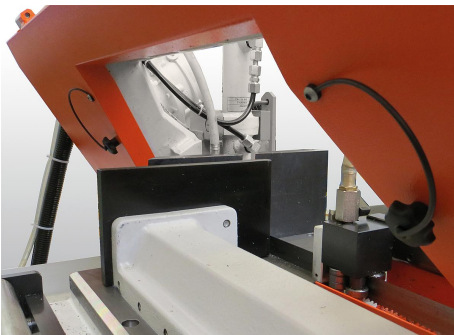

产品说明

材料：
热塑性塑料的星型旋钮，不锈钢 1.4305 材质的衬套。
弹性 TPU 材质的连接线。

规格：
衬套，亮色。

提示：
连接线能避免旋钮掉落遗失。
星型旋钮不能离安装位置过远，
保证安装、拆卸方便，防止旋钮遗失。

装配：
在连接线未夹紧的状态下进行安装。
连接线固定位置不要离旋钮过远。

商品概述

订货号	类型	颜色 盖子	D	D1	D8	H	H3	H5 Max.	T
06212-604	KS	黑色 RAL 7021	M4	25	12	16	8	22	10
06212-6045	KS	灰色 RAL 7035	M4	25	12	16	8	22	10
06212-6046	KS	红色 RAL 3020	M4	25	12	16	8	22	10
06212-6047	KS	黄色 RAL 1021	M4	25	12	16	8	22	10
06212-605	KS	黑灰色 RAL 7021	M5	25	12	16	8	22	10
06212-6055	KS	灰色 RAL 7035	M5	25	12	16	8	22	10
06212-6056	KS	红色 RAL 3020	M5	25	12	16	8	22	10
06212-6057	KS	黄色 RAL 1021	M5	25	12	16	8	22	10
06212-6061	KS	黑色 RAL 7021	M6	25	12	16	8	22	10
06212-60615	KS	灰色 RAL 7035	M6	25	12	16	8	22	10
06212-60616	KS	红色 RAL 3020	M6	25	12	16	8	22	10
06212-60617	KS	黄色 RAL 1021	M6	25	12	16	8	22	10
06212-6051	KS	黑色 RAL 7021	M5	32	14	20	10	26	10
06212-60515	KS	灰色 RAL 7035	M5	32	14	20	10	26	10
06212-60516	KS	红色 RAL 3020	M5	32	14	20	10	26	10
06212-60517	KS	黄色 RAL 1021	M5	32	14	20	10	26	10
06212-606	KS	黑色 RAL 7021	M6	32	14	20	10	26	10
06212-6065	KS	灰色 RAL 7035	M6	32	14	20	10	26	10
06212-6066	KS	红色 RAL 3020	M6	32	14	20	10	26	10
06212-6067	KS	黄色 RAL 1021	M6	32	14	20	10	26	10
06212-608	KS	黑灰色 RAL 7021	M8	40	18	25	13	31	14
06212-6085	KS	灰色 RAL 7035	M8	40	18	25	13	31	14
06212-6086	KS	红色 RAL 3020	M8	40	18	25	13	31	14
06212-6087	KS	黄色 RAL 1021	M8	40	18	25	13	31	14
06212-6101	KS	黑色 RAL 7021	M10	40	18	25	13	31	14
06212-61015	KS	灰色 RAL 7035	M10	40	18	25	13	31	14
06212-61016	KS	红色 RAL 3020	M10	40	18	25	13	31	14
06212-61017	KS	黄色 RAL 1021	M10	40	18	25	13	31	14
06212-6081	KS	黑色 RAL 7021	M8	50	22	32	17	38	14
06212-60815	KS	灰色 RAL 7035	M8	50	22	32	17	38	14
06212-60816	KS	红色 RAL 3020	M8	50	22	32	17	38	14
06212-60817	KS	黄色 RAL 1021	M8	50	22	32	17	38	14
06212-610	KS	黑灰色 RAL 7021	M10	50	22	32	17	38	14
06212-6105	KS	灰色 RAL 7035	M10	50	22	32	17	38	14
06212-6106	KS	红色 RAL 3020	M10	50	22	32	17	38	14