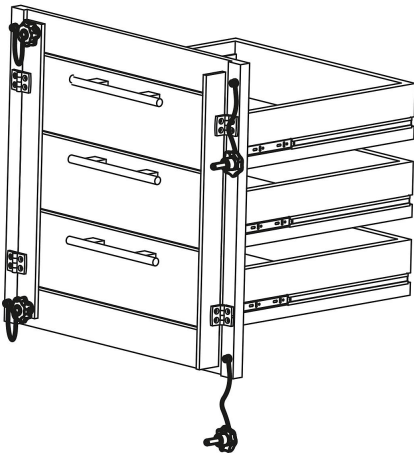

## 商品描述/产品说明

## 产品说明

材料：  
热塑性塑料材质的星型旋钮。  
不锈钢 1.4305 材质的衬套和螺栓。  
弹性 TPU 材质的连接线。

规格：  
衬套和螺栓，亮色。

提示：  
连接线能避免旋钮掉落遗失。  
星型旋钮不能离安装位置过远，  
保证安装、拆卸方便，防止旋钮遗失。

装配：  
在连接线未夹紧的状态下进行安装。  
连接线固定位置不要离旋钮过远。

附件：  
连接线也可以作为配件购买，相关内容参见 03198-04190。