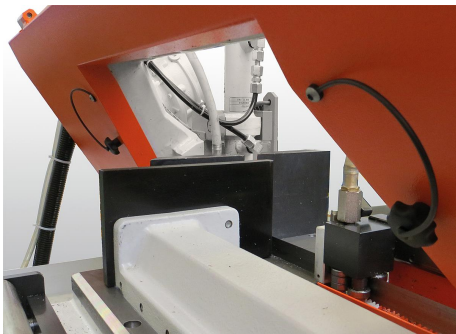

## 产品说明

材料：  
热塑性塑料材质的星型旋钮。  
不锈钢 1.4305 材质的衬套和螺栓。  
弹性 TPU 材质的连接线。

规格：  
衬套和螺栓，亮色。

提示：  
连接线能避免旋钮掉落遗失。  
星型旋钮不能离安装位置过远，  
保证安装、拆卸方便，防止旋钮遗失。

装配：  
在连接线未夹紧的状态下进行安装。  
连接线固定位置不要离旋钮过远。

附件：  
连接线也可以作为配件购买，相关内容参见 03198-04190。