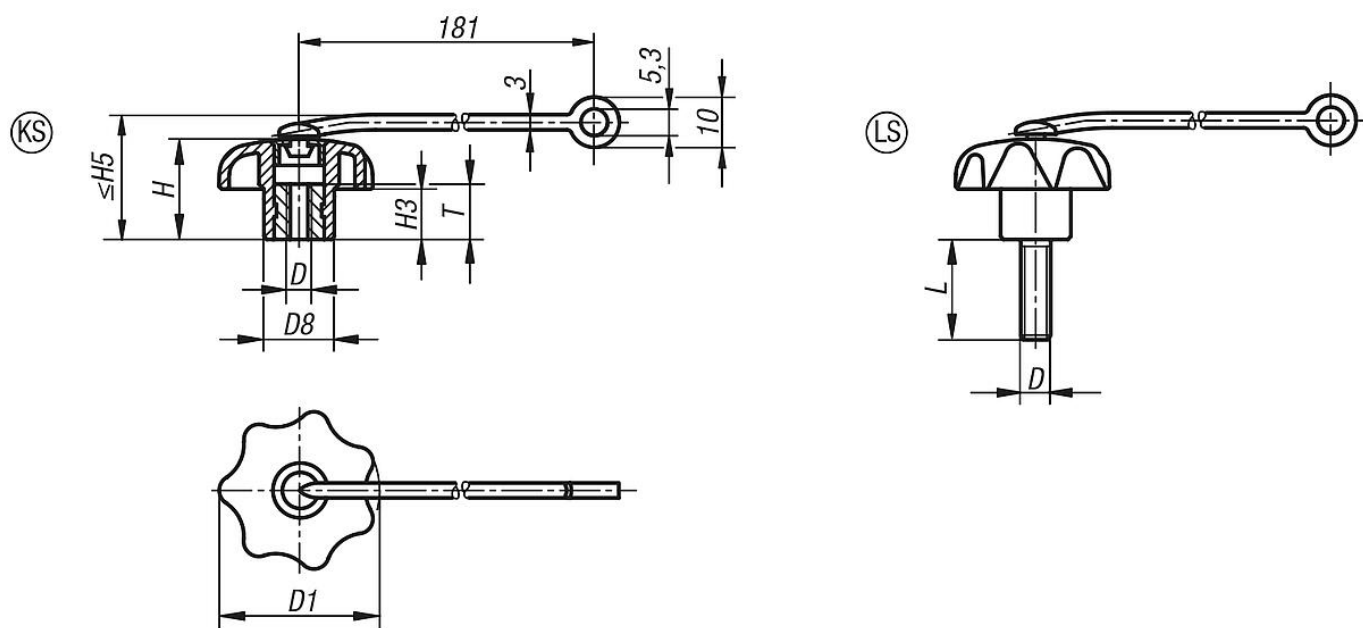

图纸

商品概述

带连接线的星型旋钮，不锈钢金属件，内螺纹，KS 型

订货号	类型	颜色 盖子	D	D1	D8	H	H3	H5 Max.	L	T
06212-604	KS	黑色 RAL 7021	M4	25	12	16	8	22	-	10
06212-6045	KS	灰色 RAL 7035	M4	25	12	16	8	22	-	10
06212-6046	KS	红色 RAL 3020	M4	25	12	16	8	22	-	10
06212-6047	KS	黄色 RAL 1021	M4	25	12	16	8	22	-	10
06212-605	KS	黑灰色 RAL 7021	M5	25	12	16	8	22	-	10
06212-6055	KS	灰色 RAL 7035	M5	25	12	16	8	22	-	10
06212-6056	KS	红色 RAL 3020	M5	25	12	16	8	22	-	10
06212-6057	KS	黄色 RAL 1021	M5	25	12	16	8	22	-	10
06212-6061	KS	黑色 RAL 7021	M6	25	12	16	8	22	-	10
06212-60615	KS	灰色 RAL 7035	M6	25	12	16	8	22	-	10
06212-60616	KS	红色 RAL 3020	M6	25	12	16	8	22	-	10
06212-60617	KS	黄色 RAL 1021	M6	25	12	16	8	22	-	10
06212-6051	KS	黑色 RAL 7021	M5	32	14	20	10	26	-	10
06212-60515	KS	灰色 RAL 7035	M5	32	14	20	10	26	-	10
06212-60516	KS	红色 RAL 3020	M5	32	14	20	10	26	-	10
06212-60517	KS	黄色 RAL 1021	M5	32	14	20	10	26	-	10
06212-606	KS	黑色 RAL 7021	M6	32	14	20	10	26	-	10
06212-6065	KS	灰色 RAL 7035	M6	32	14	20	10	26	-	10
06212-6066	KS	红色 RAL 3020	M6	32	14	20	10	26	-	10
06212-6067	KS	黄色 RAL 1021	M6	32	14	20	10	26	-	10
06212-608	KS	黑灰色 RAL 7021	M8	40	18	25	13	31	-	14
06212-6085	KS	灰色 RAL 7035	M8	40	18	25	13	31	-	14
06212-6086	KS	红色 RAL 3020	M8	40	18	25	13	31	-	14
06212-6087	KS	黄色 RAL 1021	M8	40	18	25	13	31	-	14
06212-6101	KS	黑色 RAL 7021	M10	40	18	25	13	31	-	14
06212-61015	KS	灰色 RAL 7035	M10	40	18	25	13	31	-	14
06212-61016	KS	红色 RAL 3020	M10	40	18	25	13	31	-	14
06212-61017	KS	黄色 RAL 1021	M10	40	18	25	13	31	-	14
06212-6081	KS	黑色 RAL 7021	M8	50	22	32	17	38	-	14
06212-60815	KS	灰色 RAL 7035	M8	50	22	32	17	38	-	14
06212-60816	KS	红色 RAL 3020	M8	50	22	32	17	38	-	14
06212-60817	KS	黄色 RAL 1021	M8	50	22	32	17	38	-	14
06212-610	KS	黑灰色 RAL 7021	M10	50	22	32	17	38	-	14
06212-6105	KS	灰色 RAL 7035	M10	50	22	32	17	38	-	14
06212-6106	KS	红色 RAL 3020	M10	50	22	32	17	38	-	14