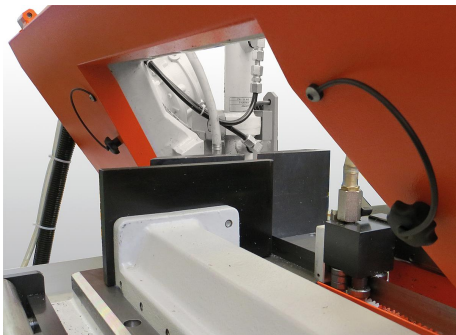

产品说明

材料：
热塑性塑料的星型旋钮，不锈钢 1.4305 材质的螺栓。
弹性 TPU 材质的连接线。

规格：
螺栓，亮色。

提示：
连接线能避免旋钮掉落遗失。
星型旋钮不能离安装位置过远，
保证安装、拆卸方便，防止旋钮遗失。

装配：
在连接线未夹紧的状态下进行安装。
连接线固定位置不要离旋钮过远。

商品概述

订货号	类型	颜色 盖子	D	D1	D8	H	H3	H5 Max.	L
06212-705X10	LS	黑色 RAL 7021	M5	25	12	16	8	22	10
06212-7055X10	LS	灰色 RAL 7035	M5	25	12	16	8	22	10
06212-7056X10	LS	红色 RAL 3020	M5	25	12	16	8	22	10
06212-7057X10	LS	黄色 RAL 1021	M5	25	12	16	8	22	10
06212-705X15	LS	黑灰色 RAL 7021	M5	25	12	16	8	22	15
06212-7055X15	LS	灰色 RAL 7035	M5	25	12	16	8	22	15
06212-7056X15	LS	红色 RAL 3020	M5	25	12	16	8	22	15
06212-7057X15	LS	黄色 RAL 1021	M5	25	12	16	8	22	15
06212-705X20	LS	黑灰色 RAL 7021	M5	25	12	16	8	22	20
06212-7055X20	LS	灰色 RAL 7035	M5	25	12	16	8	22	20
06212-7056X20	LS	红色 RAL 3020	M5	25	12	16	8	22	20
06212-7057X20	LS	黄色 RAL 1021	M5	25	12	16	8	22	20
06212-705X25	LS	黑色 RAL 7021	M5	25	12	16	8	22	25
06212-7055X25	LS	灰色 RAL 7035	M5	25	12	16	8	22	25
06212-7056X25	LS	红色 RAL 3020	M5	25	12	16	8	22	25
06212-7057X25	LS	黄色 RAL 1021	M5	25	12	16	8	22	25
06212-705X30	LS	黑色 RAL 7021	M5	25	12	16	8	22	30
06212-7055X30	LS	灰色 RAL 7035	M5	25	12	16	8	22	30
06212-7056X30	LS	红色 RAL 3020	M5	25	12	16	8	22	30
06212-7057X30	LS	黄色 RAL 1021	M5	25	12	16	8	22	30
06212-705X40	LS	黑色 RAL 7021	M5	25	12	16	8	22	40
06212-7055X40	LS	灰色 RAL 7035	M5	25	12	16	8	22	40
06212-7056X40	LS	红色 RAL 3020	M5	25	12	16	8	22	40
06212-7057X40	LS	黄色 RAL 1021	M5	25	12	16	8	22	40
06212-7061X10	LS	黑色 RAL 7021	M6	25	12	16	8	22	10
06212-70615X10	LS	灰色 RAL 7035	M6	25	12	16	8	22	10
06212-70616X10	LS	红色 RAL 3020	M6	25	12	16	8	22	10
06212-70617X10	LS	黄色 RAL 1021	M6	25	12	16	8	22	10
06212-7061X15	LS	黑色 RAL 7021	M6	25	12	16	8	22	15
06212-70615X15	LS	灰色 RAL 7035	M6	25	12	16	8	22	15
06212-70616X15	LS	红色 RAL 3020	M6	25	12	16	8	22	15
06212-70617X15	LS	黄色 RAL 1021	M6	25	12	16	8	22	15