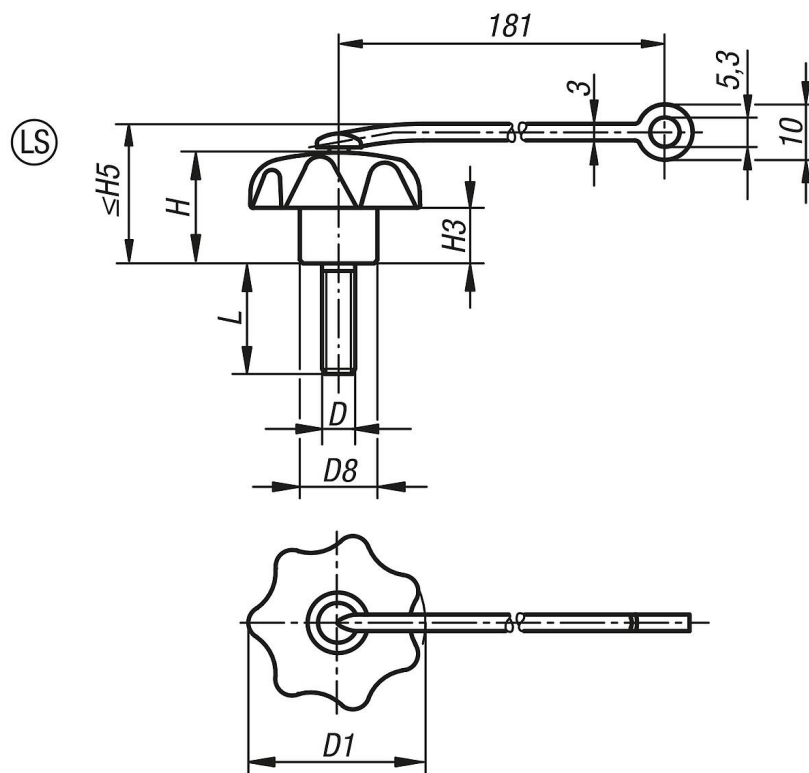

产品说明

材料：
热塑性塑料的星型旋钮，不锈钢 1.4305 材质的螺栓。
弹性 TPU 材质的连接线。

规格：
螺栓，亮色。

提示：
连接线能避免旋钮掉落遗失。
星型旋钮不能离安装位置过远，
保证安装、拆卸方便，防止旋钮遗失。

装配：
在连接线未夹紧的状态下进行安装。
连接线固定位置不要离旋钮过远。

商品概述

订货号	类型	颜色 盖子	D	D1	D8	H	H3	H5 Max.	L
06212-705X10	LS	黑色 RAL 7021	M5	25	12	16	8	22	10
06212-7055X10	LS	灰色 RAL 7035	M5	25	12	16	8	22	10
06212-7056X10	LS	红色 RAL 3020	M5	25	12	16	8	22	10
06212-7057X10	LS	黄色 RAL 1021	M5	25	12	16	8	22	10
06212-705X15	LS	黑灰色 RAL 7021	M5	25	12	16	8	22	15
06212-7055X15	LS	灰色 RAL 7035	M5	25	12	16	8	22	15
06212-7056X15	LS	红色 RAL 3020	M5	25	12	16	8	22	15
06212-7057X15	LS	黄色 RAL 1021	M5	25	12	16	8	22	15
06212-705X20	LS	黑灰色 RAL 7021	M5	25	12	16	8	22	20
06212-7055X20	LS	灰色 RAL 7035	M5	25	12	16	8	22	20
06212-7056X20	LS	红色 RAL 3020	M5	25	12	16	8	22	20
06212-7057X20	LS	黄色 RAL 1021	M5	25	12	16	8	22	20
06212-705X25	LS	黑色 RAL 7021	M5	25	12	16	8	22	25
06212-7055X25	LS	灰色 RAL 7035	M5	25	12	16	8	22	25
06212-7056X25	LS	红色 RAL 3020	M5	25	12	16	8	22	25
06212-7057X25	LS	黄色 RAL 1021	M5	25	12	16	8	22	25
06212-705X30	LS	黑色 RAL 7021	M5	25	12	16	8	22	30
06212-7055X30	LS	灰色 RAL 7035	M5	25	12	16	8	22	30
06212-7056X30	LS	红色 RAL 3020	M5	25	12	16	8	22	30
06212-7057X30	LS	黄色 RAL 1021	M5	25	12	16	8	22	30
06212-705X40	LS	黑色 RAL 7021	M5	25	12	16	8	22	40
06212-7055X40	LS	灰色 RAL 7035	M5	25	12	16	8	22	40
06212-7056X40	LS	红色 RAL 3020	M5	25	12	16	8	22	40
06212-7057X40	LS	黄色 RAL 1021	M5	25	12	16	8	22	40
06212-7061X10	LS	黑色 RAL 7021	M6	25	12	16	8	22	10
06212-70615X10	LS	灰色 RAL 7035	M6	25	12	16	8	22	10
06212-70616X10	LS	红色 RAL 3020	M6	25	12	16	8	22	10
06212-70617X10	LS	黄色 RAL 1021	M6	25	12	16	8	22	10
06212-7061X15	LS	黑色 RAL 7021	M6	25	12	16	8	22	15
06212-70615X15	LS	灰色 RAL 7035	M6	25	12	16	8	22	15
06212-70616X15	LS	红色 RAL 3020	M6	25	12	16	8	22	15
06212-70617X15	LS	黄色 RAL 1021	M6	25	12	16	8	22	15