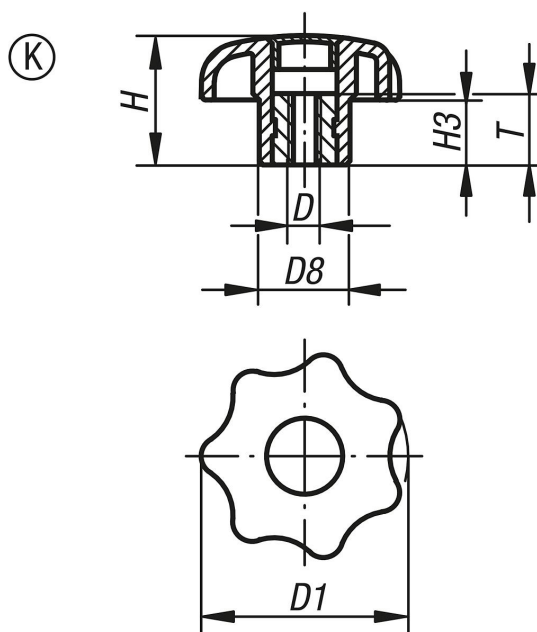

商品描述/产品说明

产品说明

材料：  
黑色热塑性塑料，不锈钢 1.4305 材质的衬套。

规格：  
衬套，亮色。

根据要求：  
其他颜色和诸如公司徽标或符号之类的标记。

图纸

商品概述

| 订货号         | 颜色<br>盖子     | 类型 | D  | D1 | D8 | H  | H3 | T  |
|-------------|--------------|----|----|----|----|----|----|----|
| 06212-204   | 黑色 RAL 7021  | K  | M4 | 25 | 12 | 16 | 8  | 10 |
| 06212-2045  | 灰色 RAL 7035  | K  | M4 | 25 | 12 | 16 | 8  | 10 |
| 06212-2046  | 红色 RAL 3020  | K  | M4 | 25 | 12 | 16 | 8  | 10 |
| 06212-2047  | 黄色 RAL 1021  | K  | M4 | 25 | 12 | 16 | 8  | 10 |
| 06212-205   | 黑灰色 RAL 7021 | K  | M5 | 25 | 12 | 16 | 8  | 10 |
| 06212-2055  | 灰色 RAL 7035  | K  | M5 | 25 | 12 | 16 | 8  | 10 |
| 06212-2056  | 红色 RAL 3020  | K  | M5 | 25 | 12 | 16 | 8  | 10 |
| 06212-2057  | 黄色 RAL 1021  | K  | M5 | 25 | 12 | 16 | 8  | 10 |
| 06212-2061  | 黑色 RAL 7021  | K  | M6 | 25 | 12 | 16 | 8  | 10 |
| 06212-20615 | 灰色 RAL 7035  | K  | M6 | 25 | 12 | 16 | 8  | 10 |
| 06212-20616 | 红色 RAL 3020  | K  | M6 | 25 | 12 | 16 | 8  | 10 |
| 06212-20617 | 黄色 RAL 1021  | K  | M6 | 25 | 12 | 16 | 8  | 10 |
| 06212-2051  | 黑色 RAL 7021  | K  | M5 | 32 | 14 | 20 | 10 | 10 |
| 06212-20515 | 灰色 RAL 7035  | K  | M5 | 32 | 14 | 20 | 10 | 10 |
| 06212-20516 | 红色 RAL 3020  | K  | M5 | 32 | 14 | 20 | 10 | 10 |
| 06212-20517 | 黄色 RAL 1021  | K  | M5 | 32 | 14 | 20 | 10 | 10 |
| 06212-206   | 黑色 RAL 7021  | K  | M6 | 32 | 14 | 20 | 10 | 10 |
| 06212-2065  | 灰色 RAL 7035  | K  | M6 | 32 | 14 | 20 | 10 | 10 |
| 06212-2066  | 红色 RAL 3020  | K  | M6 | 32 | 14 | 20 | 10 | 10 |
| 06212-2067  | 黄色 RAL 1021  | K  | M6 | 32 | 14 | 20 | 10 | 10 |
| 06212-208   | 黑灰色 RAL 7021 | K  | M8 | 40 | 18 | 25 | 13 | 14 |